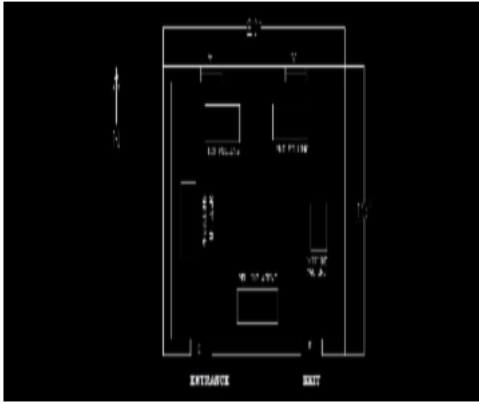

নির্বাচক নিবন্ধন আধিকারিকের স্বাক্ষর

Nazri Naksha

Google Map View

Polling Station Building Front View

Polling Station Front View

Cad View

Key MAP View

1 নাম : নন্দিতা চৌধুরী (হাজরা) স্বামীর নাম: সৌম্যদেব হাজরা বাড়ির নং : n0227 বয়স : 35 লিঙ্গ : মহিলা	UUD1356385	ফটো উপলব্ধ	2 নাম : অরিদম হাজরা পিতার নাম: বিভাস হাজরা বাড়ির নং : n0223 বয়স : 28 লিঙ্গ : পুরুষ	UUD1797745	ফটো উপলব্ধ	3 নাম : বৃন্দা (সেন) হাজরা স্বামীর নাম: বিভাস হাজরা বাড়ির নং : n0223 বয়স : 51 লিঙ্গ : মহিলা	UUD0726471	ফটো উপলব্ধ
4 নাম : মিস্ট্র অধিকারী পিতার নাম: তারক অধিকারী বাড়ির নং : এন0179 বয়স : 25 লিঙ্গ : পুরুষ	UUD2108702	ফটো উপলব্ধ	5 নাম : রীতা অধিকারী স্বামীর নাম: তারক অধিকারী বাড়ির নং : n0179 বয়স : 40 লিঙ্গ : মহিলা	JQY1238476	ফটো উপলব্ধ	6 নাম : তারক অধিকারী পিতার নাম: কান্তিক অধিকারী বাড়ির নং : n0179 বয়স : 52 লিঙ্গ : পুরুষ	WB/39/268/069341	ফটো উপলব্ধ
7 নাম : উদয়চাঁদ কুন্ডু পিতার নাম: গোপাল চন্দ্র কুন্ডু বাড়ির নং : n0177 বয়স : 47 লিঙ্গ : পুরুষ	WB/39/268/069105	ফটো উপলব্ধ	8 নাম : শুভ্রা কুন্ডু পিতার নাম: গোপাল চন্দ্র কুন্ডু বাড়ির নং : n0177 বয়স : 43 লিঙ্গ : মহিলা	JQY2141778	ফটো উপলব্ধ	9 নাম : সবিতা কুন্ডু স্বামীর নাম: গোপাল কুন্ডু বাড়ির নং : n0177 বয়স : 67 লিঙ্গ : মহিলা	WB/39/268/069346	ফটো উপলব্ধ
10 নাম : গোপাল কুন্ডু পিতার নাম: মনোজ কুন্ডু বাড়ির নং : n0177 বয়স : 78 লিঙ্গ : পুরুষ	WB/39/268/069409	ফটো উপলব্ধ	11 নাম : অঞ্জু গঙ্গোপাধ্যায় গাঙ্গুলী স্বামীর নাম: সাবজ গঙ্গোপাধ্যায় গাঙ্গুলী বাড়ির নং : n0005 বয়স : 45 লিঙ্গ : মহিলা	JQY2409449	ফটো উপলব্ধ	12 নাম : ফাল্গুনী গঙ্গোপাধ্যায় স্বামীর নাম: তনয় গঙ্গোপাধ্যায় বাড়ির নং : n0005 বয়স : 42 লিঙ্গ : মহিলা	UUD1545466	ফটো উপলব্ধ
13 নাম : তনয় গঙ্গোপাধ্যায় পিতার নাম: জংবাহাদুর গঙ্গোপাধ্যায় বাড়ির নং : n0005 বয়স : 59 লিঙ্গ : পুরুষ	WB/39/268/069309	ফটো উপলব্ধ	14 নাম : সবজ গঙ্গোপাধ্যায় পিতার নাম: জংবাহাদুর গঙ্গোপাধ্যায় বাড়ির নং : এন বয়স : 61 লিঙ্গ : পুরুষ	UUD2554053	ফটো উপলব্ধ	15 নাম : অম্মান গাঙ্গুলী পিতার নাম: স্বপন গাঙ্গোপাধ্যায় বাড়ির নং : n0003 বয়স : 43 লিঙ্গ : পুরুষ	JQY1838499	ফটো উপলব্ধ
16 নাম : রুপা রাউত স্বামীর নাম: গুরুচরন রাউত বাড়ির নং : n0003 বয়স : 42 লিঙ্গ : মহিলা	JQY2141802	ফটো উপলব্ধ	17 নাম : গুরুচরন রাউত পিতার নাম: মনোরঞ্জন রাউত বাড়ির নং : n0003 বয়স : 44 লিঙ্গ : পুরুষ	JQY2141794	ফটো উপলব্ধ	18 নাম : মুক্তা গঙ্গোপাধ্যায় স্বামীর নাম: স্বপন গঙ্গোপাধ্যায় বাড়ির নং : n0003 বয়স : 64 লিঙ্গ : মহিলা	WB/39/268/069191	ফটো উপলব্ধ
19 নাম : স্বপন কুমার গঙ্গোপাধ্যায় পিতার নাম: রনধীর গঙ্গোপাধ্যায় বাড়ির নং : n0003 বয়স : 73 লিঙ্গ : পুরুষ	WB/39/268/069304	ফটো উপলব্ধ	20 নাম : মৌমিতা ব্যানার্জী গাঙ্গুলী স্বামীর নাম: অম্মান গাঙ্গুলী বাড়ির নং : n0003 বয়স : 31 লিঙ্গ : মহিলা	UUD1797612	ফটো উপলব্ধ	21 নাম : পূর্ণিমা গাঙ্গুলী মুখার্জী স্বামীর নাম: তপন কুমার গাঙ্গুলী বাড়ির নং : n0006 বয়স : 62 লিঙ্গ : মহিলা	UUD2617967	ফটো উপলব্ধ
22 নাম : নন্দিতা গাঙ্গুলী হাজরা স্বামীর নাম: সঞ্জীব হাজরা বাড়ির নং : n0006 বয়স : 38 লিঙ্গ : মহিলা	JQY2409571	ফটো উপলব্ধ	23 নাম : কাবেরী গাঙ্গুলী স্বামীর নাম: গোপন গাঙ্গুলী বাড়ির নং : n0004 বয়স : 57 লিঙ্গ : মহিলা	WB/39/268/069451	ফটো উপলব্ধ	24 নাম : গোপন গাঙ্গুলী পিতার নাম: দুর্গাপদ গাঙ্গুলী বাড়ির নং : n0004 বয়স : 72 লিঙ্গ : পুরুষ	WB/39/268/069623	ফটো উপলব্ধ
25 নাম : পৌরী গাঙ্গুলী স্বামীর নাম: দুর্গাপদ গাঙ্গুলী বাড়ির নং : n0004 বয়স : 77 লিঙ্গ : মহিলা	WB/39/268/069648	ফটো উপলব্ধ	26 নাম : তপন কুমার গাঙ্গুলী পিতার নাম: রনধীর গাঙ্গুলী বাড়ির নং : n0006 বয়স : 71 লিঙ্গ : পুরুষ	WB/39/268/069287	ফটো উপলব্ধ	27 নাম : ফাল্গুনী গাঙ্গুলী পিতার নাম: দুর্গাপদ গাঙ্গুলী বাড়ির নং : n0004 বয়স : 56 লিঙ্গ : পুরুষ	WB/39/268/069452	ফটো উপলব্ধ
28 নাম : ঝুনা গাঙ্গুলী স্বামীর নাম: ফাল্গুনী গাঙ্গুলী বাড়ির নং : n0004 বয়স : 34 লিঙ্গ : মহিলা	UUD1713155	ফটো উপলব্ধ	29 নাম : যমুনা ঘোষ স্বামীর নাম: ভোলানাথ ঘোষ বাড়ির নং : n0007 বয়স : 77 লিঙ্গ : মহিলা	WB/39/268/069637	ফটো উপলব্ধ	30 নাম : শান্তিবালা ঘোষ পিতার নাম: ভোলানাথ ঘোষ বাড়ির নং : n0007 বয়স : 57 লিঙ্গ : মহিলা	WB/39/268/069574	ফটো উপলব্ধ