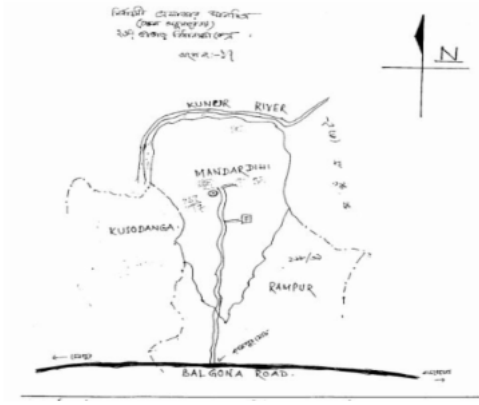

Nazri Naksha