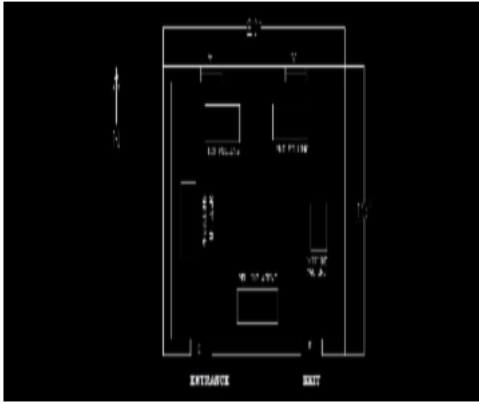

নির্বাচক নিবন্ধন আধিকারিকের স্বাক্ষর

Nazri Naksha

Google Map View

Polling Station Building Front View

Polling Station Front View

Cad View

Key MAP View

1 নাম : সুমিত্রা মুরমু (হেমব্রম) স্বামীর নাম: দেবু মুরমু বাড়ির নং : n0183 বয়স : 29 লিঙ্গ : মহিলা	UUD2060671 ফটো উপলব্ধ	2 নাম : দিপলাল মুরমু পিতার নাম: বৃন্দন মুরমু বাড়ির নং : এন0183 বয়স : 24 লিঙ্গ : পুরুষ	UUD2380939 ফটো উপলব্ধ	3 নাম : চায়না কর্মকার স্বামীর নাম: লব কর্মকার বাড়ির নং : এন0001 বয়স : 30 লিঙ্গ : মহিলা	UUD2381622 ফটো উপলব্ধ
4 নাম : কুশ কর্মকার পিতার নাম: কুশ কর্মকার বাড়ির নং : এন0001 বয়স : 25 লিঙ্গ : পুরুষ	UUD2314425 ফটো উপলব্ধ	5 নাম : লব কর্মকার পিতার নাম: কুশ কর্মকার বাড়ির নং : n0001 বয়স : 28 লিঙ্গ : পুরুষ	UUD1797927 ফটো উপলব্ধ	6 নাম : কালীদাসী কর্মকার স্বামীর নাম: রাম কর্মকার বাড়ির নং : n0001 বয়স : 73 লিঙ্গ : মহিলা	WB/39/268/204118 ফটো উপলব্ধ
7 নাম : ফাগু কর্মকার পিতার নাম: রাম কর্মকার বাড়ির নং : n0001 বয়স : 49 লিঙ্গ : পুরুষ	JQY1254408 ফটো উপলব্ধ	8 নাম : জানকী কর্মকার স্বামীর নাম: ফাগু কর্মকার বাড়ির নং : n0001 বয়স : 47 লিঙ্গ : মহিলা	JQY1254374 ফটো উপলব্ধ	9 নাম : ভীম কর্মকার পিতার নাম: রবি কর্মকার বাড়ির নং : n0258 বয়স : 57 লিঙ্গ : পুরুষ	UUD1643261 ফটো উপলব্ধ
10 নাম : বংশী কিস্কু পিতার নাম: লক্ষু কিস্কু বাড়ির নং : n0258 বয়স : 29 লিঙ্গ : পুরুষ	UUD1713494 ফটো উপলব্ধ	11 নাম : গণেশ কিস্কু মায়ের নাম: রেবেকা কিস্কু বাড়ির নং : নং180 বয়স : 23 লিঙ্গ : পুরুষ	UUD2314664 ফটো উপলব্ধ	12 নাম : লক্ষ্মণ কিস্কু অন্যান্য: বংশী কিস্কু বাড়ির নং : নং258 বয়স : 24 লিঙ্গ : পুরুষ	UUD2315463 ফটো উপলব্ধ
13 নাম : রাজেশ কিস্কু পিতার নাম: হপন কিস্কু বাড়ির নং : এন0180 বয়স : 26 লিঙ্গ : পুরুষ	UUD2106839 ফটো উপলব্ধ	14 নাম : সোম কিস্কু পিতার নাম: চন্দন কিস্কু বাড়ির নং : এন0240 বয়স : 30 লিঙ্গ : পুরুষ	UUD2106987 ফটো উপলব্ধ	15 নাম : সুমিত্রা কিস্কু স্বামীর নাম: বংশী কিস্কু বাড়ির নং : n0258 বয়স : 27 লিঙ্গ : মহিলা	UUD2008860 ফটো উপলব্ধ
16 নাম : বাসিনী কিস্কু অন্যান্য: বংশী কিস্কু বাড়ির নং : নং258 বয়স : 26 লিঙ্গ : মহিলা	UUD2315638 ফটো উপলব্ধ	17 নাম : মুংলী কিস্কু স্বামীর নাম: সোম কিস্কু বাড়ির নং : এন0240 বয়স : 29 লিঙ্গ : মহিলা	UUD2381408 ফটো উপলব্ধ	18 নাম : হীরু খাঁ পিতার নাম: শান্তি খাঁ বাড়ির নং : n0098 বয়স : 35 লিঙ্গ : পুরুষ	UUD1357409 ফটো উপলব্ধ
19 নাম : অরুণ রায় পিতার নাম: গণেশ রায় বাড়ির নং : এন0098 বয়স : 23 লিঙ্গ : পুরুষ	UUD2295640 ফটো উপলব্ধ	20 নাম : পিউ খাঁ স্বামীর নাম: হীরু খাঁ বাড়ির নং : n0098 বয়স : 29 লিঙ্গ : মহিলা	YEX1697325 ফটো উপলব্ধ	21 নাম : সাগর খাঁ পিতার নাম: নরহরি খাঁ বাড়ির নং : n0097 বয়স : 68 লিঙ্গ : পুরুষ	WB/39/268/204527 ফটো উপলব্ধ
22 নাম : মীরা খাঁ স্বামীর নাম: সাগর খাঁ বাড়ির নং : n0097 বয়স : 61 লিঙ্গ : মহিলা	JQY2490399 ফটো উপলব্ধ	23 নাম : শরদীশ খাঁ পিতার নাম: সাগর খাঁ বাড়ির নং : n0097 বয়স : 43 লিঙ্গ : পুরুষ	JQY2490746 ফটো উপলব্ধ	24 নাম : জগদীশ খাঁ পিতার নাম: সাগর খাঁ বাড়ির নং : n0097 বয়স : 42 লিঙ্গ : পুরুষ	JQY1895697 ফটো উপলব্ধ
25 নাম : জয়ন্তী খাঁ স্বামীর নাম: জগদীশ খাঁ বাড়ির নং : n0097 বয়স : 38 লিঙ্গ : মহিলা	JQY2421600 ফটো উপলব্ধ	26 নাম : বামাপদ ঘোষ পিতার নাম: হারাদন ঘোষ বাড়ির নং : n0097 বয়স : 59 লিঙ্গ : পুরুষ	JQY1254788 ফটো উপলব্ধ	27 নাম : সুব্রত ঘোষ পিতার নাম: বামাপদ ঘোষ বাড়ির নং : n0097 বয়স : 37 লিঙ্গ : পুরুষ	JQY2639532 ফটো উপলব্ধ
28 নাম : শান্তি খাঁ পিতার নাম: নরহরি খাঁ বাড়ির নং : n0098 বয়স : 61 লিঙ্গ : পুরুষ	WB/39/268/204024 ফটো উপলব্ধ	29 নাম : করুনা খাঁ স্বামীর নাম: শান্তি খাঁ বাড়ির নং : n0098 বয়স : 57 লিঙ্গ : মহিলা	WB/39/268/204201 ফটো উপলব্ধ	30 নাম : গনেশ রায় পিতার নাম: অধর রায় বাড়ির নং : n0098 বয়স : 55 লিঙ্গ : পুরুষ	WB/39/268/204538 ফটো উপলব্ধ