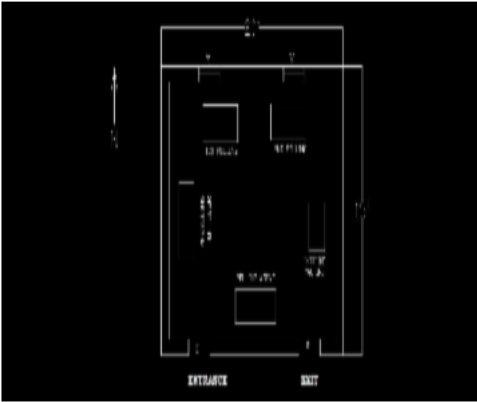

নির্বাচক নিবন্ধন আধিকারিকের স্বাক্ষর

Nazri Naksha

Google Map View

Polling Station Building Front View

Polling Station Front View

Cad View

Key MAP View

1 নাম : সীমা যশ (রায়) স্বামীর নাম: পল্লব রায় বাড়ির নং : n0202 বয়স : 42 লিঙ্গ : মহিলা	JQY2149029 ফটো উপলব্ধ	2 নাম : কবিতা দে স্বামীর নাম: তপন দে বাড়ির নং : n0033 বয়স : 61 লিঙ্গ : মহিলা	UUD2410033 ফটো উপলব্ধ	3 নাম : পূজা কলসী স্বামীর নাম: নিমাই কলসী বাড়ির নং : এন0164 বয়স : 21 লিঙ্গ : মহিলা	UUD2441996 ফটো উপলব্ধ
4 নাম : মৌসুমী কলসী স্বামীর নাম: শুভব্রত কলসী বাড়ির নং : এন0164 বয়স : 29 লিঙ্গ : মহিলা	UUD2107233 ফটো উপলব্ধ	5 নাম : রাজকুমার কলসী পিতার নাম: রাধ কলসী বাড়ির নং : n0032 বয়স : 51 লিঙ্গ : পুরুষ	WB/39/268/198091 ফটো উপলব্ধ	6 নাম : প্রতিমা কলসী স্বামীর নাম: স্বপন কলসী বাড়ির নং : n0032 বয়স : 51 লিঙ্গ : মহিলা	WB/39/268/198390 ফটো উপলব্ধ
7 নাম : মমতা কলসী স্বামীর নাম: রাজকুমার কলসী বাড়ির নং : n0032 বয়স : 46 লিঙ্গ : মহিলা	JQY1253467 ফটো উপলব্ধ	8 নাম : সমর কলসী পিতার নাম: রাধ কলসী বাড়ির নং : n0164 বয়স : 69 লিঙ্গ : পুরুষ	WB/39/268/198491 ফটো উপলব্ধ	9 নাম : মায়ারানী কলসী স্বামীর নাম: সমর কলসী বাড়ির নং : n0164 বয়স : 63 লিঙ্গ : মহিলা	WB/39/268/198473 ফটো উপলব্ধ
10 নাম : শুভব্রত কলসী পিতার নাম: সমর কলসী বাড়ির নং : n0164 বয়স : 38 লিঙ্গ : পুরুষ	UUD1189182 ফটো উপলব্ধ	11 নাম : স্বপন কলসী পিতার নাম: রাধ কলসী বাড়ির নং : n0164 বয়স : 57 লিঙ্গ : পুরুষ	WB/39/268/198368 ফটো উপলব্ধ	12 নাম : সন্দীপ কলসি পিতার নাম: রাজকুমার কলসি বাড়ির নং : N0032 বয়স : 24 লিঙ্গ : পুরুষ	UUD2202307 ফটো উপলব্ধ
13 নাম : নিমাই কলসী পিতার নাম: স্বপন কলসী বাড়ির নং : এন0164 বয়স : 27 লিঙ্গ : পুরুষ	UUD2318533 ফটো উপলব্ধ	14 নাম : মাইনো টুডু পিতার নাম: জগন্নাথ টুডু বাড়ির নং : এন0131 বয়স : 29 লিঙ্গ : মহিলা	UUD1807957 ফটো উপলব্ধ	15 নাম : সোম কিসকু পিতার নাম: জিশু কিস্কু বাড়ির নং : N148 বয়স : 27 লিঙ্গ : পুরুষ	UUD2210870 ফটো উপলব্ধ
16 নাম : মাইনো মাডিড স্বামীর নাম: বৃধন মাডিড বাড়ির নং : n0079 বয়স : 52 লিঙ্গ : মহিলা	JQY1253137 ফটো উপলব্ধ	17 নাম : কল্পনা মুরমু স্বামীর নাম: কনকা কিস্কু বাড়ির নং : N148 বয়স : 29 লিঙ্গ : মহিলা	UUD2225316 ফটো উপলব্ধ	18 নাম : মালতী কিসকু পিতার নাম: কংকা কিসকু বাড়ির নং : N148 বয়স : 27 লিঙ্গ : মহিলা	UUD2225159 ফটো উপলব্ধ
19 নাম : সঞ্জিত কিস্কু পিতার নাম: লক্ষীরাম কিস্কু বাড়ির নং : N0142 বয়স : 26 লিঙ্গ : পুরুষ	UUD2029171 ফটো উপলব্ধ	20 নাম : ববই কিসকু পিতার নাম: রসিক কিসকু বাড়ির নং : n0076 বয়স : 70 লিঙ্গ : পুরুষ	WB/39/268/198458 ফটো উপলব্ধ	21 নাম : রবি কিসকু পিতার নাম: ববই কিসকু বাড়ির নং : n0076 বয়স : 41 লিঙ্গ : পুরুষ	JQY2202851 ফটো উপলব্ধ
22 নাম : মামনি কিসকু স্বামীর নাম: রবি কিসকু বাড়ির নং : n0076 বয়স : 40 লিঙ্গ : মহিলা	JQY2202844 ফটো উপলব্ধ	23 নাম : সন্তোষ কিসকু পিতার নাম: ববই কিসকু বাড়ির নং : n0076 বয়স : 34 লিঙ্গ : পুরুষ	UUD1440767 ফটো উপলব্ধ	24 নাম : বুলটি কিসকু স্বামীর নাম: সন্তোষ কিসকু বাড়ির নং : n0076 বয়স : 34 লিঙ্গ : মহিলা	UUD1737907 ফটো উপলব্ধ
25 নাম : লুডু কিসকু পিতার নাম: রসিদ কিসকু বাড়ির নং : n0076 বয়স : 47 লিঙ্গ : পুরুষ	JQY1253079 ফটো উপলব্ধ	26 নাম : অসিমা কিসকু স্বামীর নাম: লুডু কিসকু বাড়ির নং : n0076 বয়স : 36 লিঙ্গ : মহিলা	UUD1440742 ফটো উপলব্ধ	27 নাম : ফুলমনি কিসকু স্বামীর নাম: পারু কিসকু বাড়ির নং : n0079 বয়স : 66 লিঙ্গ : মহিলা	WB/39/268/198440 ফটো উপলব্ধ
28 নাম : সোনা কিসকু স্বামীর নাম: যীত কিসকু বাড়ির নং : n0078 বয়স : 51 লিঙ্গ : মহিলা	WB/39/268/198420 ফটো উপলব্ধ	29 নাম : নীলমনি কিসকু (টুডু) স্বামীর নাম: শিবলাল কিসকু বাড়ির নং : n0078 বয়স : 34 লিঙ্গ : মহিলা	UUD1440882 ফটো উপলব্ধ	30 নাম : যতন কিসকু পিতার নাম: সোম কিসকু বাড়ির নং : n0079 বয়স : 59 লিঙ্গ : পুরুষ	WB/39/268/198305 ফটো উপলব্ধ