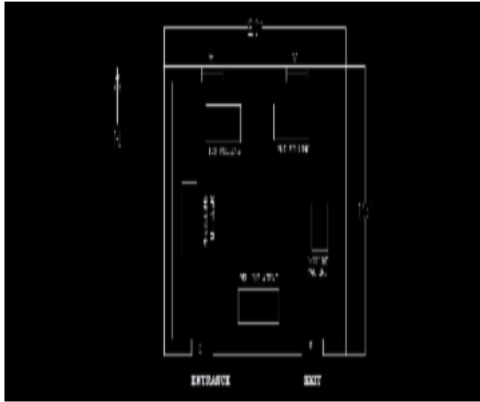

নির্বাচক নিবন্ধন আধিকারিকের স্বাক্ষর

Nazri Naksha

Google Map View

Polling Station Building Front View

Polling Station Front View

Cad View

Key MAP View

বিধানসভা নির্বাচনস্কেত্রের নং, নাম : 267-ভাতার
ভাগ নং, নাম : 1-সরানধার