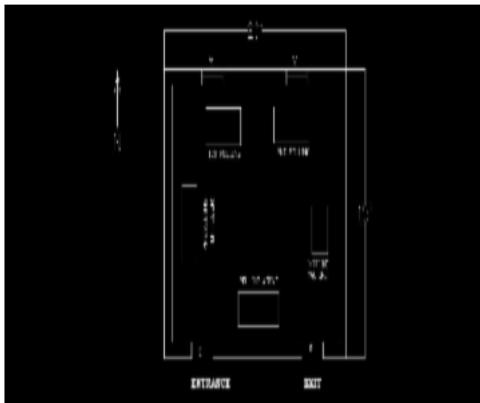

নির্বাচক নিবন্ধন আধিকারিকের স্বাক্ষর

Nazri Naksha

Google Map View

Polling Station Building Front View

Polling Station Front View

Cad View

Key MAP View

1 নাম : অভিজিৎ ঘোষ পিতার নাম: কুবীর ঘোষ বাড়ির নং : n0065 বয়স : 34 লিঙ্গ : পুরুষ	UUD1190347 ফটো উপলব্ধ	2 নাম : কাকলী ঘোষ স্বামীর নাম: গাঙ্কি রাজ ঘোষ বাড়ির নং : n0032 বয়স : 36 লিঙ্গ : মহিলা	UUD0763342 ফটো উপলব্ধ	3 নাম : দীপক কুমার ঘোষ পিতার নাম: জগন্নাথ ঘোষ বাড়ির নং : n0035 বয়স : 40 লিঙ্গ : পুরুষ	JQY2206753 ফটো উপলব্ধ
4 নাম : মন্দিরা ঘোষ স্বামীর নাম: রামু ঘোষ বাড়ির নং : n0040 বয়স : 40 লিঙ্গ : মহিলা	JQY2206704 ফটো উপলব্ধ	5 নাম : লক্ষী ঘোষ পিতার নাম: মদন ঘোষ বাড়ির নং : n0076 বয়স : 51 লিঙ্গ : মহিলা	WB/39/268/213160 ফটো উপলব্ধ	6 নাম : ভাদু ঘোষ স্বামীর নাম: মদন ঘোষ বাড়ির নং : n0076 বয়স : 73 লিঙ্গ : মহিলা	WB/39/268/213019 ফটো উপলব্ধ
7 নাম : সুর্য্য দেব ঘোষ পিতার নাম: অমরনাথ ঘোষ বাড়ির নং : n0075 বয়স : 35 লিঙ্গ : পুরুষ	UUD1276773 ফটো উপলব্ধ	8 নাম : শীতলা ঘোষ স্বামীর নাম: অমর ঘোষ বাড়ির নং : n0075 বয়স : 56 লিঙ্গ : মহিলা	WB/39/268/213528 ফটো উপলব্ধ	9 নাম : ছন্দা ঘোষ স্বামীর নাম: বাবলু ঘোষ বাড়ির নং : n0075 বয়স : 40 লিঙ্গ : মহিলা	JQY2422236 ফটো উপলব্ধ
10 নাম : বাবলু ঘোষ পিতার নাম: মনুথ ঘোষ বাড়ির নং : n0075 বয়স : 54 লিঙ্গ : পুরুষ	WB/39/268/213141 ফটো উপলব্ধ	11 নাম : চুমকী ঘোষ স্বামীর নাম: সমর ঘোষ বাড়ির নং : n0075 বয়স : 34 লিঙ্গ : মহিলা	UUD1442540 ফটো উপলব্ধ	12 নাম : সমর ঘোষ পিতার নাম: মনুথ ঘোষ বাড়ির নং : n0075 বয়স : 56 লিঙ্গ : পুরুষ	WB/39/268/213435 ফটো উপলব্ধ
13 নাম : অর্চনা ঘোষ স্বামীর নাম: গনেশ ঘোষ বাড়ির নং : n0075 বয়স : 61 লিঙ্গ : মহিলা	WB/39/268/213339 ফটো উপলব্ধ	14 নাম : গনেশ ঘোষ পিতার নাম: মনুথ ঘোষ বাড়ির নং : n0075 বয়স : 66 লিঙ্গ : পুরুষ	WB/39/268/213337 ফটো উপলব্ধ	15 নাম : কবিতা ঘোষ স্বামীর নাম: নিখিল ঘোষ বাড়ির নং : n0074 বয়স : 46 লিঙ্গ : মহিলা	JQY1464759 ফটো উপলব্ধ
16 নাম : নিখিল ঘোষ পিতার নাম: পাঁচকড়ি ঘোষ বাড়ির নং : n0074 বয়স : 56 লিঙ্গ : পুরুষ	WB/39/268/213543 ফটো উপলব্ধ	17 নাম : পার্থ ঘোষ পিতার নাম: অশোক ঘোষ বাড়ির নং : n0073 বয়স : 39 লিঙ্গ : পুরুষ	JQY2422293 ফটো উপলব্ধ	18 নাম : অশোক ঘোষ পিতার নাম: তারকনাথ ঘোষ বাড়ির নং : n0073 বয়স : 60 লিঙ্গ : পুরুষ	WB/39/268/213257 ফটো উপলব্ধ
19 নাম : তন্দ্রা ঘোষ স্বামীর নাম: হরিসাধন ঘোষ বাড়ির নং : n0072 বয়স : 42 লিঙ্গ : মহিলা	UUD1190131 ফটো উপলব্ধ	20 নাম : মিতা ঘোষ স্বামীর নাম: কেশব ঘোষ বাড়ির নং : n0072 বয়স : 44 লিঙ্গ : মহিলা	JQY1464817 ফটো উপলব্ধ	21 নাম : রীমা ঘোষ স্বামীর নাম: সনাতন ঘোষ বাড়ির নং : n0072 বয়স : 40 লিঙ্গ : মহিলা	JQY2206803 ফটো উপলব্ধ
22 নাম : প্রতিমা ঘোষ স্বামীর নাম: সুনীল ঘোষ বাড়ির নং : n0072 বয়স : 61 লিঙ্গ : মহিলা	WB/39/268/213393 ফটো উপলব্ধ	23 নাম : তাপসী ঘোষ স্বামীর নাম: মনোজ ঘোষ বাড়ির নং : n0071 বয়স : 35 লিঙ্গ : মহিলা	UUD1190321 ফটো উপলব্ধ	24 নাম : মনোজ ঘোষ পিতার নাম: চাঁদ কুমার ঘোষ বাড়ির নং : n0071 বয়স : 46 লিঙ্গ : পুরুষ	UUD0763250 ফটো উপলব্ধ
25 নাম : ললিতা ঘোষ স্বামীর নাম: চাঁদকুমার ঘোষ বাড়ির নং : n0071 বয়স : 61 লিঙ্গ : মহিলা	WB/39/268/213394 ফটো উপলব্ধ	26 নাম : চাঁদকুমার ঘোষ পিতার নাম: ভোলানাথ ঘোষ বাড়ির নং : n0071 বয়স : 66 লিঙ্গ : পুরুষ	WB/39/268/213576 ফটো উপলব্ধ	27 নাম : প্রিয়া ঘোষ স্বামীর নাম: সন্দীপ কুমার ঘোষ বাড়ির নং : n0070 বয়স : 36 লিঙ্গ : মহিলা	UUD1359835 ফটো উপলব্ধ
28 নাম : অনুপকুমার ঘোষ পিতার নাম: সুশীল ঘোষ বাড়ির নং : এন0070 বয়স : 38 লিঙ্গ : পুরুষ	JQY2491751 ফটো উপলব্ধ	29 নাম : সন্দীপ কুমার ঘোষ পিতার নাম: সুশীল ঘোষ বাড়ির নং : এন0070 বয়স : 39 লিঙ্গ : পুরুষ	JQY2422178 ফটো উপলব্ধ	30 নাম : সুচিত্রা ঘোষ স্বামীর নাম: সুশীল ঘোষ বাড়ির নং : n0070 বয়স : 52 লিঙ্গ : মহিলা	WB/39/268/213319 ফটো উপলব্ধ