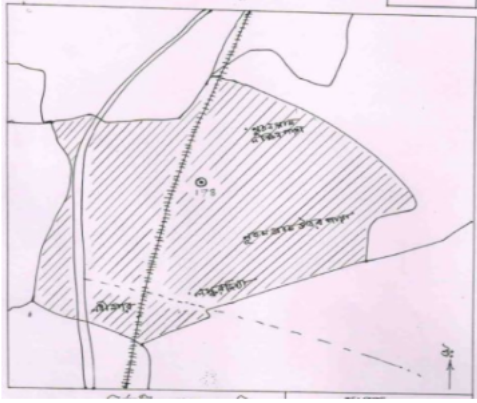

Nazri Naksha