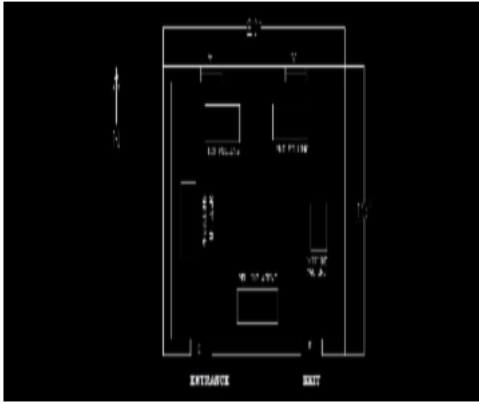

নির্বাচক নিবন্ধন আধিকারিকের স্বাক্ষর

Nazri Naksha

Google Map View

Polling Station Building Front View

Polling Station Front View

Cad View

Key MAP View

বিধানসভা নির্বাচনক্ষেত্রের নং, নাম : 267-ভাতার  
ভাগ নং, নাম : 1-উত্তর মোহনপুর,রায়পাড়া,আচার্যপাড়া,বাউরীপাড়া, নামো কোঁরাপাড়া,বান্দীপাড়া,খাঁপাড়া