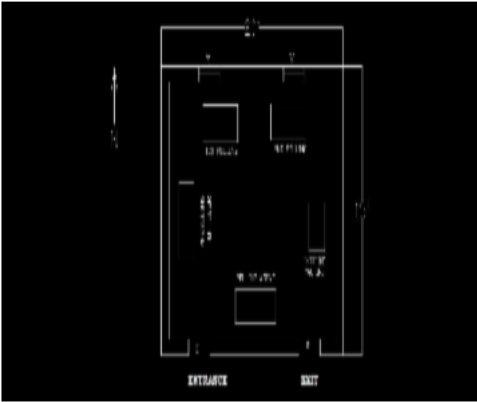

নির্বাচক নিবন্ধন আধিকারিকের স্বাক্ষর

Nazri Naksha

Google Map View

Polling Station Building Front View

Polling Station Front View

Cad View

Key MAP View

<p>1</p> <p>নাম : কোহিনুর বেগম স্বামীর নাম: মৃত্তিকা সেখ বাড়ির নং : n0007 বয়স : 60 লিঙ্গ : মহিলা</p> <p>WB/39/268/216298</p> <p>ফটো উপলব্ধ</p>	<p>2</p> <p>নাম : সেখ হাফিজুর রহমান পিতার নাম: সেখ আব্দুল্লাহা বাড়ির নং : n0185 বয়স : 34 লিঙ্গ : পুরুষ</p> <p>UUD1360254</p> <p>ফটো উপলব্ধ</p>	<p>3</p> <p>নাম : চামেলী বেগম স্বামীর নাম: আবজামাল সেখ বাড়ির নং : n0183 বয়স : 35 লিঙ্গ : মহিলা</p> <p>UUD1359751</p> <p>ফটো উপলব্ধ</p>
<p>4</p> <p>নাম : সেলিম সেখ পিতার নাম: ভিকু সেখ বাড়ির নং : n0176 বয়স : 31 লিঙ্গ : পুরুষ</p> <p>UUD1550094</p> <p>ফটো উপলব্ধ</p>	<p>5</p> <p>নাম : সেখ হালিম পিতার নাম: সেখ ভিকু বাড়ির নং : n0176 বয়স : 30 লিঙ্গ : পুরুষ</p> <p>UUD1673433</p> <p>ফটো উপলব্ধ</p>	<p>6</p> <p>নাম : সেখ ভিকু পিতার নাম: ফজল সেখ বাড়ির নং : n0176 বয়স : 63 লিঙ্গ : পুরুষ</p> <p>JQY2207009</p> <p>ফটো উপলব্ধ</p>
<p>7</p> <p>নাম : সেখ কোয়েল হোসেন পিতার নাম: আব্দুল অদুত বাড়ির নং : n0057 বয়স : 37 লিঙ্গ : পুরুষ</p> <p>UUD0768754</p> <p>ফটো উপলব্ধ</p>	<p>8</p> <p>নাম : আবদুল অদুত পিতার নাম: সেখ ওহিদ বাড়ির নং : n0057 বয়স : 61 লিঙ্গ : পুরুষ</p> <p>WB/39/268/216472</p> <p>ফটো উপলব্ধ</p>	<p>9</p> <p>নাম : আনারকলি খাতুন স্বামীর নাম: ফজল সেখ বাড়ির নং : nং185 বয়স : 22 লিঙ্গ : মহিলা</p> <p>UUD2465110</p> <p>ফটো উপলব্ধ</p>
<p>10</p> <p>নাম : জহিরুদ্দিন সেখ পিতার নাম: আমিরুদ্দিন সেখ বাড়ির নং : এন0132 বয়স : 22 লিঙ্গ : পুরুষ</p> <p>UUD2347557</p> <p>ফটো উপলব্ধ</p>	<p>11</p> <p>নাম : তাজমীরা বেগম সেখ স্বামীর নাম: আমীরউদ্দিন সেখ বাড়ির নং : n0132 বয়স : 47 লিঙ্গ : মহিলা</p> <p>JQY1257708</p> <p>ফটো উপলব্ধ</p>	<p>12</p> <p>নাম : ফরজ আলি সেখ পিতার নাম: সামসুদ্দিন সেখ বাড়ির নং : nং 0132 বয়স : 21 লিঙ্গ : পুরুষ</p> <p>UUD2490795</p> <p>ফটো উপলব্ধ</p>
<p>13</p> <p>নাম : সেখ আব্দুল কুদ্দুস পিতার নাম: ওহিদ সেখ বাড়ির নং : n0056 বয়স : 57 লিঙ্গ : পুরুষ</p> <p>WB/39/268/216210</p> <p>ফটো উপলব্ধ</p>	<p>14</p> <p>নাম : সেখ নিউটন বীর পিতার নাম: সেখ আব্দুল কুদ্দুস বাড়ির নং : n0056 বয়স : 30 লিঙ্গ : পুরুষ</p> <p>UUD1646074</p> <p>ফটো উপলব্ধ</p>	<p>15</p> <p>নাম : মঞ্জুরাবেগম সেখ স্বামীর নাম: সেখ আবদুল কুদ্দুস বাড়ির নং : n0056 বয়স : 53 লিঙ্গ : মহিলা</p> <p>UUD2341253</p> <p>ফটো উপলব্ধ</p>
<p>16</p> <p>নাম : নয়ন বাব সেখ পিতার নাম: আব্দুল কুদ্দুস সেখ বাড়ির নং : n0056 বয়স : 35 লিঙ্গ : পুরুষ</p> <p>UUD1276971</p> <p>ফটো উপলব্ধ</p>	<p>17</p> <p>নাম : সেখ নওসাদ পিতার নাম: ইয়ার সেখ বাড়ির নং : n0124 বয়স : 56 লিঙ্গ : পুরুষ</p> <p>WB/39/268/216055</p> <p>ফটো উপলব্ধ</p>	<p>18</p> <p>নাম : জরিলা সেখ স্বামীর নাম: নওসাদ সেখ বাড়ির নং : n0124 বয়স : 46 লিঙ্গ : মহিলা</p> <p>JQY1257831</p> <p>ফটো উপলব্ধ</p>
<p>19</p> <p>নাম : সেখ হাসেম আলি পিতার নাম: শোভান সেখ বাড়ির নং : n0132 বয়স : 74 লিঙ্গ : পুরুষ</p> <p>WB/39/268/216147</p> <p>ফটো উপলব্ধ</p>	<p>20</p> <p>নাম : আমিরুদ্দিন সেখ পিতার নাম: হাসেম সেখ বাড়ির নং : n0132 বয়স : 51 লিঙ্গ : পুরুষ</p> <p>WB/39/268/216325</p> <p>ফটো উপলব্ধ</p>	<p>21</p> <p>নাম : সামসুদ্দিন সেখ পিতার নাম: হাসেম সেখ বাড়ির নং : n0132 বয়স : 49 লিঙ্গ : পুরুষ</p> <p>WB/39/268/216557</p> <p>ফটো উপলব্ধ</p>
<p>22</p> <p>নাম : রুবি সেখ স্বামীর নাম: সামসুদ্দিন সেখ বাড়ির নং : n0132 বয়স : 46 লিঙ্গ : মহিলা</p> <p>JQY1257690</p> <p>ফটো উপলব্ধ</p>	<p>23</p> <p>নাম : গীতা দেবী স্বামীর নাম: রামপ্রবেশ পাসোয়ান বাড়ির নং : n0194 বয়স : 72 লিঙ্গ : মহিলা</p> <p>UUD1831239</p> <p>ফটো উপলব্ধ</p>	<p>24</p> <p>নাম : সাবিনা বেগম স্বামীর নাম: সেখ আনসারুল বাড়ির নং : n0195 বয়স : 35 লিঙ্গ : মহিলা</p> <p>UUD1448810</p> <p>ফটো উপলব্ধ</p>
<p>25</p> <p>নাম : স্বপ্না খাতুন পিতার নাম: সেখ আব্দুল কুদ্দুস বাড়ির নং : N0056 বয়স : 26 লিঙ্গ : মহিলা</p> <p>UUD2030377</p> <p>ফটো উপলব্ধ</p>	<p>26</p> <p>নাম : সেখ রুপেশ পিতার নাম: সেখ নওসাদ বাড়ির নং : N0124 এর বয়স : 26 লিঙ্গ : পুরুষ</p> <p>UUD2030427</p> <p>ফটো উপলব্ধ</p>	<p>27</p> <p>নাম : তনুজা খাতুন পিতার নাম: সেখ নওসাদ বাড়ির নং : এন0124 এর বয়স : 20 লিঙ্গ : মহিলা</p> <p>UUD2529956</p> <p>ফটো উপলব্ধ</p>
<p>28</p> <p>নাম : তাজমীনা সেখ স্বামীর নাম: সেখ আফগান সেখ বাড়ির নং : N0007 বয়স : 31 লিঙ্গ : মহিলা</p> <p>UUD2030575</p> <p>ফটো উপলব্ধ</p>	<p>29</p> <p>নাম : রিংকি কুমারী পিতার নাম: রামপ্রবেশ পাসওয়ান বাড়ির নং : এন0193 বয়স : 26 লিঙ্গ : মহিলা</p> <p>UUD2110641</p> <p>ফটো উপলব্ধ</p>	<p>30</p> <p>নাম : মঞ্জুমা বেগম স্বামীর নাম: সেখ হালিম বাড়ির নং : এন0176 বয়স : 24 লিঙ্গ : মহিলা</p> <p>UUD2318087</p> <p>ফটো উপলব্ধ</p>