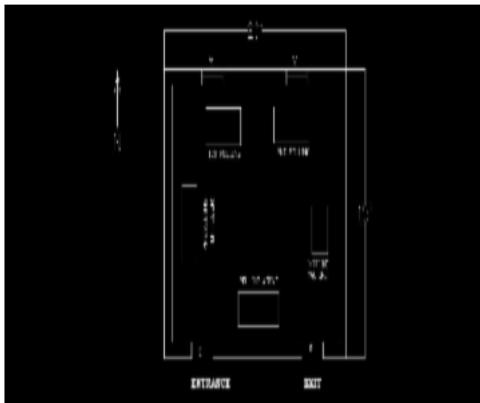

নির্বাচক নিবন্ধন আধিকারিকের স্বাক্ষর

Nazri Naksha

Google Map View

Polling Station Building Front View

Polling Station Front View

Cad View

Key MAP View

বিধানসভা নির্বাচনক্ষেত্রের নং, নাম : 267-ভাতার
ভাগ নং, নাম : 1-মিস্ত্রীপাড়া