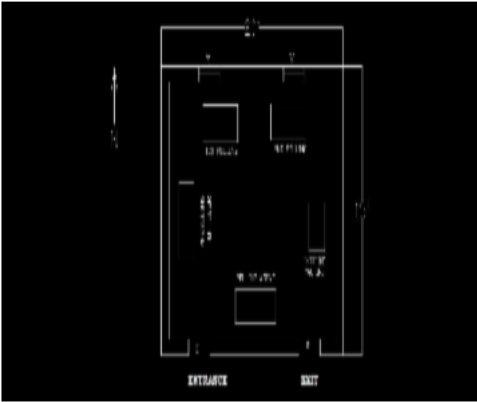

নির্বাচক নিবন্ধন আধিকারিকের স্বাক্ষর

Nazri Naksha

Google Map View

Polling Station Building Front View

Polling Station Front View

Cad View

Key MAP View

বিধানসভা নির্বাচনক্ষেত্রের নং, নাম : 267-ভাতার
ভাগ নং, নাম : 1-দুর্গাবাড়ী