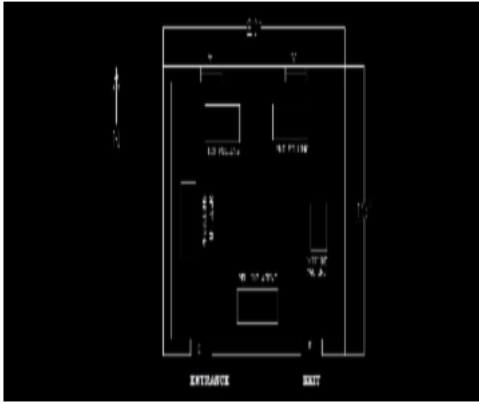

নির্বাচক নিবন্ধন আধিকারিকের স্বাক্ষর

Nazri Naksha

Google Map View

Polling Station Building Front View

Polling Station Front View

Cad View

Key MAP View

1	JQY2422905	নাম : সেখ গিয়াসউদ্দিন পিতার নাম: সখ ফরিয়াদ বাড়ির নং : n0114 বয়স : 41 লিঙ্গ : পুরুষ	ফটো উপলব্ধ	2	JQY2640092	নাম : সেখ খোকন পিতার নাম: দাদআলি সেখ বাড়ির নং : n0136 বয়স : 38 লিঙ্গ : পুরুষ	ফটো উপলব্ধ	3	UUD2237154	নাম : ফিরোজা বিবি সেখ স্বামীর নাম: ইয়াসিন সেখ বাড়ির নং : n0132 বয়স : 63 লিঙ্গ : মহিলা	ফটো উপলব্ধ
4	UUD1205335	নাম : আয়েশা খাতুন পিতার নাম: নজরুল ইসলাম বাড়ির নং : n0044 বয়স : 39 লিঙ্গ : মহিলা	ফটো উপলব্ধ	5	WB/39/268/222634	নাম : মানোয়ারা বেগম স্বামীর নাম: নজরুল ইসলাম বাড়ির নং : n0044 বয়স : 66 লিঙ্গ : মহিলা	ফটো উপলব্ধ	6	WB/39/268/222652	নাম : নজরুল ইসলাম পিতার নাম: মোস্তাফিজ সেখ বাড়ির নং : n0044 বয়স : 71 লিঙ্গ : পুরুষ	ফটো উপলব্ধ
7	UUD1444173	নাম : সেখ রকিব হোসেন পিতার নাম: সেখ তোরার বাড়ির নং : n0051 বয়স : 32 লিঙ্গ : পুরুষ	ফটো উপলব্ধ	8	JQY2422897	নাম : আসিয়া বেগম পিতার নাম: মোস্তাফিজ সেখ বাড়ির নং : n0051 বয়স : 40 লিঙ্গ : মহিলা	ফটো উপলব্ধ	9	JQY0409904	নাম : রকিয়াবেগম স্বামীর নাম: মোস্তাফিজ সেখ বাড়ির নং : n0051 বয়স : 58 লিঙ্গ : মহিলা	ফটো উপলব্ধ
10	WB/39/268/222745	নাম : আলোমাবিবি সেখ স্বামীর নাম: আজাদ সেখ বাড়ির নং : n0040 বয়স : 61 লিঙ্গ : মহিলা	ফটো উপলব্ধ	11	UUD1716257	নাম : সেখ জাহাঙ্গীর পিতার নাম: সেখ মহসীন বাড়ির নং : n0033 বয়স : 29 লিঙ্গ : পুরুষ	ফটো উপলব্ধ	12	UUD1551571	নাম : সাদ্দাম হোসেন সেখ পিতার নাম: জাহের আলি সেখ বাড়ির নং : n0033 বয়স : 32 লিঙ্গ : পুরুষ	ফটো উপলব্ধ
13	JQY1256155	নাম : মসলিমা খাতুন সেখ স্বামীর নাম: আসগর সেখ বাড়ির নং : n0033 বয়স : 46 লিঙ্গ : মহিলা	ফটো উপলব্ধ	14	JQY2422970	নাম : আসগর সেখ পিতার নাম: মজনু সেখ বাড়ির নং : n0033 বয়স : 50 লিঙ্গ : পুরুষ	ফটো উপলব্ধ	15	WB/39/268/222592	নাম : আর্জিনা বেগম স্বামীর নাম: সেখ জাহের আলি বাড়ির নং : n0033 বয়স : 53 লিঙ্গ : মহিলা	ফটো উপলব্ধ
16	WB/39/268/222593	নাম : নুরজাহানবেগম সেখ স্বামীর নাম: মহসীন সেখ বাড়ির নং : n0033 বয়স : 50 লিঙ্গ : মহিলা	ফটো উপলব্ধ	17	WB/39/268/222376	নাম : মহসীন সেখ পিতার নাম: রওশনআলি সেখ বাড়ির নং : n0033 বয়স : 53 লিঙ্গ : পুরুষ	ফটো উপলব্ধ	18	WB/39/268/222626	নাম : জাহেরআলি সেখ পিতার নাম: রওশনআলি সেখ বাড়ির নং : n0033 বয়স : 56 লিঙ্গ : পুরুষ	ফটো উপলব্ধ
19	JQY1066463	নাম : সেখ রহমান পিতার নাম: রেজাক রহমান বাড়ির নং : n0033 বয়স : 65 লিঙ্গ : পুরুষ	ফটো উপলব্ধ	20	UUD2514172	নাম : সওকত আলি সেখ পিতার নাম: আলম সেখ বাড়ির নং : এন0094 বয়স : 55 লিঙ্গ : পুরুষ	ফটো উপলব্ধ	21	UUD1974658	নাম : রফিক সেখ পিতার নাম: ইমামবি সেখ বাড়ির নং : N0116 বয়স : 33 লিঙ্গ : পুরুষ	ফটো উপলব্ধ
22	UUD1974617	নাম : রুবীনা খাতুন পিতার নাম: মনোয়ার খাঁ বাড়ির নং : n0190 বয়স : 28 লিঙ্গ : মহিলা	ফটো উপলব্ধ	23	UUD1974567	নাম : রর্ণা বেগম স্বামীর নাম: রফিক সেখ বাড়ির নং : N0016 বয়স : 29 লিঙ্গ : মহিলা	ফটো উপলব্ধ	24	WB/39/268/222824	নাম : সেখ হারুন আলি পিতার নাম: সেখ গোলাম মহম্মদ বাড়ির নং : n0086 বয়স : 61 লিঙ্গ : পুরুষ	ফটো উপলব্ধ
25	UUD1831320	নাম : সেখ সইফুদ্দিন পিতার নাম: সেখ ইলিয়াস বাড়ির নং : n0030 বয়স : 28 লিঙ্গ : পুরুষ	ফটো উপলব্ধ	26	UUD1802388	নাম : বীনা বেগম স্বামীর নাম: হাসিবুল সেখ বাড়ির নং : n0040 বয়স : 30 লিঙ্গ : মহিলা	ফটো উপলব্ধ	27	UUD1802297	নাম : সেখ জাকির পিতার নাম: জাহের আলি সেখ বাড়ির নং : n0033 বয়স : 30 লিঙ্গ : পুরুষ	ফটো উপলব্ধ
28	UUD1802339	নাম : সেখ আজিজুল হক পিতার নাম: সেখ ফজলুল বাড়ির নং : n0135 বয়স : 28 লিঙ্গ : পুরুষ	ফটো উপলব্ধ	29	JQY1901537	নাম : মহম্মদ সিরাজুল ইসলাম পিতার নাম: মহম্মদ নিজামুদ্দিন সেখ বাড়ির নং : n0168 বয়স : 49 লিঙ্গ : পুরুষ	ফটো উপলব্ধ	30	JQY1900521	নাম : মনোজা বেগম সেখ স্বামীর নাম: মহঃ এস. ইসলাম সেখ বাড়ির নং : n0168 বয়স : 44 লিঙ্গ : মহিলা	ফটো উপলব্ধ