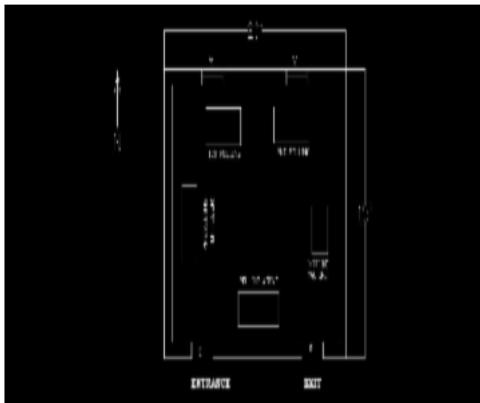

নির্বাচক নিবন্ধন আধিকারিকের স্বাক্ষর

Nazri Naksha

Google Map View

Polling Station Building Front View

Polling Station Front View

Cad View

Key MAP View

1 নাম : বিজয় লক্ষ্মী রায় মন্ডল স্বামীর নাম: নবকুমার মন্ডল বাড়ির নং : n0127 বয়স : 31 লিঙ্গ : মহিলা	UUD1647296 ফটো উপলব্ধ	2 নাম : বিনাপানি কুন্ডু স্বামীর নাম: তুষারী চরন কুন্ডু বাড়ির নং : n0102 বয়স : 79 লিঙ্গ : মহিলা	UUD1279504 ফটো উপলব্ধ	3 নাম : উত্তমকুমার কুন্ডু পিতার নাম: তুলসীচরণ কুন্ডু বাড়ির নং : n0102 বয়স : 64 লিঙ্গ : পুরুষ	WB/39/268/222573 ফটো উপলব্ধ
4 নাম : শ্যামলী কুন্ডু স্বামীর নাম: উত্তমকুমার কুন্ডু বাড়ির নং : n0102 বয়স : 61 লিঙ্গ : মহিলা	WB/39/268/222574 ফটো উপলব্ধ	5 নাম : ছোট্ট কুন্ডু পিতার নাম: উত্তম কুমার কুন্ডু বাড়ির নং : n0102 বয়স : 39 লিঙ্গ : পুরুষ	JQY2423093 ফটো উপলব্ধ	6 নাম : তনশ্রী কুন্ডু স্বামীর নাম: ছোট্ট কুন্ডু বাড়ির নং : N0102 বয়স : 33 লিঙ্গ : মহিলা	UZI1639400 ফটো উপলব্ধ
7 নাম : কার্তিক কর্মকার পিতার নাম: বৈদ্যনাথ কর্মকার বাড়ির নং : n0126 বয়স : 55 লিঙ্গ : পুরুষ	UUD1361989 ফটো উপলব্ধ	8 নাম : ছবি কর্মকার স্বামীর নাম: কার্তিক কর্মকার বাড়ির নং : n0126 বয়স : 47 লিঙ্গ : মহিলা	UUD1647320 ফটো উপলব্ধ	9 নাম : বাপী কর্মকার পিতার নাম: কার্তিক কর্মকার বাড়ির নং : n0126 বয়স : 31 লিঙ্গ : পুরুষ	UUD1647403 ফটো উপলব্ধ
10 নাম : মানা কর্মকার স্বামীর নাম: বাপী কর্মকার বাড়ির নং : n0126 বয়স : 32 লিঙ্গ : মহিলা	UUD1738269 ফটো উপলব্ধ	11 নাম : গুণচাঁদ কর্মকার পিতার নাম: কার্তিক কর্মকার বাড়ির নং : n0126 বয়স : 30 লিঙ্গ : পুরুষ	UUD1647262 ফটো উপলব্ধ	12 নাম : বিশুনাথ কর্মকার পিতার নাম: কার্তিক কর্মকার বাড়ির নং : n0126 বয়স : 29 লিঙ্গ : পুরুষ	UUD1716430 ফটো উপলব্ধ
13 নাম : মমতা কর্মকার স্বামীর নাম: বিশুনাথ কর্মকার বাড়ির নং : No126 বয়স : 23 লিঙ্গ : মহিলা	UUD2458651 ফটো উপলব্ধ	14 নাম : অনন্যা ঘোষ পিতার নাম: বৃন্দেব ঘোষ বাড়ির নং : এন008 বয়স : 21 লিঙ্গ : মহিলা	UUD2453256 ফটো উপলব্ধ	15 নাম : বিষ্ণুপ্রীয়া ঘোষ স্বামীর নাম: স্বরূপ ঘোষ বাড়ির নং : এন0019 বয়স : 21 লিঙ্গ : মহিলা	UUD2453538 ফটো উপলব্ধ
16 নাম : বিউটি ঘোষ স্বামীর নাম: অনন্ত ঘোষ বাড়ির নং : n0008 বয়স : 30 লিঙ্গ : মহিলা	UUD1647346 ফটো উপলব্ধ	17 নাম : রেখা ঘোষ স্বামীর নাম: কালীপদ ঘোষ বাড়ির নং : n0010 বয়স : 68 লিঙ্গ : মহিলা	UUD2410140 ফটো উপলব্ধ	18 নাম : পল্টু ঘোষ পিতার নাম: কৃষ্ণ ঘোষ বাড়ির নং : n0005 বয়স : 33 লিঙ্গ : পুরুষ	UUD1551696 ফটো উপলব্ধ
19 নাম : নবেন্দু ঘোষ পিতার নাম: নীলু ঘোষ বাড়ির নং : এন0014 বয়স : 21 লিঙ্গ : পুরুষ	UUD2470854 ফটো উপলব্ধ	20 নাম : রাখী ঘোষ স্বামীর নাম: কৌশিক ঘোষ বাড়ির নং : এন0016 বয়স : 22 লিঙ্গ : মহিলা	UUD2465995 ফটো উপলব্ধ	21 নাম : রিয়া মুখার্জী স্বামীর নাম: ইন্দ্রজীৎ ঘোষ বাড়ির নং : এন0021 বয়স : 21 লিঙ্গ : মহিলা	UUD2473296 ফটো উপলব্ধ
22 নাম : রকি ঘোষ পিতার নাম: সুব্রত ঘোষ বাড়ির নং : এন0021 বয়স : 21 লিঙ্গ : পুরুষ	UUD2458776 ফটো উপলব্ধ	23 নাম : পায়েল ঘোষ স্বামীর নাম: কাজল ঘোষ বাড়ির নং : এন0131 বয়স : 27 লিঙ্গ : মহিলা	UUD1963776 ফটো উপলব্ধ	24 নাম : কৃষ্ণ ঘোষ পিতার নাম: গুরুপদ ঘোষ বাড়ির নং : n0005 বয়স : 65 লিঙ্গ : পুরুষ	UUD2491223 ফটো উপলব্ধ
25 নাম : মঞ্জু ঘোষ স্বামীর নাম: সুব্রত ঘোষ বাড়ির নং : n0021 বয়স : 43 লিঙ্গ : মহিলা	JQY2209526 ফটো উপলব্ধ	26 নাম : রুদ্র প্রসাদ ঘোষ পিতার নাম: রাজ কুমার ঘোষ বাড়ির নং : এন0044 বয়স : 25 লিঙ্গ : পুরুষ	UUD2111839 ফটো উপলব্ধ	27 নাম : সায়ন ঘোষ পিতার নাম: দেবচরন ঘোষ বাড়ির নং : এন0020 বয়স : 25 লিঙ্গ : পুরুষ	UUD2111821 ফটো উপলব্ধ
28 নাম : ঐন্দ্রিলা ঘোষ স্বামীর নাম: চন্দন ঘোষ বাড়ির নং : এন0019 বয়স : 21 লিঙ্গ : মহিলা	UUD2422608 ফটো উপলব্ধ	29 নাম : শিউলি ঘোষ স্বামীর নাম: রামপ্রসাদ ঘোষ বাড়ির নং : n0015 বয়স : 35 লিঙ্গ : মহিলা	UUD1361971 ফটো উপলব্ধ	30 নাম : স্বপন কুমার ঘোষ পিতার নাম: মানিক ঘোষ বাড়ির নং : n0015 বয়স : 36 লিঙ্গ : পুরুষ	UUD1362037 ফটো উপলব্ধ