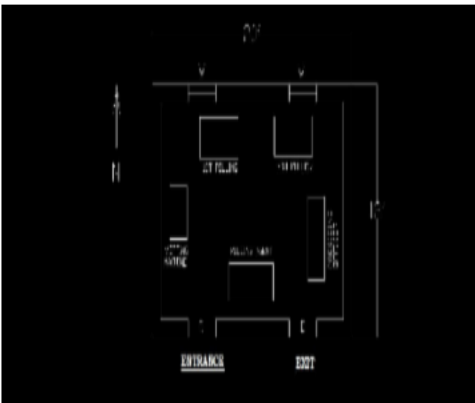

নির্বাচক নিবন্ধন আধিকারিকের স্বাক্ষর

Nazri Naksha

Google Map View

Polling Station Building Front View

Polling Station Front View

Cad View

Key MAP View

1 নাম : চম্পা মণ্ডল স্বামীর নাম: বিসভানু ঘোষ বাড়ির নং : n0201 বয়স : 50 লিঙ্গ : মহিলা	WB/39/268/240563	ফটো উপলব্ধ	2 নাম : মিতা আঁকু ড়ে স্বামীর নাম: বলাই আঁকু ড়ে বাড়ির নং : n0080 বয়স : 50 লিঙ্গ : মহিলা	JQY2495034	ফটো উপলব্ধ	3 নাম : বলাই আঁকু ড়ে পিতার নাম: হাবল আঁকু ড়ে বাড়ির নং : n0080 বয়স : 57 লিঙ্গ : পুরুষ	JQY0441352	ফটো উপলব্ধ
4 নাম : দেবশীষ আঁকু ড়ে পিতার নাম: বলাই আঁকু ড়ে বাড়ির নং : n0080 বয়স : 28 লিঙ্গ : পুরুষ	UUD1802735	ফটো উপলব্ধ	5 নাম : লক্ষ্মীন্দর কর্মকার পিতার নাম: চাঁদ কর্মকার বাড়ির নং : n0103 বয়স : 22 লিঙ্গ : পুরুষ	UUD2399749	ফটো উপলব্ধ	6 নাম : লক্ষ্মী কর্মকার পিতার নাম: চাঁদ কর্মকার বাড়ির নং : n0103 বয়স : 32 লিঙ্গ : মহিলা	UUD1738293	ফটো উপলব্ধ
7 নাম : আলুনি কর্মকার স্বামীর নাম: চাঁদ কর্মকার বাড়ির নং : n0103 বয়স : 73 লিঙ্গ : মহিলা	WB/39/268/237529	ফটো উপলব্ধ	8 নাম : হিরন্ময় ঘোষ পিতার নাম: গোলাম চন্দ্র ঘোষ বাড়ির নং : n0203 বয়স : 36 লিঙ্গ : পুরুষ	UUD1279827	ফটো উপলব্ধ	9 নাম : সৌভিক ঘোষ পিতার নাম: নিরোদ বরন ঘোষ বাড়ির নং : n0048 বয়স : 33 লিঙ্গ : পুরুষ	UUD1362227	ফটো উপলব্ধ
10 নাম : যশোদা ঘোষ স্বামীর নাম: নিরোদ ঘোষ বাড়ির নং : n0048 বয়স : 53 লিঙ্গ : মহিলা	WB/39/268/237471	ফটো উপলব্ধ	11 নাম : নিরোদ ঘোষ পিতার নাম: দিগম্বর ঘোষ বাড়ির নং : n0048 বয়স : 59 লিঙ্গ : পুরুষ	WB/39/268/237100	ফটো উপলব্ধ	12 নাম : ছন্দা ঘোষ স্বামীর নাম: তুহিন ঘোষ বাড়ির নং : n0045 বয়স : 34 লিঙ্গ : মহিলা	UUD1362268	ফটো উপলব্ধ
13 নাম : তুহিন ঘোষ পিতার নাম: নব গোপাল ঘোষ বাড়ির নং : n0045 বয়স : 34 লিঙ্গ : পুরুষ	UUD1362235	ফটো উপলব্ধ	14 নাম : মুকুল চন্দ্র ঘোষ পিতার নাম: নবগোপাল ঘোষ বাড়ির নং : n0045 বয়স : 37 লিঙ্গ : পুরুষ	JQY2641280	ফটো উপলব্ধ	15 নাম : চন্দনা ঘোষ স্বামীর নাম: নবগোপাল ঘোষ বাড়ির নং : n0045 বয়স : 54 লিঙ্গ : মহিলা	WB/39/268/237419	ফটো উপলব্ধ
16 নাম : মিন্টু ঘোষ পিতার নাম: গোলক ঘোষ বাড়ির নং : n0035 বয়স : 33 লিঙ্গ : পুরুষ	UUD1362284	ফটো উপলব্ধ	17 নাম : গোলক ঘোষ পিতার নাম: কমলকান্তি ঘোষ বাড়ির নং : n0035 বয়স : 57 লিঙ্গ : পুরুষ	JQY1262203	ফটো উপলব্ধ	18 নাম : বন্দনা ঘোষ স্বামীর নাম: উত্তম ঘোষ বাড়ির নং : n0004 বয়স : 53 লিঙ্গ : মহিলা	JQY1262732	ফটো উপলব্ধ
19 নাম : উত্তম ঘোষ পিতার নাম: দিবাকর ঘোষ বাড়ির নং : n0004 বয়স : 58 লিঙ্গ : পুরুষ	JQY1262476	ফটো উপলব্ধ	20 নাম : মানবী ঘোষ স্বামীর নাম: সহদেব ঘোষ বাড়ির নং : n0004 বয়স : 44 লিঙ্গ : মহিলা	JQY1468362	ফটো উপলব্ধ	21 নাম : সহদেব ঘোষ পিতার নাম: রনজিত ঘোষ বাড়ির নং : n0004 বয়স : 46 লিঙ্গ : পুরুষ	JQY1262062	ফটো উপলব্ধ
22 নাম : মিনতি ঘোষ স্বামীর নাম: রনজিত ঘোষ বাড়ির নং : n0004 বয়স : 58 লিঙ্গ : মহিলা	JQY1262740	ফটো উপলব্ধ	23 নাম : রনজিত ঘোষ পিতার নাম: দিবাকর ঘোষ বাড়ির নং : n0004 বয়স : 66 লিঙ্গ : পুরুষ	JQY1262831	ফটো উপলব্ধ	24 নাম : যমুনা ঘোষ স্বামীর নাম: দিবাকর ঘোষ বাড়ির নং : n0004 বয়স : 101 লিঙ্গ : মহিলা	JQY1262757	ফটো উপলব্ধ
25 নাম : কবিতারানী ঘোষ স্বামীর নাম: অনূপ ঘোষ বাড়ির নং : n0003 বয়স : 41 লিঙ্গ : মহিলা	UUD1279603	ফটো উপলব্ধ	26 নাম : দিপালী ঘোষ স্বামীর নাম: নবকুমার ঘোষ বাড়ির নং : n0002 বয়স : 49 লিঙ্গ : মহিলা	JQY2216331	ফটো উপলব্ধ	27 নাম : সত্যকুমার ঘোষ পিতার নাম: রবীলাল ঘোষ বাড়ির নং : n0002 বয়স : 41 লিঙ্গ : পুরুষ	JQY2602720	ফটো উপলব্ধ
28 নাম : অন্ন ঘোষ স্বামীর নাম: রবীলাল ঘোষ বাড়ির নং : n0002 বয়স : 67 লিঙ্গ : মহিলা	UUD2569523	ফটো উপলব্ধ	29 নাম : রবীলাল ঘোষ পিতার নাম: সুধাকর ঘোষ বাড়ির নং : n0002 বয়স : 64 লিঙ্গ : পুরুষ	WB/39/268/237159	ফটো উপলব্ধ	30 নাম : মনিমালা ঘোষ স্বামীর নাম: সরূপ ঘোষ বাড়ির নং : n0039 বয়স : 47 লিঙ্গ : মহিলা	JQY1262625	ফটো উপলব্ধ