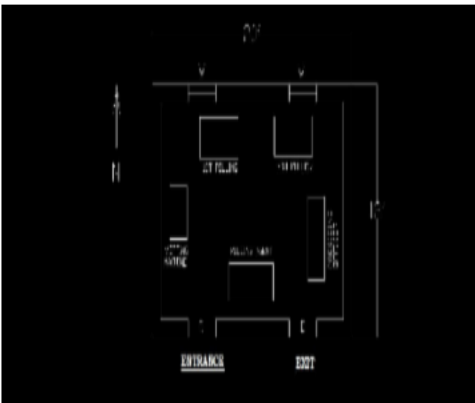

নির্বাচক নিবন্ধন আধিকারিকের স্বাক্ষর

Nazri Naksha

Google Map View

Polling Station Building Front View

Polling Station Front View

Cad View

Key MAP View

বিধানসভা নির্বাচনক্ষেত্রের নং, নাম : 267-ভাতার  
ভাগ নং, নাম : 1-খুরুল