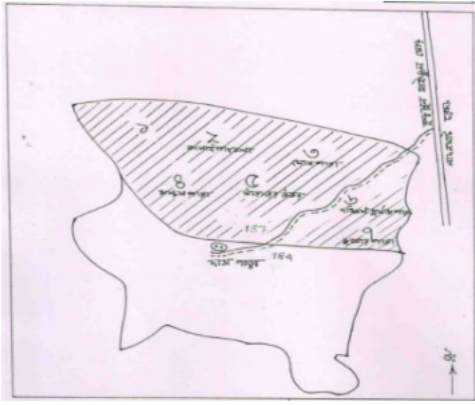

নির্বাচক নিবন্ধন আধিকারিকের স্বাক্ষর

Nazri Naksha

Google Map View

Polling Station Building Front View

Polling Station Front View

Cad View

Key MAP View

বিধানসভা নির্বাচনক্ষেত্রের নং, নাম : 267-ভাতার  
ভাগ নং, নাম : 1-খুরুল