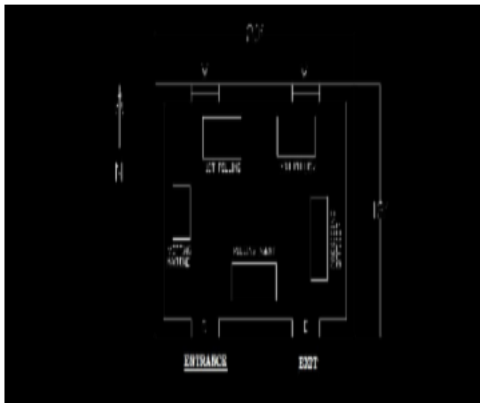

নির্বাচক নিবন্ধন আধিকারিকের স্বাক্ষর

Nazri Naksha

Google Map View

Polling Station Building Front View

Polling Station Front View

Cad View

Key MAP View

বিধানসভা নির্বাচনক্ষেত্রের নং, নাম : 267-ভাতার
ভাগ নং, নাম : 1-বাসুদা উত্তর