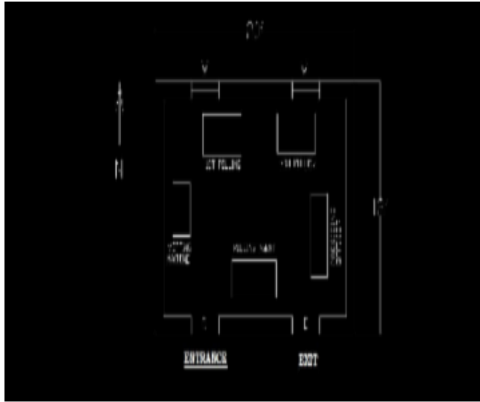

নির্বাচক নিবন্ধন আধিকারিকের স্বাক্ষর

Nazri Naksha

Google Map View

Polling Station Building Front View

Polling Station Front View

Cad View

Key MAP View

বিধানসভা নির্বাচনক্ষেত্রের নং, নাম : 267-ভাতার  
ভাগ নং, নাম : 1-বাসুদা দক্ষিণ