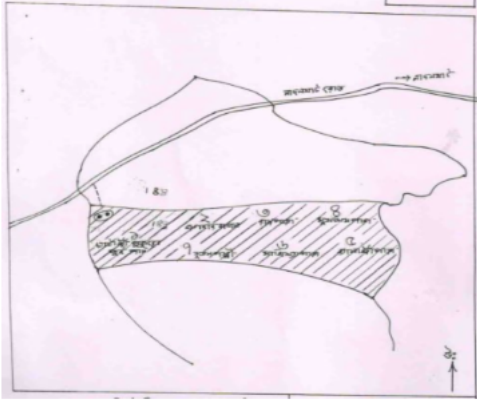

নির্বাচক নিবন্ধন আধিকারিকের স্বাক্ষর

Nazri Naksha

Google Map View

Polling Station Building Front View

Polling Station Front View

Cad View

Key MAP View

বিধানসভা নির্বাচনক্ষেত্রের নং, নাম : 267-ভাতার  
ভাগ নং, নাম : 1-বাসুদা দক্ষিণ