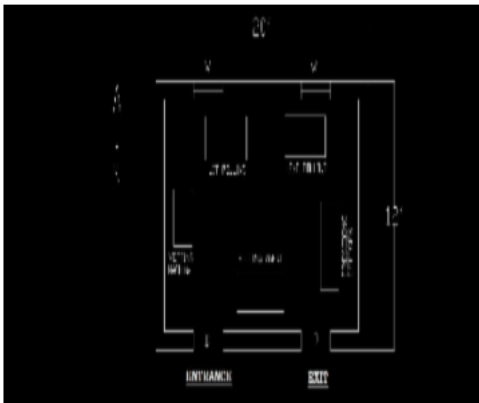

নির্বাচক নিবন্ধন আধিকারিকের স্বাক্ষর

Nazri Naksha

Google Map View

Polling Station Building Front View

Polling Station Front View

Cad View

Key MAP View

1 নাম : সুস্মিতা বিশ্বাস (মন্ডল) স্বামীর নাম: স্বপন বিশ্বাস বাড়ির নং : n0184 বয়স : 27 লিঙ্গ : মহিলা	UUD2064970 ফটো উপলব্ধ	2 নাম : কল্যাণী অধিকারী পিতার নাম: কৃষ্ণকান্ত অধিকারী বাড়ির নং : N0165 বয়স : 26 লিঙ্গ : মহিলা	UUD2056414 ফটো উপলব্ধ	3 নাম : কুপা কাজিলাল পিতার নাম: দ্বিজবর কাজিলাল বাড়ির নং : n0268 বয়স : 31 লিঙ্গ : পুরুষ	UUD1671288 ফটো উপলব্ধ
4 নাম : বৈজন্তী কাজিলাল স্বামীর নাম: কুপা কাজিলাল বাড়ির নং : এন0268 বয়স : 22 লিঙ্গ : মহিলা	UUD2570422 ফটো উপলব্ধ	5 নাম : তনুয় কাজিলাল পিতার নাম: তাপস কাজিলাল বাড়ির নং : এন0094 বয়স : 23 লিঙ্গ : পুরুষ	UUD2276137 ফটো উপলব্ধ	6 নাম : উৎপল কিস্কু পিতার নাম: বাসিন্দ কিস্কু বাড়ির নং : n0059 বয়স : 29 লিঙ্গ : পুরুষ	UUD1684307 ফটো উপলব্ধ
7 নাম : রবি কিস্কু স্বামীর নাম: বাসিন্দ কিস্কু বাড়ির নং : n0059 বয়স : 50 লিঙ্গ : মহিলা	WB/39/268/045190 ফটো উপলব্ধ	8 নাম : সরস্বতী কিস্কু স্বামীর নাম: উৎপল কিস্কু বাড়ির নং : এন0059 বয়স : 26 লিঙ্গ : মহিলা	UUD2453728 ফটো উপলব্ধ	9 নাম : অভিজিৎ ঘরাসী পিতার নাম: রনজিৎ ঘরাসী বাড়ির নং : n0083 বয়স : 36 লিঙ্গ : পুরুষ	UUD1398650 ফটো উপলব্ধ
10 নাম : প্রসেনজিৎ ঘরাসী পিতার নাম: রনজিৎ ঘরাসী বাড়ির নং : n0083 বয়স : 38 লিঙ্গ : পুরুষ	JQY2631380 ফটো উপলব্ধ	11 নাম : বিশজিৎ ঘরাসী পিতার নাম: রনজিৎ ঘরাসী বাড়ির নং : n0080 বয়স : 31 লিঙ্গ : পুরুষ	UUD1486000 ফটো উপলব্ধ	12 নাম : রনজিৎ ঘরাসী পিতার নাম: অরুণা কাজি ঘরাসী বাড়ির নং : n0080 বয়স : 62 লিঙ্গ : পুরুষ	JQY2132488 ফটো উপলব্ধ
13 নাম : রুপলাল টুডু পিতার নাম: বৃন্দন টুডু বাড়ির নং : n0045 বয়স : 44 লিঙ্গ : পুরুষ	JQY1824846 ফটো উপলব্ধ	14 নাম : মালতি টুডু স্বামীর নাম: বৃন্দন টুডু বাড়ির নং : n0045 বয়স : 71 লিঙ্গ : মহিলা	WB/39/268/045420 ফটো উপলব্ধ	15 নাম : মানসিং টুডু পিতার নাম: ডুগরু টুডু বাড়ির নং : n0042 বয়স : 46 লিঙ্গ : পুরুষ	JQY2129716 ফটো উপলব্ধ
16 নাম : সবিতা টুডু স্বামীর নাম: মানসিং টুডু বাড়ির নং : n0042 বয়স : 46 লিঙ্গ : মহিলা	JQY2129724 ফটো উপলব্ধ	17 নাম : শেফালী টুডু স্বামীর নাম: মনু টুডু বাড়ির নং : n0041 বয়স : 38 লিঙ্গ : মহিলা	JQY2461663 ফটো উপলব্ধ	18 নাম : পানসরি টুডু স্বামীর নাম: সুনীল টুডু বাড়ির নং : n0041 বয়স : 32 লিঙ্গ : মহিলা	UUD1485853 ফটো উপলব্ধ
19 নাম : সুনীল টুডু পিতার নাম: নারান টুডু বাড়ির নং : n0041 বয়স : 33 লিঙ্গ : পুরুষ	UUD1309228 ফটো উপলব্ধ	20 নাম : সুমি টুডু স্বামীর নাম: রবীন্দ্র টুডু বাড়ির নং : n0041 বয়স : 31 লিঙ্গ : মহিলা	UUD1485937 ফটো উপলব্ধ	21 নাম : রবীন্দ্র টুডু পিতার নাম: নারান টুডু বাড়ির নং : n0041 বয়স : 35 লিঙ্গ : পুরুষ	UUD1226075 ফটো উপলব্ধ
22 নাম : মনু টুডু পিতার নাম: নারান টুডু বাড়ির নং : n0041 বয়স : 42 লিঙ্গ : পুরুষ	JQY1824812 ফটো উপলব্ধ	23 নাম : পুতল টুডু স্বামীর নাম: নারান টুডু বাড়ির নং : n0041 বয়স : 53 লিঙ্গ : মহিলা	WB/39/268/045453 ফটো উপলব্ধ	24 নাম : সরস্বতী বিশ্বাস স্বামীর নাম: ধ্রুবরঞ্জন বিশ্বাস বাড়ির নং : n0040 বয়স : 53 লিঙ্গ : মহিলা	JQY2460921 ফটো উপলব্ধ
25 নাম : লালু টুডু পিতার নাম: বাসু টুডু বাড়ির নং : n0040 বয়স : 32 লিঙ্গ : পুরুষ	UUD1485861 ফটো উপলব্ধ	26 নাম : সোনা টুডু পিতার নাম: বাসু টুডু বাড়ির নং : n0040 বয়স : 44 লিঙ্গ : পুরুষ	JQY2129740 ফটো উপলব্ধ	27 নাম : রানী টুডু স্বামীর নাম: বাসু টুডু বাড়ির নং : n0040 বয়স : 59 লিঙ্গ : মহিলা	WB/39/268/045498 ফটো উপলব্ধ
28 নাম : সোনামনি মাউর্ড পিতার নাম: রবীন্দ্রনাথ মাউর্ড বাড়ির নং : n0039 বয়স : 49 লিঙ্গ : মহিলা	UUD1485986 ফটো উপলব্ধ	29 নাম : পানো টুডু স্বামীর নাম: রতন টুডু বাড়ির নং : n0039 বয়স : 37 লিঙ্গ : মহিলা	UUD1226067 ফটো উপলব্ধ	30 নাম : রতন টুডু পিতার নাম: রামকানু টুডু বাড়ির নং : n0039 বয়স : 42 লিঙ্গ : পুরুষ	JQY1824770 ফটো উপলব্ধ