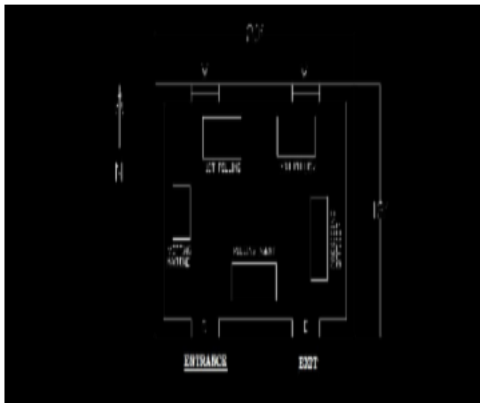

নির্বাচক নিবন্ধন আধিকারিকের স্বাক্ষর

Nazri Naksha

Google Map View

Polling Station Building Front View

Polling Station Front View

Cad View

Key MAP View

বিধানসভা নির্বাচনক্ষেত্রের নং, নাম : 267-ভাতার
ভাগ নং, নাম : 1-কুরুছা