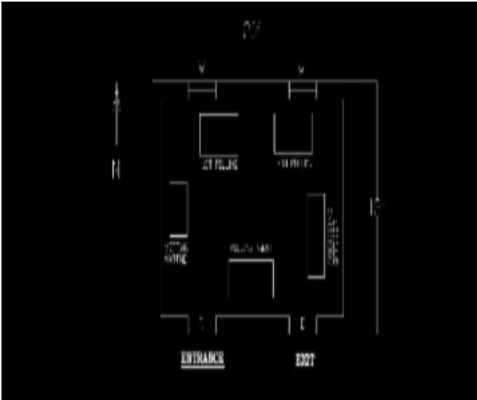

নির্বাচক নিবন্ধন আধিকারিকের স্বাক্ষর

Nazri Naksha

Google Map View

Polling Station Building Front View

Polling Station Front View

Cad View

Key MAP View

বিধানসভা নির্বাচনক্ষেত্রের নং, নাম : 267-ভাতার
ভাগ নং, নাম : 1-পূর্ব পারহাট