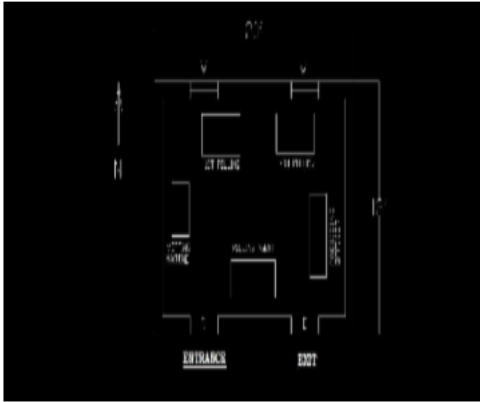

নির্বাচক নিবন্ধন আধিকারিকের স্বাক্ষর

Nazri Naksha

Google Map View

Polling Station Building Front View

Polling Station Front View

Cad View

Key MAP View

1 নাম : দেবশ্রী মালিক পিতার নাম: মোহন মালিক বাড়ির নং : N0202 বয়স : 24 লিঙ্গ : মহিলা	UUD2205490 ফটো উপলব্ধ	2 নাম : শ্রীরূপা অধিকারী (মুখাজ্জী) স্বামীর নাম: অরূপ অধিকারী বাড়ির নং : n0001 বয়স : 34 লিঙ্গ : মহিলা	UUD1446137 ফটো উপলব্ধ	3 নাম : জয়শ্রী অধিকারী(হালদার) স্বামীর নাম: স্বরূপ কুমার অধিকারী বাড়ির নং : n0001 বয়স : 31 লিঙ্গ : মহিলা	UUD1831635 ফটো উপলব্ধ
4 নাম : অনূপ কুমার অধিকারী পিতার নাম: বিশ্বনাথ অধিকারী বাড়ির নং : n0001 বয়স : 58 লিঙ্গ : পুরুষ	JQY2231272 ফটো উপলব্ধ	5 নাম : অরূপ অধিকারী পিতার নাম: বিশ্বনাথ অধিকারী বাড়ির নং : n0001 বয়স : 55 লিঙ্গ : পুরুষ	JQY1430271 ফটো উপলব্ধ	6 নাম : রীনা রানী অধিকারী স্বামীর নাম: তারক নাথ অধিকারী বাড়ির নং : n0001 বয়স : 67 লিঙ্গ : মহিলা	WB/39/268/270172 ফটো উপলব্ধ
7 নাম : স্বরূপ কুমার অধিকারী পিতার নাম: তারকনাথ অধিকারী বাড়ির নং : n0001 বয়স : 45 লিঙ্গ : পুরুষ	JQY1430149 ফটো উপলব্ধ	8 নাম : অনুস্মিতা অধিকারী পিতার নাম: অনূপ কুমার অধিকারী বাড়ির নং : এন0001 বয়স : 20 লিঙ্গ : মহিলা	UUD2548048 ফটো উপলব্ধ	9 নাম : তাপসী খাঁ স্বামীর নাম: উৎপল খাঁ বাড়ির নং : n0002 বয়স : 30 লিঙ্গ : মহিলা	UUD1649524 ফটো উপলব্ধ
10 নাম : তোতন খাঁ পিতার নাম: উত্তম খাঁ বাড়ির নং : এন0002 বয়স : 23 লিঙ্গ : পুরুষ	UUD2370864 ফটো উপলব্ধ	11 নাম : চঞ্চল খাঁ পিতার নাম: রতন খাঁ বাড়ির নং : এন0002 বয়স : 22 লিঙ্গ : পুরুষ	UUD2370872 ফটো উপলব্ধ	12 নাম : উত্তম খাঁ পিতার নাম: সুকুমার খাঁ বাড়ির নং : n0002 বয়স : 46 লিঙ্গ : পুরুষ	JQY1470889 ফটো উপলব্ধ
13 নাম : পুতুল খাঁ স্বামীর নাম: উত্তম খাঁ বাড়ির নং : n0002 বয়স : 43 লিঙ্গ : মহিলা	JQY1920388 ফটো উপলব্ধ	14 নাম : বিক্রম খাঁ পিতার নাম: শিবু খাঁ বাড়ির নং : n0002 বয়স : 27 লিঙ্গ : পুরুষ	UUD1980465 ফটো উপলব্ধ	15 নাম : শিবুপদ খাঁ পিতার নাম: চন্দ্রনারায়ন খাঁ বাড়ির নং : n0002 বয়স : 55 লিঙ্গ : পুরুষ	WB/39/268/270270 ফটো উপলব্ধ
16 নাম : রমারানী খাঁ স্বামীর নাম: শিবুপদ খাঁ বাড়ির নং : n0002 বয়স : 51 লিঙ্গ : মহিলা	WB/39/268/270160 ফটো উপলব্ধ	17 নাম : সুকুমার খাঁ পিতার নাম: জ্ঞানেন্দ্র খাঁ বাড়ির নং : n0002 বয়স : 69 লিঙ্গ : পুরুষ	WB/39/268/270007 ফটো উপলব্ধ	18 নাম : আঙ্গুর খাঁ স্বামীর নাম: মানিক খাঁ বাড়ির নং : n0002 বয়স : 68 লিঙ্গ : মহিলা	WB/39/268/270147 ফটো উপলব্ধ
19 নাম : রতন খাঁ পিতার নাম: মানিক খাঁ বাড়ির নং : n0002 বয়স : 50 লিঙ্গ : পুরুষ	WB/39/268/270294 ফটো উপলব্ধ	20 নাম : রমা খাঁ স্বামীর নাম: রতন খাঁ বাড়ির নং : n0002 বয়স : 42 লিঙ্গ : মহিলা	JQY2092146 ফটো উপলব্ধ	21 নাম : উতপল খাঁ পিতার নাম: মানিক খাঁ বাড়ির নং : n0002 বয়স : 44 লিঙ্গ : পুরুষ	JQY1920370 ফটো উপলব্ধ
22 নাম : সন্তোষ খাঁ পিতার নাম: চাঁদ খাঁ বাড়ির নং : n0002 বয়স : 47 লিঙ্গ : পুরুষ	JQY1470897 ফটো উপলব্ধ	23 নাম : মনা খাঁ স্বামীর নাম: সন্তোষ খাঁ বাড়ির নং : n0002 বয়স : 39 লিঙ্গ : মহিলা	JQY2232544 ফটো উপলব্ধ	24 নাম : মধুমিতা খাঁ পিতার নাম: রতন খাঁ বাড়ির নং : এন0002 বয়স : 20 লিঙ্গ : মহিলা	UUD2545796 ফটো উপলব্ধ
25 নাম : নারান খাঁ পিতার নাম: সিদ্ধেশ্বর খাঁ বাড়ির নং : n0037 বয়স : 67 লিঙ্গ : পুরুষ	WB/39/268/270221 ফটো উপলব্ধ	26 নাম : মিনতি খাঁ স্বামীর নাম: নারান খাঁ বাড়ির নং : n0037 বয়স : 64 লিঙ্গ : মহিলা	WB/39/268/270302 ফটো উপলব্ধ	27 নাম : ইন্দ্রিা খাঁ পিতার নাম: নারান খাঁ বাড়ির নং : n0037 বয়স : 47 লিঙ্গ : মহিলা	JQY1470996 ফটো উপলব্ধ
28 নাম : স্বপন গাঙ্গুলি অন্যান্য: অরূপ মন্ডল বাড়ির নং : এন0811 বয়স : 59 লিঙ্গ : পুরুষ	UUD2371250 ফটো উপলব্ধ	29 নাম : প্রমিথ ঘোষ পিতার নাম: তুষার কান্তি ঘোষ বাড়ির নং : n0001 বয়স : 28 লিঙ্গ : পুরুষ	UUD1804624 ফটো উপলব্ধ	30 নাম : দীপল ঘোষ পিতার নাম: মানিক চন্দ্র ঘোষ বাড়ির নং : n0055 বয়স : 50 লিঙ্গ : পুরুষ	WB/39/268/270321 ফটো উপলব্ধ