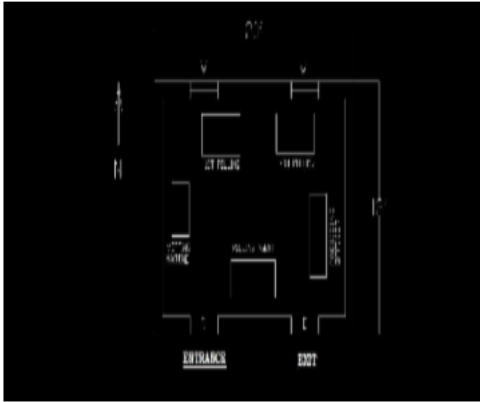

নির্বাচক নিবন্ধন আধিকারিকের স্বাক্ষর

Nazri Naksha

Google Map View

Polling Station Building Front View

Polling Station Front View

Cad View

Key MAP View

1 নাম : আরবিলা বিবি মল্লিক স্বামীর নাম: আব্দুল রসিদ মল্লিক বাড়ির নং : n0053 বয়স : 63 লিঙ্গ : মহিলা	JQY1430966 ফটো উপলব্ধ	2 নাম : সেখ সামিউল হক পিতার নাম: সেখ আবদুল সামাদ বাড়ির নং : n0083 বয়স : 46 লিঙ্গ : পুরুষ	JQY1430933 ফটো উপলব্ধ	3 নাম : নুরজাহান বেগম স্বামীর নাম: সেখ সামিউল হক বাড়ির নং : n0083 বয়স : 32 লিঙ্গ : মহিলা	UUD1650175 ফটো উপলব্ধ
4 নাম : সেখ আবদুল হক পিতার নাম: সেখ আবদুল সামাদ বাড়ির নং : n0083 বয়স : 41 লিঙ্গ : পুরুষ	UUD0841742 ফটো উপলব্ধ	5 নাম : সেখ রাশিদুল হক পিতার নাম: সেখ আব্দুল সামাদ বাড়ির নং : 84 বয়স : 45 লিঙ্গ : পুরুষ	JQY1431204 ফটো উপলব্ধ	6 নাম : ইব্রাহিম সেখ পিতার নাম: আকবর সেখ বাড়ির নং : n0137 বয়স : 44 লিঙ্গ : পুরুষ	JQY1921147 ফটো উপলব্ধ
7 নাম : সেখ নাসির উদ্দিন পিতার নাম: সেখ আকবর বাড়ির নং : n0137 বয়স : 46 লিঙ্গ : পুরুষ	JQY1430925 ফটো উপলব্ধ	8 নাম : নুরজাহান বিবি স্বামীর নাম: সেখ আকবর বাড়ির নং : n0137 বয়স : 62 লিঙ্গ : মহিলা	WB/39/268/273283 ফটো উপলব্ধ	9 নাম : সেখ আকবর পিতার নাম: সেখ মহম্মদ বাড়ির নং : n0137 বয়স : 67 লিঙ্গ : পুরুষ	WB/39/268/273135 ফটো উপলব্ধ
10 নাম : সেখ আশাদুল হক পিতার নাম: সেখ আব্দুল সামাদ বাড়ির নং : n0083 বয়স : 43 লিঙ্গ : পুরুষ	UUD0841734 ফটো উপলব্ধ	11 নাম : সেখ আইনউদ্দিন পিতার নাম: সেখ আমিনুল হক বাড়ির নং : n0084 বয়স : 34 লিঙ্গ : পুরুষ	UUD1281906 ফটো উপলব্ধ	12 নাম : নঈমা সেখ স্বামীর নাম: ইয়ারমহম্মদ সেখ বাড়ির নং : n0009 বয়স : 66 লিঙ্গ : মহিলা	WB/39/268/273007 ফটো উপলব্ধ
13 নাম : নাজিরা বেগম স্বামীর নাম: একরাম সেখ বাড়ির নং : 133 বয়স : 32 লিঙ্গ : মহিলা	UUD1739036 ফটো উপলব্ধ	14 নাম : গোলনুর বেগম স্বামীর নাম: মহম্মদ মুসা সেখ বাড়ির নং : 133 বয়স : 34 লিঙ্গ : মহিলা	UUD1446491 ফটো উপলব্ধ	15 নাম : সেখ একরাম পিতার নাম: সেখ জালাল বাড়ির নং : 133 বয়স : 34 লিঙ্গ : পুরুষ	UUD1446673 ফটো উপলব্ধ
16 নাম : মহাম্মদ মুসা সেখ পিতার নাম: সেখ আব্দুল শাহান বাড়ির নং : 133 বয়স : 34 লিঙ্গ : পুরুষ	UUD1364744 ফটো উপলব্ধ	17 নাম : আজমিরা বেগম স্বামীর নাম: সেখ রহমত বাড়ির নং : n0131 বয়স : 38 লিঙ্গ : মহিলা	JQY2501096 ফটো উপলব্ধ	18 নাম : সেখ রহমত পিতার নাম: সেখ আব্দুল শাহান বাড়ির নং : n0131 বয়স : 41 লিঙ্গ : পুরুষ	JQY2233542 ফটো উপলব্ধ
19 নাম : সেখ গোলাম হোসেন পিতার নাম: সেখ আবদুল মাল্লান বাড়ির নং : n0131 বয়স : 47 লিঙ্গ : পুরুষ	UUD2560274 ফটো উপলব্ধ	20 নাম : আমিনাবিবি সেখ স্বামীর নাম: জালাল সেখ বাড়ির নং : n0131 বয়স : 50 লিঙ্গ : মহিলা	WB/39/268/273585 ফটো উপলব্ধ	21 নাম : জালাল সেখ পিতার নাম: মাল্লান সেখ বাড়ির নং : 133 বয়স : 52 লিঙ্গ : পুরুষ	JQY0511642 ফটো উপলব্ধ
22 নাম : হামিলাবিবি সেখ অন্যান্য: মাল্লান সেখ বাড়ির নং : n0131 বয়স : 71 লিঙ্গ : মহিলা	WB/39/268/273497 ফটো উপলব্ধ	23 নাম : সেখ মোবারক পিতার নাম: সেখ সাত্তার বাড়ির নং : n00286 বয়স : 35 লিঙ্গ : পুরুষ	UUD1717545 ফটো উপলব্ধ	24 নাম : সেখ ইমরান পিতার নাম: সেখ আলিম বাড়ির নং : n0128 বয়স : 30 লিঙ্গ : পুরুষ	UUD1649946 ফটো উপলব্ধ
25 নাম : সেখ আয়েশা বিবি স্বামীর নাম: সেখ জাহাঙ্গীর বাড়ির নং : n0128 বয়স : 40 লিঙ্গ : মহিলা	UUD0842088 ফটো উপলব্ধ	26 নাম : সেখ বাবু পিতার নাম: সেখ হালিম বাড়ির নং : 118 বয়স : 29 লিঙ্গ : পুরুষ	UUD1717552 ফটো উপলব্ধ	27 নাম : সেখ হারুন পিতার নাম: সেখ হালিম বাড়ির নং : 118 বয়স : 34 লিঙ্গ : পুরুষ	UUD1192921 ফটো উপলব্ধ
28 নাম : সেখ হালিম পিতার নাম: সেখ হাকিম বাড়ির নং : 118 বয়স : 61 লিঙ্গ : পুরুষ	JQY1430875 ফটো উপলব্ধ	29 নাম : সুকরনা বেগম স্বামীর নাম: সেখ জালাল উদ্দিন বাড়ির নং : n0106 বয়স : 38 লিঙ্গ : মহিলা	UUD0841148 ফটো উপলব্ধ	30 নাম : সেখ সালামউদ্দিন পিতার নাম: সেখ আলাউদ্দিন বাড়ির নং : n0106 বয়স : 31 লিঙ্গ : পুরুষ	UUD1650001 ফটো উপলব্ধ