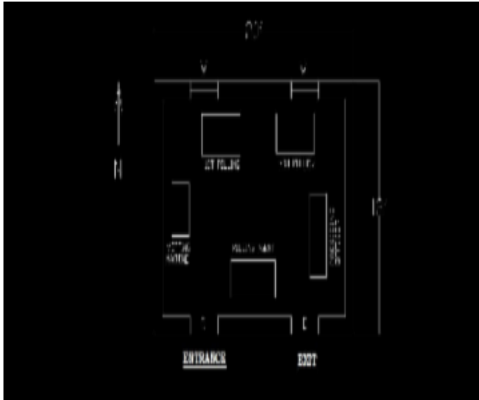

নির্বাচক নিবন্ধন আধিকারিকের স্বাক্ষর

Nazri Naksha

Google Map View

Polling Station Building Front View

Polling Station Front View

Cad View

Key MAP View

বিধানসভা নির্বাচনক্ষেত্রের নং, নাম : 267-ভাতার  
ভাগ নং, নাম : 1-ভূড়া পাটুনা, বাঁধপাড়া