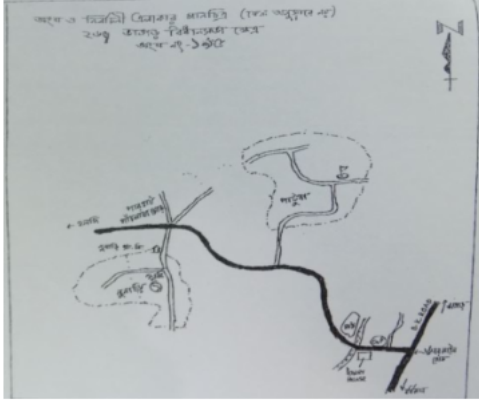

নির্বাচক নিবন্ধন আধিকারিকের স্বাক্ষর

Nazri Naksha

Google Map View

Polling Station Building Front View

Polling Station Front View

Cad View

Key MAP View

বিধানসভা নির্বাচনক্ষেত্রের নং, নাম : 267-ভাতার  
ভাগ নং, নাম : 1-ভূড়া পাটুনা, বাঁধপাড়া