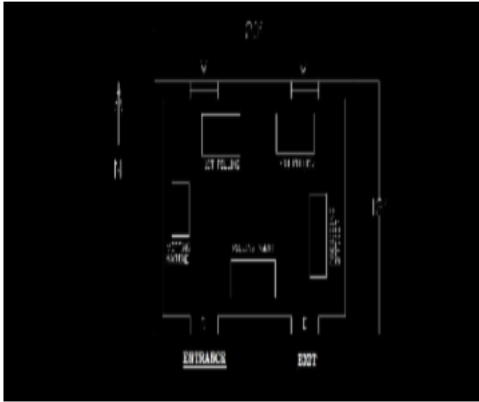

নির্বাচক নিবন্ধন আধিকারিকের স্বাক্ষর

Nazri Naksha

Google Map View

Polling Station Building Front View

Polling Station Front View

Cad View

Key MAP View

বিধানসভা নির্বাচনক্ষেত্রের নং, নাম : 267-ভাতার
ভাগ নং, নাম : 1-নুনাড়ী, পাটুনা, কলাপুকুরপাড়