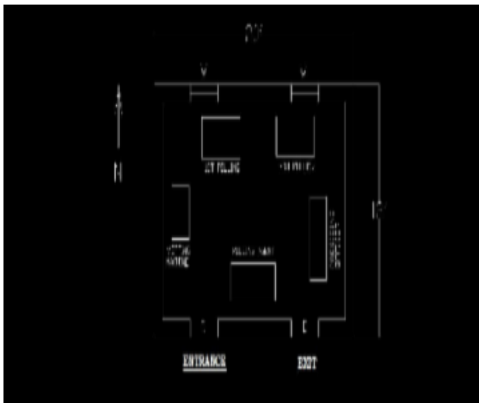

নির্বাচক নিবন্ধন আধিকারিকের স্বাক্ষর

Nazri Naksha

Google Map View

Polling Station Building Front View

Polling Station Front View

Cad View

Key MAP View

বিধানসভা নির্বাচনক্ষেত্রের নং, নাম : 267-ভাতার
ভাগ নং, নাম : 1-পূর্ব মাহাচান্দা