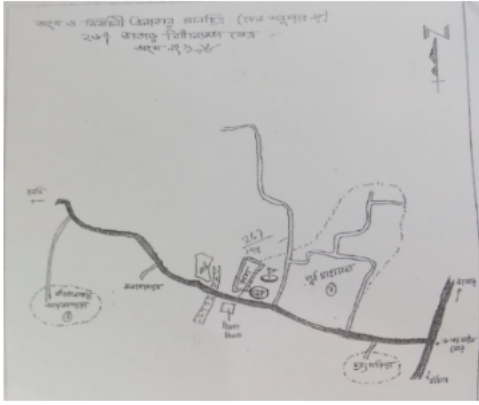

নির্বাচক নিবন্ধন আধিকারিকের স্বাক্ষর

Nazri Naksha

Google Map View

Polling Station Building Front View

Polling Station Front View

Cad View

Key MAP View

বিধানসভা নির্বাচনক্ষেত্রের নং, নাম : 267-ভাতার
ভাগ নং, নাম : 1-পূর্ব মাহাচান্দা