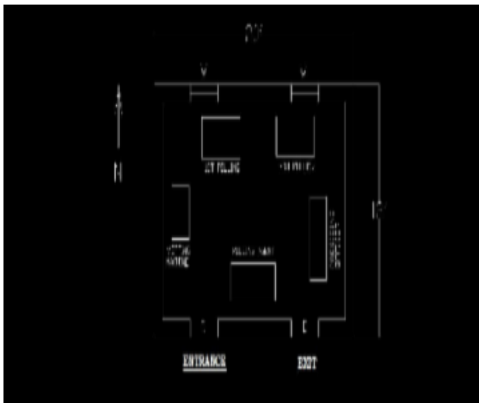

নির্বাচক নিবন্ধন আধিকারিকের স্বাক্ষর

Nazri Naksha

Google Map View

Polling Station Building Front View

Polling Station Front View

Cad View

Key MAP View

বিধানসভা নির্বাচনক্ষেত্রের নং, নাম : 267-ভাতার  
ভাগ নং, নাম : 1-উত্তর কর্জনা