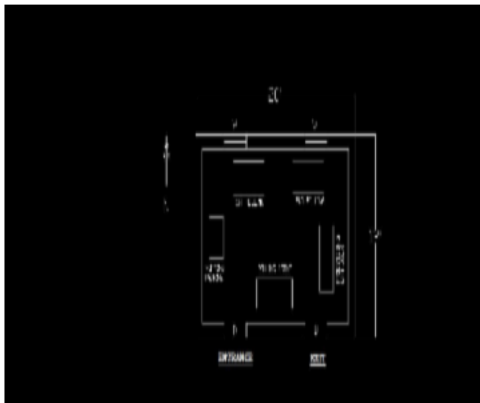

নির্বাচক নিবন্ধন আধিকারিকের স্বাক্ষর

Nazri Naksha

Google Map View

Polling Station Building Front View

Polling Station Front View

Cad View

Key MAP View

বিধানসভা নির্বাচনক্ষেত্রের নং, নাম : 267-ভাতার
ভাগ নং, নাম : 1-বেরোয়া