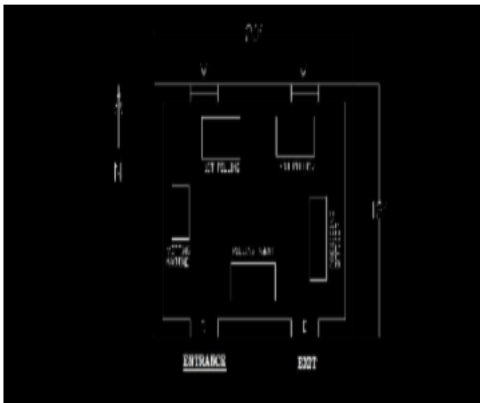

নির্বাচক নিবন্ধন আধিকারিকের স্বাক্ষর

Nazri Naksha

Google Map View

Polling Station Building Front View

Polling Station Front View

Cad View

Key MAP View

বিধানসভা নির্বাচনক্ষেত্রের নং, নাম : 267-ভাতার
ভাগ নং, নাম : 1-শিবপুর ধরমপুর