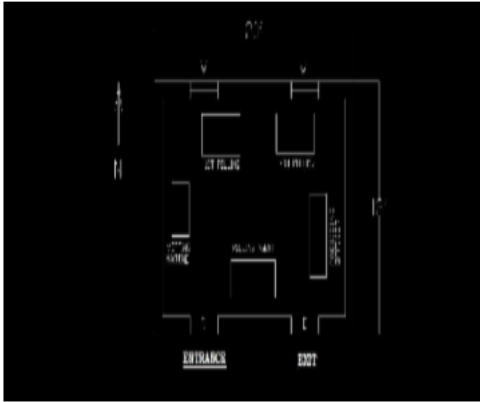

নির্বাচক নিবন্ধন আধিকারিকের স্বাক্ষর

Nazri Naksha

Google Map View

Polling Station Building Front View

Polling Station Front View

Cad View

Key MAP View

| | | | | | |
|---|------------------|---|------------------|---|------------------|
| 1 নাম : রুপা অধিকারী স্বামীর নাম : স্বপন অধিকারী বাড়ির নং : n0105 বয়স : 55 লিঙ্গ : মহিলা | WB/39/268/276375 | 2 নাম : অমিত অধিকারী পিতার নাম : দীনবন্ধু অধিকারী বাড়ির নং : n0140 বয়স : 32 লিঙ্গ : পুরুষ | UUD1465798 | 3 নাম : মীনা অধিকারী স্বামীর নাম : দীনবন্ধু অধিকারী বাড়ির নং : n0140 বয়স : 59 লিঙ্গ : মহিলা | WB/39/268/276384 |
| 4 নাম : সন্তোষী অধিকারী স্বামীর নাম : গণেশ অধিকারী বাড়ির নং : n0105 বয়স : 34 লিঙ্গ : মহিলা | UUD1449230 | 5 নাম : আল্লা অধিকারী স্বামীর নাম : কার্তিকচন্দ্র অধিকারী বাড়ির নং : n0105 বয়স : 36 লিঙ্গ : মহিলা | UUD1216993 | 6 নাম : গনেশ অধিকারী পিতার নাম : স্বপন অধিকারী বাড়ির নং : n0105 বয়স : 40 লিঙ্গ : পুরুষ | JQY2428068 |
| 7 নাম : রাজা অধিকারী পিতার নাম : স্বপন অধিকারী বাড়ির নং : n0105 বয়স : 38 লিঙ্গ : পুরুষ | UUD1216985 | 8 নাম : কার্তিক অধিকারী পিতার নাম : স্বপন অধিকারী বাড়ির নং : n0105 বয়স : 43 লিঙ্গ : পুরুষ | JQY1922855 | 9 নাম : তিথি অধিকারী বটব্যাল স্বামীর নাম : অমিত অধিকারী বাড়ির নং : এন0140 বয়স : 23 লিঙ্গ : মহিলা | UUD2358414 |
| 10 নাম : পুষ্পবতী ঘোষ স্বামীর নাম : কাজল কান্তি ঘোষ বাড়ির নং : n0099 বয়স : 35 লিঙ্গ : মহিলা | UUD1807247 | 11 নাম : সাথি ঘোষ স্বামীর নাম : রাজকুমার ঘোষ বাড়ির নং : n099 বয়স : 22 লিঙ্গ : মহিলা | UUD2429504 | 12 নাম : রাজকুমার ঘোষ পিতার নাম : অরুণ কুমার ঘোষ বাড়ির নং : n0099 বয়স : 35 লিঙ্গ : পুরুষ | UUD1216969 |
| 13 নাম : অরুণ কুমার ঘোষ পিতার নাম : সুধীর কুমার ঘোষ বাড়ির নং : n0099 বয়স : 69 লিঙ্গ : পুরুষ | UUD2137057 | 14 নাম : গায়িত্রী ঘোষ স্বামীর নাম : অরুণকুমার ঘোষ বাড়ির নং : n0099 বয়স : 56 লিঙ্গ : মহিলা | WB/39/268/276168 | 15 নাম : কাজল কান্তি ঘোষ পিতার নাম : অরুণ কুমার ঘোষ বাড়ির নং : n0099 বয়স : 37 লিঙ্গ : পুরুষ | JQY2604981 |
| 16 নাম : মামনি ঘোষ স্বামীর নাম : অসিত কুমার ঘোষ বাড়ির নং : n0109 বয়স : 41 লিঙ্গ : মহিলা | UUD1192541 | 17 নাম : আশারাম কর্মকার পিতার নাম : রাধেশ্যাম কর্মকার বাড়ির নং : n0171 বয়স : 33 লিঙ্গ : পুরুষ | UUD1652866 | 18 নাম : সুমিত্রা কর্মকার স্বামীর নাম : রাধেশ্যাম কর্মকার বাড়ির নং : n0109 বয়স : 55 লিঙ্গ : মহিলা | JQY2428027 |
| 19 নাম : সঞ্জয় কর্মকার পিতার নাম : রাধেশ্যাম কর্মকার বাড়ির নং : n0171 বয়স : 28 লিঙ্গ : পুরুষ | UUD1831981 | 20 নাম : স্বপ্না কর্মকার স্বামীর নাম : আশারাম কর্মকার বাড়ির নং : এন0171 বয়স : 20 লিঙ্গ : মহিলা | UUD2541100 | 21 নাম : মঞ্জু কর্মকার স্বামীর নাম : নবকুমার কর্মকার বাড়ির নং : n0116 বয়স : 55 লিঙ্গ : মহিলা | WB/39/268/276252 |
| 22 নাম : নবকুমার কর্মকার পিতার নাম : পঞ্চানন কর্মকার বাড়ির নং : n0116 বয়স : 59 লিঙ্গ : পুরুষ | WB/39/268/276166 | 23 নাম : থাকো কোঁয়ার স্বামীর নাম : তপন কোঁয়ার বাড়ির নং : n0053 বয়স : 54 লিঙ্গ : মহিলা | WB/39/268/282445 | 24 নাম : তপন কোঁয়ার পিতার নাম : কীর্তী ভূষণ কোঁয়ার বাড়ির নং : n0053 বয়স : 61 লিঙ্গ : পুরুষ | WB/39/268/282602 |
| 25 নাম : অনুপম কোঁয়ার পিতার নাম : উত্তম কোঁয়ার বাড়ির নং : n0196 বয়স : 29 লিঙ্গ : পুরুষ | UUD1718782 | 26 নাম : শ্রাবনী কোঁয়ার পিতার নাম : উত্তম কোঁয়ার বাড়ির নং : n0053 বয়স : 29 লিঙ্গ : মহিলা | UUD1998210 | 27 নাম : উত্তম কোঁয়ার পিতার নাম : কীর্তী ভূষণ কোঁয়ার বাড়ির নং : n0197 বয়স : 56 লিঙ্গ : পুরুষ | WB/39/268/282715 |
| 28 নাম : সোমা কোঁয়ার স্বামীর নাম : উত্তম কোঁয়ার বাড়ির নং : n0195 বয়স : 50 লিঙ্গ : মহিলা | JQY1433283 | 29 নাম : সৌরভ খাঁরাং পিতার নাম : পঞ্চানন খাঁরাং বাড়ির নং : এন0055 বয়স : 26 লিঙ্গ : পুরুষ | UUD2358158 | 30 নাম : রাহুল খাঁরাং পিতার নাম : পঞ্চানন খাঁরাং বাড়ির নং : এন0055 বয়স : 22 লিঙ্গ : পুরুষ | UUD2358190 |