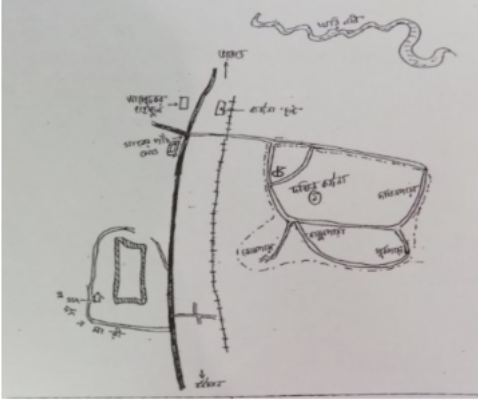

নির্বাচক নিবন্ধন আধিকারিকের স্বাক্ষর

Nazri Naksha

Google Map View

Polling Station Building Front View

Polling Station Front View

Cad View

Key MAP View

1 নাম : চিত্রা খাঁ মাজি স্বামীর নাম: সুচাঁদ মাজি বাড়ির নং : এন0221 বয়স : 33 লিঙ্গ : মহিলা	UUD2161461 ফটো উপলব্ধ	2 নাম : রীতা খাঁড়াং স্বামীর নাম: বাপন খাঁড়াং বাড়ির নং : এন0023 বয়স : 25 লিঙ্গ : মহিলা	UUD2126563 ফটো উপলব্ধ	3 নাম : মহাদেব খাঁড়াং পিতার নাম: খাস্ত খাঁড়াং বাড়ির নং : n0001 বয়স : 57 লিঙ্গ : পুরুষ	JQY2501450 ফটো উপলব্ধ
4 নাম : বাসুদেব খাঁড়াং পিতার নাম: খাস্ত খাঁড়াং বাড়ির নং : n0001 বয়স : 62 লিঙ্গ : পুরুষ	WB/39/268/282612 ফটো উপলব্ধ	5 নাম : অর্চনা খারাত স্বামীর নাম: মহাদেব খারাত বাড়ির নং : n0001 বয়স : 52 লিঙ্গ : মহিলা	JQY1433291 ফটো উপলব্ধ	6 নাম : সুকান্ত খাড়াং পিতার নাম: বাসুদেব খাড়াং বাড়ির নং : n0001 বয়স : 39 লিঙ্গ : পুরুষ	UUD1284108 ফটো উপলব্ধ
7 নাম : সোমা খাড়াং স্বামীর নাম: সুকান্ত খাড়াং বাড়ির নং : এন0001 বয়স : 23 লিঙ্গ : মহিলা	UUD2542959 ফটো উপলব্ধ	8 নাম : নিমাই খাঁড়াং পিতার নাম: শান্তি খাঁড়াং বাড়ির নং : n0002 বয়স : 59 লিঙ্গ : পুরুষ	WB/39/268/282767 ফটো উপলব্ধ	9 নাম : উষা খাঁড়াং স্বামীর নাম: নিমাই খাঁড়াং বাড়ির নং : n0002 বয়স : 53 লিঙ্গ : মহিলা	WB/39/268/282592 ফটো উপলব্ধ
10 নাম : বাপন খাঁড়াং পিতার নাম: নিমাই খাঁড়াং বাড়ির নং : n0002 বয়স : 38 লিঙ্গ : পুরুষ	UUD1284116 ফটো উপলব্ধ	11 নাম : গোড়াচাঁদ গড়াই পিতার নাম: মনোরঞ্জন গড়াই বাড়ির নং : n0011 বয়স : 59 লিঙ্গ : পুরুষ	JQY0527192 ফটো উপলব্ধ	12 নাম : উজ্জল গড়াই পিতার নাম: গোড়াচাঁদ গড়াই বাড়ির নং : n0011 বয়স : 30 লিঙ্গ : পুরুষ	UUD1653070 ফটো উপলব্ধ
13 নাম : শান্তিরানী গড়াই স্বামীর নাম: গোড়াচাঁদ গড়াই বাড়ির নং : n0011 বয়স : 53 লিঙ্গ : মহিলা	WB/39/268/282827 ফটো উপলব্ধ	14 নাম : সুমনা গড়াই স্বামীর নাম: তাপস গড়াই বাড়ির নং : n0013 বয়স : 29 লিঙ্গ : মহিলা	UUD1807312 ফটো উপলব্ধ	15 নাম : চঞ্চল গড়াই পিতার নাম: গোড়া চাঁদ গড়াই বাড়ির নং : n0011 বয়স : 29 লিঙ্গ : পুরুষ	UUD1807288 ফটো উপলব্ধ
16 নাম : রাজু গড়াই পিতার নাম: তিলোক গড়াই বাড়ির নং : n0081 বয়স : 45 লিঙ্গ : পুরুষ	JQY1431337 ফটো উপলব্ধ	17 নাম : লক্ষীবালা গড়াই স্বামীর নাম: তিলোক গড়াই বাড়ির নং : n0081 বয়স : 52 লিঙ্গ : মহিলা	WB/39/268/276211 ফটো উপলব্ধ	18 নাম : তিলোক চন্দ্র গড়াই পিতার নাম: কুড়োরাম গড়াই বাড়ির নং : 266 বয়স : 62 লিঙ্গ : পুরুষ	JQY2501468 ফটো উপলব্ধ
19 নাম : গীতা গড়াই স্বামীর নাম: কেঞ্চন্দ্র গড়াই বাড়ির নং : n0014 বয়স : 57 লিঙ্গ : মহিলা	JQY1433259 ফটো উপলব্ধ	20 নাম : সুরজিৎ গড়াই পিতার নাম: কৃষ্ণপদ গড়াই বাড়ির নং : n0014 বয়স : 31 লিঙ্গ : পুরুষ	UUD1652999 ফটো উপলব্ধ	21 নাম : কৃষ্ণপদ গড়াই পিতার নাম: রামরঞ্জন গড়াই বাড়ির নং : n0014 বয়স : 64 লিঙ্গ : মহিলা	WB/39/268/282740 ফটো উপলব্ধ
22 নাম : কবিতা গড়াই স্বামীর নাম: কানাই গড়াই বাড়ির নং : n0013 বয়স : 56 লিঙ্গ : মহিলা	WB/39/268/282788 ফটো উপলব্ধ	23 নাম : কানাই গড়াই পিতার নাম: রামরঞ্জন গড়াই বাড়ির নং : n0013 বয়স : 67 লিঙ্গ : পুরুষ	WB/39/268/282786 ফটো উপলব্ধ	24 নাম : স্বরূপ গড়াই পিতার নাম: গণেশচন্দ্র গড়াই বাড়ির নং : n0012 বয়স : 38 লিঙ্গ : পুরুষ	UUD1194877 ফটো উপলব্ধ
25 নাম : সুচিত্রা গড়াই স্বামীর নাম: গণেশচন্দ্র গড়াই বাড়ির নং : n0012 বয়স : 55 লিঙ্গ : মহিলা	WB/39/268/282826 ফটো উপলব্ধ	26 নাম : গণেশচন্দ্র গড়াই পিতার নাম: মনোরঞ্জন গড়াই বাড়ির নং : n0012 বয়স : 65 লিঙ্গ : পুরুষ	WB/39/268/282824 ফটো উপলব্ধ	27 নাম : ফাল্গুনী গড়াই স্বামীর নাম: বিজু গড়াই বাড়ির নং : n0081 বয়স : 30 লিঙ্গ : মহিলা	UUD1673805 ফটো উপলব্ধ
28 নাম : বিজু গড়াই পিতার নাম: তিলক চন্দ্র গড়াই বাড়ির নং : n0081 বয়স : 42 লিঙ্গ : পুরুষ	JQY2237204 ফটো উপলব্ধ	29 নাম : শ্রাবনী গড়াই স্বামীর নাম: রাজু গড়াই বাড়ির নং : n0081 বয়স : 36 লিঙ্গ : মহিলা	UUD1194828 ফটো উপলব্ধ	30 নাম : পাপিয়া গোস্বামী স্বামীর নাম: তারাশীষ গোস্বামী বাড়ির নং : n0041 বয়স : 50 লিঙ্গ : মহিলা	UUD2229490 ফটো উপলব্ধ