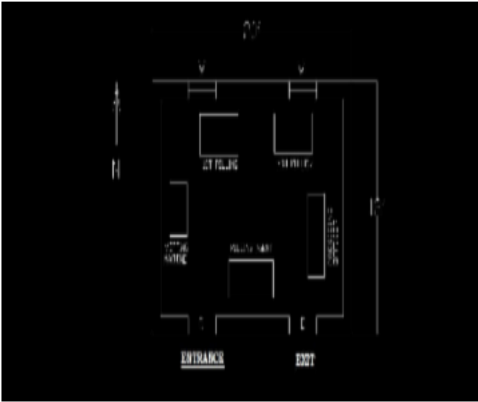

নির্বাচক নিবন্ধন আধিকারিকের স্বাক্ষর

Nazri Naksha

Google Map View

Polling Station Building Front View

Polling Station Front View

Cad View

Key MAP View

1 নাম : চিত্রা খাঁ মাজি স্বামীর নাম: সুচাঁদ মাজি বাড়ির নং : এন0221 বয়স : 33 লিঙ্গ : মহিলা	UUD2161461 ফটো উপলব্ধ	2 নাম : রীতা খাঁড়াং স্বামীর নাম: বাপন খাঁড়াং বাড়ির নং : এন0023 বয়স : 25 লিঙ্গ : মহিলা	UUD2126563 ফটো উপলব্ধ	3 নাম : মহাদেব খাঁড়াং পিতার নাম: খাস্ত খাঁড়াং বাড়ির নং : n0001 বয়স : 57 লিঙ্গ : পুরুষ	JQY2501450 ফটো উপলব্ধ
4 নাম : বাসুদেব খাঁড়াং পিতার নাম: খাস্ত খাঁড়াং বাড়ির নং : n0001 বয়স : 62 লিঙ্গ : পুরুষ	WB/39/268/282612 ফটো উপলব্ধ	5 নাম : অর্চনা খারাত স্বামীর নাম: মহাদেব খারাত বাড়ির নং : n0001 বয়স : 52 লিঙ্গ : মহিলা	JQY1433291 ফটো উপলব্ধ	6 নাম : সুকান্ত খাড়াং পিতার নাম: বাসুদেব খাড়াং বাড়ির নং : n0001 বয়স : 39 লিঙ্গ : পুরুষ	UUD1284108 ফটো উপলব্ধ
7 নাম : সোমা খাড়াং স্বামীর নাম: সুকান্ত খাড়াং বাড়ির নং : এন0001 বয়স : 23 লিঙ্গ : মহিলা	UUD2542959 ফটো উপলব্ধ	8 নাম : নিমাই খাঁড়াং পিতার নাম: শান্তি খাঁড়াং বাড়ির নং : n0002 বয়স : 59 লিঙ্গ : পুরুষ	WB/39/268/282767 ফটো উপলব্ধ	9 নাম : উষা খাঁড়াং স্বামীর নাম: নিমাই খাঁড়াং বাড়ির নং : n0002 বয়স : 53 লিঙ্গ : মহিলা	WB/39/268/282592 ফটো উপলব্ধ
10 নাম : বাপন খাঁড়াং পিতার নাম: নিমাই খাঁড়াং বাড়ির নং : n0002 বয়স : 38 লিঙ্গ : পুরুষ	UUD1284116 ফটো উপলব্ধ	11 নাম : গোড়াচাঁদ গড়াই পিতার নাম: মনোরঞ্জন গড়াই বাড়ির নং : n0011 বয়স : 59 লিঙ্গ : পুরুষ	JQY0527192 ফটো উপলব্ধ	12 নাম : উজ্জল গড়াই পিতার নাম: গোড়াচাঁদ গড়াই বাড়ির নং : n0011 বয়স : 30 লিঙ্গ : পুরুষ	UUD1653070 ফটো উপলব্ধ
13 নাম : শান্তিরানী গড়াই স্বামীর নাম: গোড়াচাঁদ গড়াই বাড়ির নং : n0011 বয়স : 53 লিঙ্গ : মহিলা	WB/39/268/282827 ফটো উপলব্ধ	14 নাম : সুমনা গড়াই স্বামীর নাম: তাপস গড়াই বাড়ির নং : n0013 বয়স : 29 লিঙ্গ : মহিলা	UUD1807312 ফটো উপলব্ধ	15 নাম : চঞ্চল গড়াই পিতার নাম: গোড়া চাঁদ গড়াই বাড়ির নং : n0011 বয়স : 29 লিঙ্গ : পুরুষ	UUD1807288 ফটো উপলব্ধ
16 নাম : রাজু গড়াই পিতার নাম: তিলোক গড়াই বাড়ির নং : n0081 বয়স : 45 লিঙ্গ : পুরুষ	JQY1431337 ফটো উপলব্ধ	17 নাম : লক্ষীবালা গড়াই স্বামীর নাম: তিলোক গড়াই বাড়ির নং : n0081 বয়স : 52 লিঙ্গ : মহিলা	WB/39/268/276211 ফটো উপলব্ধ	18 নাম : তিলোক চন্দ্র গড়াই পিতার নাম: কুড়োরাম গড়াই বাড়ির নং : 266 বয়স : 62 লিঙ্গ : পুরুষ	JQY2501468 ফটো উপলব্ধ
19 নাম : গীতা গড়াই স্বামীর নাম: কেঞ্চন্দ্র গড়াই বাড়ির নং : n0014 বয়স : 57 লিঙ্গ : মহিলা	JQY1433259 ফটো উপলব্ধ	20 নাম : সুরজিৎ গড়াই পিতার নাম: কৃষ্ণপদ গড়াই বাড়ির নং : n0014 বয়স : 31 লিঙ্গ : পুরুষ	UUD1652999 ফটো উপলব্ধ	21 নাম : কৃষ্ণপদ গড়াই পিতার নাম: রামরঞ্জন গড়াই বাড়ির নং : n0014 বয়স : 64 লিঙ্গ : মহিলা	WB/39/268/282740 ফটো উপলব্ধ
22 নাম : কবিতা গড়াই স্বামীর নাম: কানাই গড়াই বাড়ির নং : n0013 বয়স : 56 লিঙ্গ : মহিলা	WB/39/268/282788 ফটো উপলব্ধ	23 নাম : কানাই গড়াই পিতার নাম: রামরঞ্জন গড়াই বাড়ির নং : n0013 বয়স : 67 লিঙ্গ : পুরুষ	WB/39/268/282786 ফটো উপলব্ধ	24 নাম : স্বরূপ গড়াই পিতার নাম: গণেশচন্দ্র গড়াই বাড়ির নং : n0012 বয়স : 38 লিঙ্গ : পুরুষ	UUD1194877 ফটো উপলব্ধ
25 নাম : সুচিত্রা গড়াই স্বামীর নাম: গণেশচন্দ্র গড়াই বাড়ির নং : n0012 বয়স : 55 লিঙ্গ : মহিলা	WB/39/268/282826 ফটো উপলব্ধ	26 নাম : গণেশচন্দ্র গড়াই পিতার নাম: মনোরঞ্জন গড়াই বাড়ির নং : n0012 বয়স : 65 লিঙ্গ : পুরুষ	WB/39/268/282824 ফটো উপলব্ধ	27 নাম : ফাল্গুনী গড়াই স্বামীর নাম: বিজু গড়াই বাড়ির নং : n0081 বয়স : 30 লিঙ্গ : মহিলা	UUD1673805 ফটো উপলব্ধ
28 নাম : বিজু গড়াই পিতার নাম: তিলক চন্দ্র গড়াই বাড়ির নং : n0081 বয়স : 42 লিঙ্গ : পুরুষ	JQY2237204 ফটো উপলব্ধ	29 নাম : শ্রাবনী গড়াই স্বামীর নাম: রাজু গড়াই বাড়ির নং : n0081 বয়স : 36 লিঙ্গ : মহিলা	UUD1194828 ফটো উপলব্ধ	30 নাম : পাপিয়া গোস্বামী স্বামীর নাম: তারাশীষ গোস্বামী বাড়ির নং : n0041 বয়স : 50 লিঙ্গ : মহিলা	UUD2229490 ফটো উপলব্ধ