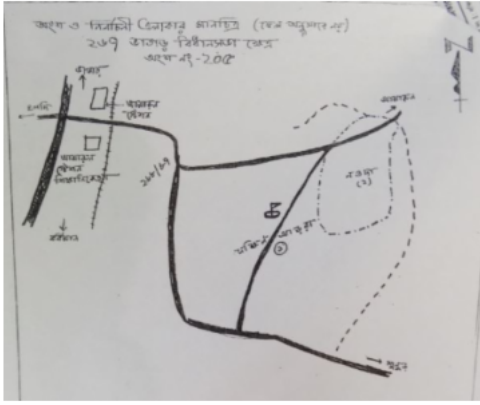

Nazri Naksha