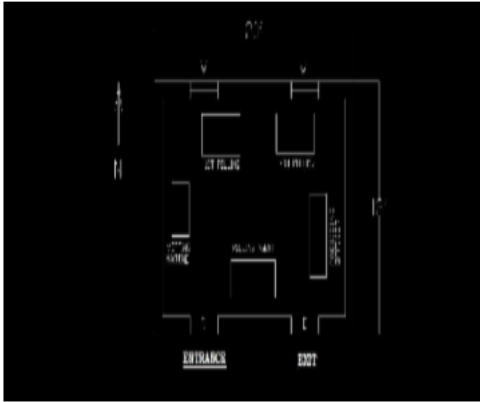

নির্বাচক নিবন্ধন আধিকারিকের স্বাক্ষর

Nazri Naksha

Google Map View

Polling Station Building Front View

Polling Station Front View

Cad View

Key MAP View

1 নাম : সুচিত্রা লাহা (নন্দী) স্বামীর নাম: পুলক লাহা বাড়ির নং : n0204 বয়স : 32 লিঙ্গ : মহিলা	UUD1562909 ফটো উপলব্ধ	2 নাম : সেবাব্রত ঘোষ পিতার নাম: স্বপন ঘোষ বাড়ির নং : n0208 বয়স : 26 লিঙ্গ : পুরুষ	UUD2157717 ফটো উপলব্ধ	3 নাম : জয়িতা দাস (মল্লিক) স্বামীর নাম: তুফান দাস বাড়ির নং : n0182 বয়স : 38 লিঙ্গ : মহিলা	UUD1451277 ফটো উপলব্ধ
4 নাম : নমিতা অধিকারী স্বামীর নাম: অশোক অধিকারী বাড়ির নং : n0053 বয়স : 68 লিঙ্গ : মহিলা	WB/39/268/288335 ফটো উপলব্ধ	5 নাম : দেবব্রত অধিকারী পিতার নাম: অশোক অধিকারী বাড়ির নং : n0053 বয়স : 51 লিঙ্গ : পুরুষ	WB/39/268/288287 ফটো উপলব্ধ	6 নাম : পম্পারানী অধিকারী স্বামীর নাম: দেবব্রত অধিকারী বাড়ির নং : n0053 বয়স : 47 লিঙ্গ : মহিলা	UUD1558386 ফটো উপলব্ধ
7 নাম : সুব্রত অধিকারী পিতার নাম: অশোক অধিকারী বাড়ির নং : n0053 বয়স : 41 লিঙ্গ : পুরুষ	JQY2645109 ফটো উপলব্ধ	8 নাম : শুভ অধিকারী পিতার নাম: মধুসূদন অধিকারী বাড়ির নং : n0185 বয়স : 27 লিঙ্গ : পুরুষ	UUD2000131 ফটো উপলব্ধ	9 নাম : রিয়া অধিকারী স্বামীর নাম: শুভ অধিকারী বাড়ির নং : n0185 বয়স : 23 লিঙ্গ : মহিলা	UUD2310407 ফটো উপলব্ধ
10 নাম : প্রসাদ কুন্ডু পিতার নাম: বলাই কুন্ডু বাড়ির নং : n0079 বয়স : 69 লিঙ্গ : পুরুষ	WB/39/268/288148 ফটো উপলব্ধ	11 নাম : মৃদুলা কুন্ডু স্বামীর নাম: প্রসাদ কুন্ডু বাড়ির নং : n0079 বয়স : 61 লিঙ্গ : মহিলা	WB/39/268/288742 ফটো উপলব্ধ	12 নাম : মীরা মল্লব স্বামীর নাম: সুফল মল্লব বাড়ির নং : n0079 বয়স : 38 লিঙ্গ : মহিলা	JQY1471838 ফটো উপলব্ধ
13 নাম : মানস কুণ্ডু পিতার নাম: প্রসাদ কুণ্ডু বাড়ির নং : n0079 বয়স : 36 লিঙ্গ : পুরুষ	UUD1195122 ফটো উপলব্ধ	14 নাম : প্রবোধ কর পিতার নাম: গোবিন্দ কর বাড়ির নং : n0167 বয়স : 73 লিঙ্গ : পুরুষ	WB/39/268/288295 ফটো উপলব্ধ	15 নাম : বিশ্বজিত কর পিতার নাম: প্রবোধ কর বাড়ির নং : n0168 বয়স : 45 লিঙ্গ : পুরুষ	JQY1288117 ফটো উপলব্ধ
16 নাম : শম্ভুনাথ কুশমেটে পিতার নাম: বিশ্বনাথ কুশমেটে বাড়ির নং : n0128 বয়স : 66 লিঙ্গ : পুরুষ	WB/39/268/288310 ফটো উপলব্ধ	17 নাম : হারু কুশমেটে পিতার নাম: শম্ভুনাথ কুশমেটে বাড়ির নং : n0128 বয়স : 33 লিঙ্গ : পুরুষ	UUD1451236 ফটো উপলব্ধ	18 নাম : টিয়া কুশমেটে স্বামীর নাম: হারু কুশমেটে বাড়ির নং : n0128 বয়স : 30 লিঙ্গ : মহিলা	UUD1654151 ফটো উপলব্ধ
19 নাম : পিরুবালা কুশমেটে স্বামীর নাম: শান্তি কুশমেটে বাড়ির নং : n0169 বয়স : 75 লিঙ্গ : মহিলা	WB/39/268/288539 ফটো উপলব্ধ	20 নাম : শ্রীধর কুশমেটে পিতার নাম: শান্তি কুশমেটে বাড়ির নং : n0169 বয়স : 57 লিঙ্গ : পুরুষ	WB/39/268/288729 ফটো উপলব্ধ	21 নাম : পূর্ণিমা কুশমেটে স্বামীর নাম: শ্রীধর কুশমেটে বাড়ির নং : n0169 বয়স : 51 লিঙ্গ : মহিলা	WB/39/268/288535 ফটো উপলব্ধ
22 নাম : সাগর কুশমেটে পিতার নাম: শম্ভুনাথ কুশমেটে বাড়ির নং : n0169 বয়স : 49 লিঙ্গ : পুরুষ	WB/39/268/288545 ফটো উপলব্ধ	23 নাম : রাজু কুশমেটে পিতার নাম: সাগর কুশমেটে বাড়ির নং : এন0169 বয়স : 25 লিঙ্গ : পুরুষ	UUD2329373 ফটো উপলব্ধ	24 নাম : বিশ্বজিৎ কুশমেটে পিতার নাম: শ্রীধর কুশমেটে বাড়ির নং : n0169 বয়স : 29 লিঙ্গ : পুরুষ	UUD1808393 ফটো উপলব্ধ
25 নাম : রীতা কুশমেটে স্বামীর নাম: বিশ্বজিৎ কুশমেটে বাড়ির নং : এন0138 বয়স : 29 লিঙ্গ : মহিলা	AZI1660745 ফটো উপলব্ধ	26 নাম : অঞ্জলি কুশমেটে স্বামীর নাম: সাগর কুশমেটে বাড়ির নং : n0197 বয়স : 48 লিঙ্গ : মহিলা	JQY2241842 ফটো উপলব্ধ	27 নাম : জয়দেব কোঁটার পিতার নাম: বিভূতি কোঁটার বাড়ির নং : n0138 বয়স : 81 লিঙ্গ : পুরুষ	WB/39/268/288037 ফটো উপলব্ধ
28 নাম : রেখারানী কোঁয়ার স্বামীর নাম: সজল কোঁয়ার বাড়ির নং : n0138 বয়স : 42 লিঙ্গ : মহিলা	JQY2503597 ফটো উপলব্ধ	29 নাম : নিবেদিতা কোঁয়ার স্বামীর নাম: শ্যামল কোঁয়ার বাড়ির নং : n0137 বয়স : 44 লিঙ্গ : মহিলা	JQY2429041 ফটো উপলব্ধ	30 নাম : শ্যামল কোঁয়ার পিতার নাম: জয়দেব কোঁয়ার বাড়ির নং : n0137 বয়স : 51 লিঙ্গ : পুরুষ	WB/39/268/288544 ফটো উপলব্ধ