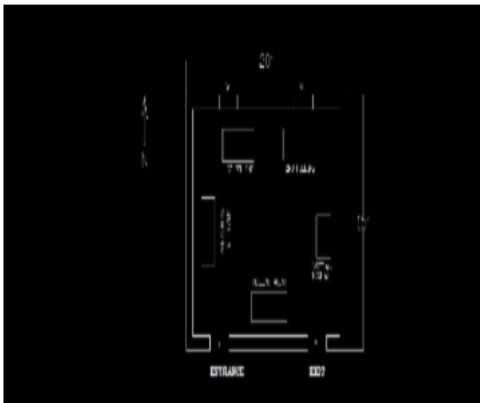

নির্বাচক নিবন্ধন আধিকারিকের স্বাক্ষর

Nazri Naksha

Google Map View

Polling Station Building Front View

Polling Station Front View

Cad View

Key MAP View

1 নাম : নূরজাহান খাতুন স্বামীর নাম: ফিরোজ সেনা বাড়ির নং : n0233 বয়স : 28 লিঙ্গ : মহিলা	UUD1809078 ফটো উপলব্ধ	2 নাম : দেবকুমার কুন্ডু পিতার নাম: ভাগ্যধর কুন্ডু বাড়ির নং : N0109 বয়স : 27 লিঙ্গ : পুরুষ	UUD2011112 ফটো উপলব্ধ	3 নাম : দীপা কুন্ডু স্বামীর নাম: ভাগ্যধর কুন্ডু বাড়ির নং : n0111 বয়স : 47 লিঙ্গ : মহিলা	JQY2505253 ফটো উপলব্ধ
4 নাম : মিনতি রাণী কুন্ডু স্বামীর নাম: ভবেশ চন্দ্র কুন্ডু বাড়ির নং : n0110 বয়স : 76 লিঙ্গ : মহিলা	WB/39/268/531346 ফটো উপলব্ধ	5 নাম : ভাগ্যধর কুন্ডু পিতার নাম: ভবেশ কুন্ডু বাড়ির নং : n0109 বয়স : 52 লিঙ্গ : পুরুষ	JQY0007971 ফটো উপলব্ধ	6 নাম : দোলন দে পিতার নাম: তরুণ কুমার দে বাড়ির নং : এন0002 বয়স : 25 লিঙ্গ : মহিলা	UUD2111987 ফটো উপলব্ধ
7 নাম : ত্রিগুন চন্দ্র কর্মকার পিতার নাম: সিদ্ধনাথ কর্মকার বাড়ির নং : n0036 বয়স : 37 লিঙ্গ : পুরুষ	UUD0897439 ফটো উপলব্ধ	8 নাম : বিষ্ণু কর্মকার পিতার নাম: সিদ্ধনাথ কর্মকার বাড়ির নং : n0036 বয়স : 41 লিঙ্গ : পুরুষ	JQY2242394 ফটো উপলব্ধ	9 নাম : যোগমায়া কর্মকার স্বামীর নাম: সিদ্ধনাথ কর্মকার বাড়ির নং : n0036 বয়স : 66 লিঙ্গ : মহিলা	WB/39/268/291605 ফটো উপলব্ধ
10 নাম : সিদ্ধনাথ কর্মকার পিতার নাম: বলরাম কর্মকার বাড়ির নং : n0036 বয়স : 73 লিঙ্গ : পুরুষ	WB/39/268/291578 ফটো উপলব্ধ	11 নাম : রিঙ্কু কর্মকার স্বামীর নাম: সঞ্জয় কর্মকার বাড়ির নং : n0032 বয়স : 37 লিঙ্গ : মহিলা	UUD1654870 ফটো উপলব্ধ	12 নাম : অনূপ কর্মকার পিতার নাম: সুদেব কর্মকার বাড়ির নং : n0002 বয়স : 40 লিঙ্গ : পুরুষ	JQY2606051 ফটো উপলব্ধ
13 নাম : অর্পিতা কর্মকার পিতার নাম: হীরালাল কর্মকার বাড়ির নং : N0194 বয়স : 35 লিঙ্গ : মহিলা	UUD1719293 ফটো উপলব্ধ	14 নাম : পতিত পাবন কর্মকার পিতার নাম: সুবল সখা কর্মকার বাড়ির নং : N0089 বয়স : 59 লিঙ্গ : পুরুষ	JQY2243855 ফটো উপলব্ধ	15 নাম : উষারানী কর্মকার স্বামীর নাম: পবিত্র কর্মকার বাড়ির নং : N0048 বয়স : 61 লিঙ্গ : মহিলা	UUD2248219 ফটো উপলব্ধ
16 নাম : তানিয়া মুখোপাধ্যায় স্বামীর নাম: অরুণাভ বন্দ্যোপাধ্যায় বাড়ির নং : এন0002 বয়স : 34 লিঙ্গ : মহিলা	UUD1452168 ফটো উপলব্ধ	17 নাম : মিতা কর্মকার স্বামীর নাম: অনূপ কর্মকার বাড়ির নং : N0002 বয়স : 30 লিঙ্গ : মহিলা	UUD1738467 ফটো উপলব্ধ	18 নাম : আগমনী কর্মকার স্বামীর নাম: বিপদতারন কর্মকার বাড়ির নং : n0092 বয়স : 51 লিঙ্গ : মহিলা	JQY2243863 ফটো উপলব্ধ
19 নাম : নমিতা কর্মকার স্বামীর নাম: পতিত পাবন কর্মকার বাড়ির নং : n0091 বয়স : 44 লিঙ্গ : মহিলা	UUD0897447 ফটো উপলব্ধ	20 নাম : সুদেব কর্মকার পিতার নাম: লক্ষন কর্মকার বাড়ির নং : n0002 বয়স : 72 লিঙ্গ : পুরুষ	UUD1809037 ফটো উপলব্ধ	21 নাম : অঞ্জলী কর্মকার স্বামীর নাম: সুদেব কর্মকার বাড়ির নং : n0002 বয়স : 61 লিঙ্গ : মহিলা	WB/39/268/291588 ফটো উপলব্ধ
22 নাম : মধুসূদন কর্মকার পিতার নাম: সুবল সখা কর্মকার বাড়ির নং : n0094 বয়স : 68 লিঙ্গ : পুরুষ	JQY2243889 ফটো উপলব্ধ	23 নাম : সঞ্জয় কর্মকার পিতার নাম: পবিত্র কর্মকার বাড়ির নং : n0032 বয়স : 43 লিঙ্গ : পুরুষ	JQY1530179 ফটো উপলব্ধ	24 নাম : গঙ্গা ময়ী কর্মকার স্বামীর নাম: মধুসূদন কর্মকার বাড়ির নং : n0093 বয়স : 56 লিঙ্গ : মহিলা	JQY2243871 ফটো উপলব্ধ
25 নাম : বিপদ তারন কর্মকার পিতার নাম: সুবল সখা কর্মকার বাড়ির নং : n0095 বয়স : 63 লিঙ্গ : পুরুষ	JQY2244002 ফটো উপলব্ধ	26 নাম : মদন মোহন কর্মকার পিতার নাম: সুবল সখা কর্মকার বাড়ির নং : n0090 বয়স : 58 লিঙ্গ : পুরুষ	JQY2243848 ফটো উপলব্ধ	27 নাম : অন্নপূর্ণা কর্মকার স্বামীর নাম: হীরালাল কর্মকার বাড়ির নং : N0194 বয়স : 71 লিঙ্গ : মহিলা	UUD1719285 ফটো উপলব্ধ
28 নাম : সেখ সজল পিতার নাম: সৈয়দ হারুন বাড়ির নং : এন0087 বয়স : 23 লিঙ্গ : পুরুষ	UUD2362465 ফটো উপলব্ধ	29 নাম : কিশোর সাঁই পিতার নাম: অমরেশ সাঁই বাড়ির নং : এন0089 বয়স : 36 লিঙ্গ : পুরুষ	JQK2543460 ফটো উপলব্ধ	Q 30 নাম : সম্পা সাঁই স্বামীর নাম: কিশোর সাঁই বাড়ির নং : এন0089 বয়স : 30 লিঙ্গ : মহিলা	TFM1893254 ফটো উপলব্ধ