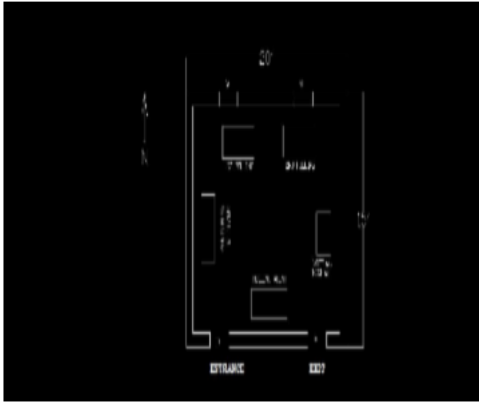

নির্বাচক নিবন্ধন আধিকারিকের স্বাক্ষর

Nazri Naksha

Google Map View

Polling Station Building Front View

Polling Station Front View

Cad View

Key MAP View

বিধানসভা নির্বাচনক্ষেত্রের নং, নাম : 267-ভাতার
ভাগ নং, নাম : 1-রামনগর