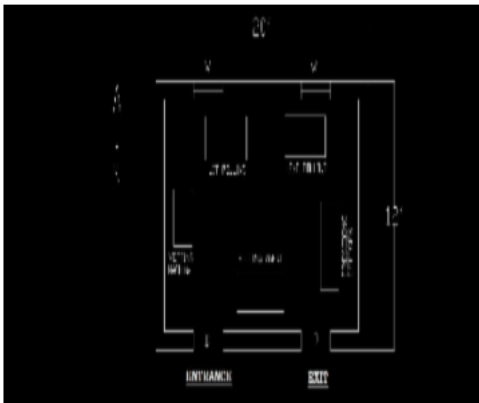

নির্বাচক নিবন্ধন আধিকারিকের স্বাক্ষর

Nazri Naksha

Google Map View

Polling Station Building Front View

Polling Station Front View

Cad View

Key MAP View

1 নাম : সুজাতা বাগদী স্বামীর নাম : অরুণ বাগদী বাড়ির নং : n0002 বয়স : 39 লিঙ্গ : মহিলা	UUD0077206 ফটো উপলব্ধ	2 নাম : রেবকাসুলতানা খোকেন্দার স্বামীর নাম : খোকেন্দার আব্দুল জাফের বাড়ির নং : n0280 বয়স : 61 লিঙ্গ : মহিলা	WB/39/268/111962 ফটো উপলব্ধ	3 নাম : লাইলী বেগম স্বামীর নাম : খোকেন্দার হাফিজ আলি বাড়ির নং : n0279 বয়স : 67 লিঙ্গ : মহিলা	WB/39/268/111943 ফটো উপলব্ধ
4 নাম : হাসনা বেগম স্বামীর নাম : মুন্সী মহঃ মুকব্বল বাড়ির নং : n0276 বয়স : 53 লিঙ্গ : মহিলা	UUD1168343 ফটো উপলব্ধ	5 নাম : নূরবান বেগম স্বামীর নাম : মুন্সী হোসেন বাড়ির নং : n0271 বয়স : 45 লিঙ্গ : মহিলা	JQY2166981 ফটো উপলব্ধ	6 নাম : সৈয়দ সামসুলআলম পিতার নাম : সৈয়দ আফসার বাড়ির নং : n0267 বয়স : 57 লিঙ্গ : পুরুষ	WB/39/268/111941 ফটো উপলব্ধ
7 নাম : সৈয়দ সাহানা বেগম স্বামীর নাম : সৈয়দ আমানুল ইসলাম বাড়ির নং : n0266 বয়স : 56 লিঙ্গ : মহিলা	JQY1285048 ফটো উপলব্ধ	8 নাম : সৈয়দ সেতারা বেগম স্বামীর নাম : সৈয়দ সামসুলআলম বাড়ির নং : n0264 বয়স : 56 লিঙ্গ : মহিলা	WB/39/268/111738 ফটো উপলব্ধ	9 নাম : মুন্সী আব্দুল সারিফ পিতার নাম : মুন্সী আব্দুল কাদের বাড়ির নং : n0259 বয়স : 31 লিঙ্গ : পুরুষ	UUD1486463 ফটো উপলব্ধ
10 নাম : রেজিনা বেগম স্বামীর নাম : আব্দুল হালিম মুন্সী বাড়ির নং : n0258 বয়স : 36 লিঙ্গ : মহিলা	UUD1226836 ফটো উপলব্ধ	11 নাম : মুন্সী আব্দুল হালিম পিতার নাম : মুন্সী আব্দুল আলিম বাড়ির নং : n0255 বয়স : 51 লিঙ্গ : পুরুষ	WB/39/268/111809 ফটো উপলব্ধ	12 নাম : ইসলাম সেখ পিতার নাম : রব্বানি সেখ বাড়ির নং : n0236 বয়স : 67 লিঙ্গ : পুরুষ	UUD1487362 ফটো উপলব্ধ
13 নাম : হাবিবা বেগম স্বামীর নাম : ইসলাম সেখ বাড়ির নং : n0234 বয়স : 63 লিঙ্গ : মহিলা	UUD1487347 ফটো উপলব্ধ	14 নাম : মুন্সী মহঃ মুকব্বল পিতার নাম : মুন্সী হোসেন বাড়ির নং : n0232 বয়স : 56 লিঙ্গ : পুরুষ	UUD1487321 ফটো উপলব্ধ	15 নাম : মুন্সী মহঃ জাহির পিতার নাম : মুন্সী হোসেন বাড়ির নং : n0231 বয়স : 45 লিঙ্গ : পুরুষ	UUD1487313 ফটো উপলব্ধ
16 নাম : মুন্সী সেমিমা বেগম স্বামীর নাম : মুন্সী আব্দুল কাদের বাড়ির নং : n0225 বয়স : 47 লিঙ্গ : মহিলা	JQY1285600 ফটো উপলব্ধ	17 নাম : মুন্সী আব্দুল কাদের পিতার নাম : মুন্সী আব্দুল খালেক বাড়ির নং : n0224 বয়স : 64 লিঙ্গ : পুরুষ	WB/39/268/111010 ফটো উপলব্ধ	18 নাম : সৈয়দ কিসমতারা বেগম স্বামীর নাম : সৈয়দ কাউসার আলী বাড়ির নং : n0222 বয়স : 53 লিঙ্গ : মহিলা	UUD2569945 ফটো উপলব্ধ
19 নাম : মহঃ বাসিরউদ্দিন পিতার নাম : আব্দুল রাসিদ বাড়ির নং : n0222 বয়স : 53 লিঙ্গ : পুরুষ	UUD1684737 ফটো উপলব্ধ	20 নাম : সৈয়দ ইমরান আলী পিতার নাম : সৈয়দ কাউসার আলী বাড়ির নং : n0221 বয়স : 30 লিঙ্গ : পুরুষ	UUD1595248 ফটো উপলব্ধ	21 নাম : সৈয়দ কাউসার আলী পিতার নাম : সৈয়দ আফসার আলী বাড়ির নং : n0221 বয়স : 62 লিঙ্গ : পুরুষ	UUD2569937 ফটো উপলব্ধ
22 নাম : মুন্সী আনসার আলি পিতার নাম : মুন্সী আসগার আলি বাড়ির নং : n0218 বয়স : 34 লিঙ্গ : পুরুষ	UUD1226596 ফটো উপলব্ধ	23 নাম : অরুণ বাগদী পিতার নাম : বীরেন বাগদী বাড়ির নং : বয়স : 42 লিঙ্গ : পুরুষ	UUD0074732 ফটো উপলব্ধ	24 নাম : বাবু সোনা বাগদী পিতার নাম : রাজকুমার বাগদী বাড়ির নং : n0210 বয়স : 40 লিঙ্গ : পুরুষ	UUD0074773 ফটো উপলব্ধ
25 নাম : পার্থ মালিক পিতার নাম : মহাদেব মালিক বাড়ির নং : n0130 বয়স : 37 লিঙ্গ : পুরুষ	UUD0074757 ফটো উপলব্ধ	26 নাম : শান্তনু ঘোষ পিতার নাম : নেপাল ঘোষ বাড়ির নং : n0113 বয়স : 44 লিঙ্গ : পুরুষ	UUD0075267 ফটো উপলব্ধ	27 নাম : প্রমিলা ঘোষ (কানু) স্বামীর নাম : শান্তনু ঘোষ বাড়ির নং : n0113 বয়স : 48 লিঙ্গ : মহিলা	UUD1399005 ফটো উপলব্ধ
28 নাম : লায়লী বেগম স্বামীর নাম : মুন্সী আব্দুল আলিম বাড়ির নং : n0240 বয়স : 75 লিঙ্গ : মহিলা	WB/39/268/111837 ফটো উপলব্ধ	29 নাম : আনসুরা বিবি স্বামীর নাম : ইসলাম মোল্লা বাড়ির নং : n0052 বয়স : 35 লিঙ্গ : মহিলা	UUD1399633 ফটো উপলব্ধ	30 নাম : পিউ মাজি স্বামীর নাম : সঞ্জয় মাজি বাড়ির নং : n0004 বয়স : 34 লিঙ্গ : মহিলা	UUD1309483 ফটো উপলব্ধ