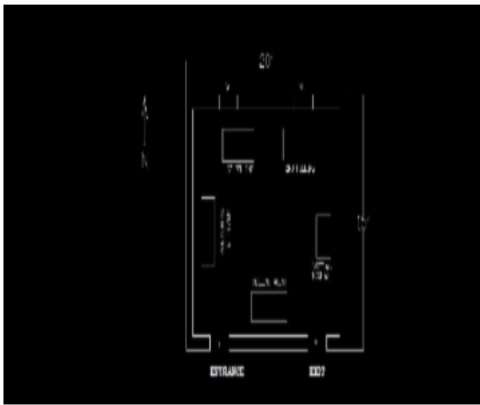

নির্বাচক নিবন্ধন আধিকারিকের স্বাক্ষর

Nazri Naksha

Google Map View

Polling Station Building Front View

Polling Station Front View

Cad View

Key MAP View

1 নাম : লালচাঁদ দাস পিতার নাম: নিমাই দাস বাড়ির নং : n0158 বয়স : 40 লিঙ্গ : পুরুষ	JQY2444354 ফটো উপলব্ধ	2 নাম : সুমিত্রা দাস স্বামীর নাম: নিমাই দাস বাড়ির নং : n0158 বয়স : 66 লিঙ্গ : মহিলা	UUD2244937 ফটো উপলব্ধ	3 নাম : রহিত ঘোষ পিতার নাম: পিতাম্বর ঘোষ বাড়ির নং : N0085 বয়স : 27 লিঙ্গ : পুরুষ	UUD1984665 ফটো উপলব্ধ
4 নাম : আনন্দময়ী ঘোষ স্বামীর নাম: পিতাম্বর ঘোষ বাড়ির নং : n0085 বয়স : 49 লিঙ্গ : মহিলা	JQY1364041 ফটো উপলব্ধ	5 নাম : পিতাম্বর ঘোষ পিতার নাম: রঙ্গলাল ঘোষ বাড়ির নং : n0085 বয়স : 55 লিঙ্গ : পুরুষ	WB/39/268/519552 ফটো উপলব্ধ	6 নাম : <input type="text"/> স্বামীর নাম: রঙ্গলাল ঘোষ বাড়ির নং : n0085 বয়স : 78 লিঙ্গ : মহিলা	JQY1363803 ফটো উপলব্ধ
7 নাম : মাধুরী অধিকারী স্বামীর নাম: কপিলদেব অধিকারী বাড়ির নং : n0016 বয়স : 28 লিঙ্গ : মহিলা	UUD1809748 ফটো উপলব্ধ	8 নাম : জয়াবতী অধিকারী স্বামীর নাম: গোপীমোহন অধিকারী বাড়ির নং : n0016 বয়স : 86 লিঙ্গ : মহিলা	WB/39/268/519442 ফটো উপলব্ধ	9 নাম : সিদ্ধেশ্বর অধিকারী পিতার নাম: গোপীমোহন অধিকারী বাড়ির নং : n0016 বয়স : 69 লিঙ্গ : পুরুষ	UUD2155828 ফটো উপলব্ধ
10 নাম : গদাধর অধিকারী পিতার নাম: গোপীমোহন অধিকারী বাড়ির নং : n0016 বয়স : 63 লিঙ্গ : পুরুষ	WB/39/268/519100 ফটো উপলব্ধ	11 নাম : কপিলদেব অধিকারী পিতার নাম: গদাধর অধিকারী বাড়ির নং : n0016 বয়স : 39 লিঙ্গ : পুরুষ	JQY2617710 ফটো উপলব্ধ	12 নাম : গুণদেব অধিকারী পিতার নাম: গদাধর অধিকারী বাড়ির নং : n0016 বয়স : 34 লিঙ্গ : পুরুষ	UUD1286384 ফটো উপলব্ধ
13 নাম : পরেশ চন্দ্র কর্মকার পিতার নাম: গোবর্ধন কর্মকার বাড়ির নং : n0011 বয়স : 77 লিঙ্গ : পুরুষ	WB/39/268/519005 ফটো উপলব্ধ	14 নাম : বীনা হালদার (কর্মকার) স্বামীর নাম: পরিমল কর্মকার বাড়ির নং : n0011 বয়স : 34 লিঙ্গ : মহিলা	UUD1560234 ফটো উপলব্ধ	15 নাম : গোলকবিহারী কর্মকার পিতার নাম: শম্ভুনাথ কর্মকার বাড়ির নং : n0012 বয়স : 67 লিঙ্গ : পুরুষ	JQY0956631 ফটো উপলব্ধ
16 নাম : অনূপ কর্মকার পিতার নাম: গোলকবিহারী কর্মকার বাড়ির নং : n0012 বয়স : 29 লিঙ্গ : পুরুষ	UUD1720739 ফটো উপলব্ধ	17 নাম : কাজল কর্মকার পিতার নাম: রবিকিরণ কর্মকার বাড়ির নং : n0013 বয়স : 51 লিঙ্গ : পুরুষ	WB/39/268/519215 ফটো উপলব্ধ	18 নাম : গোপাল কর্মকার পিতার নাম: বিনয় কর্মকার বাড়ির নং : n0013 বয়স : 33 লিঙ্গ : পুরুষ	UUD1655745 ফটো উপলব্ধ
19 নাম : অনিতা কর্মকার স্বামীর নাম: বিনয় কর্মকার বাড়ির নং : n0013 বয়স : 56 লিঙ্গ : মহিলা	JQY1439306 ফটো উপলব্ধ	20 নাম : বিনয় কর্মকার পিতার নাম: রবিকিরণ কর্মকার বাড়ির নং : n0013 বয়স : 63 লিঙ্গ : পুরুষ	WB/39/268/519437 ফটো উপলব্ধ	21 নাম : রুমা কর্মকার স্বামীর নাম: কালাচাঁদ কর্মকার বাড়ির নং : n0012 বয়স : 35 লিঙ্গ : মহিলা	UUD1286376 ফটো উপলব্ধ
22 নাম : রেবারানী কর্মকার স্বামীর নাম: গোলক বিহারী কর্মকার বাড়ির নং : n0012 বয়স : 53 লিঙ্গ : মহিলা	WB/39/268/519322 ফটো উপলব্ধ	23 নাম : উৎপল কর্মকার পিতার নাম: অশোক কর্মকার বাড়ির নং : n0012 বয়স : 33 লিঙ্গ : পুরুষ	UUD1452408 ফটো উপলব্ধ	24 নাম : কালাচাঁদ কর্মকার পিতার নাম: বিনয় কর্মকার বাড়ির নং : n0012 বয়স : 39 লিঙ্গ : পুরুষ	JQY2617736 ফটো উপলব্ধ
25 নাম : অশোক কর্মকার পিতার নাম: শম্ভুনাথ কর্মকার বাড়ির নং : n0012 বয়স : 62 লিঙ্গ : পুরুষ	WB/39/268/519122 ফটো উপলব্ধ	26 নাম : পরিমল কর্মকার পিতার নাম: পরেশ চন্দ্র কর্মকার বাড়ির নং : n0011 বয়স : 43 লিঙ্গ : পুরুষ	JQY2049542 ফটো উপলব্ধ	27 নাম : শোভা রানী কর্মকার স্বামীর নাম: পরেশ চন্দ্র কর্মকার বাড়ির নং : n0011 বয়স : 67 লিঙ্গ : মহিলা	WB/39/268/519213 ফটো উপলব্ধ
28 নাম : মন্দিরা কর্মকার স্বামীর নাম: প্রশান্ত কর্মকার বাড়ির নং : n0011 বয়স : 37 লিঙ্গ : মহিলা	JQY2617751 ফটো উপলব্ধ	29 নাম : প্রশান্ত কর্মকার পিতার নাম: পরেশ চন্দ্র কর্মকার বাড়ির নং : n0011 বয়স : 44 লিঙ্গ : পুরুষ	JQY2049534 ফটো উপলব্ধ	30 নাম : সন্ধ্যা কর্মকার স্বামীর নাম: রবিকিরণ কর্মকার বাড়ির নং : n0013 বয়স : 79 লিঙ্গ : মহিলা	UUD2405645 ফটো উপলব্ধ