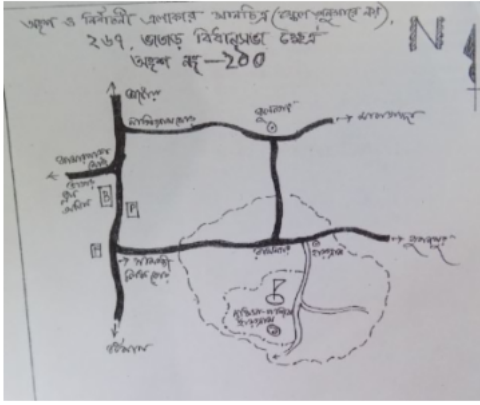

Nazri Naksha