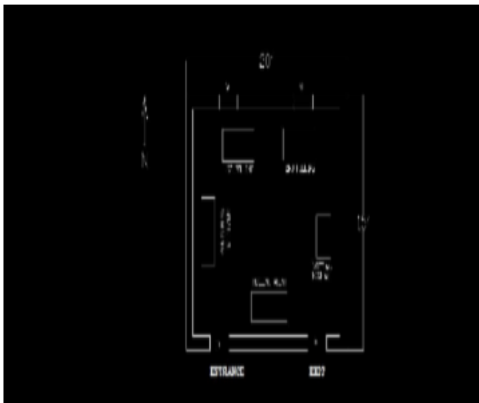

নির্বাচক নিবন্ধন আধিকারিকের স্বাক্ষর

Nazri Naksha

Google Map View

Polling Station Building Front View

Polling Station Front View

Cad View

Key MAP View

বিধানসভা নির্বাচনক্ষেত্রের নং, নাম : 267-ভাতার
ভাগ নং, নাম : 1-দক্ষিণ রাধানগর