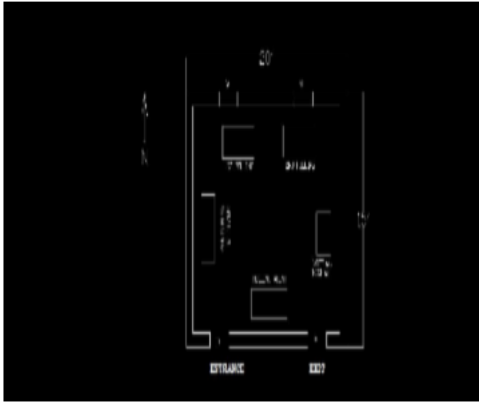

নির্বাচক নিবন্ধন আধিকারিকের স্বাক্ষর

Nazri Naksha

Google Map View

Polling Station Building Front View

Polling Station Front View

Cad View

Key MAP View

1 নাম : পুষ্পা কুণ্ড পিতার নাম: সিদ্ধেশ্বর কুণ্ড বাড়ির নং : এন0145 বয়স : 21 লিঙ্গ : মহিলা	UUD2456929	ফটো উপলব্ধ	2 নাম : সৌরভ কুন্ডু পিতার নাম: প্রভাত কুন্ডু বাড়ির নং : না 0158 বয়স : 25 লিঙ্গ : পুরুষ	UUD2088227	ফটো উপলব্ধ	3 নাম : শক্তিপদ ক্ষেত্রপাল পিতার নাম: গোপাল ক্ষেত্রপাল বাড়ির নং : n0071 বয়স : 59 লিঙ্গ : পুরুষ	WB/39/268/534392	ফটো উপলব্ধ
4 নাম : কম্পনা ক্ষেত্রপাল স্বামীর নাম: শক্তিপদ ক্ষেত্রপাল বাড়ির নং : n0071 বয়স : 53 লিঙ্গ : মহিলা	WB/39/268/534159	ফটো উপলব্ধ	5 নাম : চন্দনা ক্ষেত্রপাল পিতার নাম: শক্তিপদ ক্ষেত্রপাল বাড়ির নং : এন0071 বয়স : 22 লিঙ্গ : মহিলা	UUD2362861	ফটো উপলব্ধ	6 নাম : প্রতিমা কিস্কু স্বামীর নাম: সুনিরাম কিস্কু বাড়ির নং : এন0078 বয়স : 21 লিঙ্গ : মহিলা	UUD2454163	ফটো উপলব্ধ
7 নাম : সুনিরাম কিস্কু মায়ের নাম: বৃন্দিন কিস্কু বাড়ির নং : n0055 বয়স : 29 লিঙ্গ : পুরুষ	UUD1810936	ফটো উপলব্ধ	8 নাম : সাহেব কিস্কু পিতার নাম: বৃন্দিন কিস্কু বাড়ির নং : এন0055 বয়স : 26 লিঙ্গ : পুরুষ	UUD2088268	ফটো উপলব্ধ	9 নাম : রাজু কিস্কু পিতার নাম: রমেশ কিস্কু বাড়ির নং : N0053 বয়স : 26 লিঙ্গ : পুরুষ	UUD2062859	ফটো উপলব্ধ
10 নাম : কালীচরন কিস্কু মায়ের নাম: চুরকি কিস্কু বাড়ির নং : n0052 বয়স : 44 লিঙ্গ : পুরুষ	JQY2573277	ফটো উপলব্ধ	11 নাম : শকুন্তলা কিস্কু স্বামীর নাম: কালিচরন কিস্কু বাড়ির নং : n0052 বয়স : 36 লিঙ্গ : মহিলা	UUD0932061	ফটো উপলব্ধ	12 নাম : মণি কিস্কু স্বামীর নাম: গরমা কিস্কু বাড়ির নং : n0053 বয়স : 68 লিঙ্গ : মহিলা	WB/39/268/534315	ফটো উপলব্ধ
13 নাম : রমেশ কিস্কু পিতার নাম: গরমা কিস্কু বাড়ির নং : n0053 বয়স : 50 লিঙ্গ : পুরুষ	JQY2573285	ফটো উপলব্ধ	14 নাম : লক্ষী কিস্কু স্বামীর নাম: রমেশ কিস্কু বাড়ির নং : n0053 বয়স : 47 লিঙ্গ : মহিলা	JQY2573293	ফটো উপলব্ধ	15 নাম : জ্যোত্স্না কিস্কু স্বামীর নাম: রমেশ কিস্কু বাড়ির নং : n0053 বয়স : 36 লিঙ্গ : মহিলা	UUD0932087	ফটো উপলব্ধ
16 নাম : সুরিন কিস্কু মায়ের নাম: মনি কিস্কু বাড়ির নং : n0053 বয়স : 31 লিঙ্গ : পুরুষ	UUD1561588	ফটো উপলব্ধ	17 নাম : সুনিল কিস্কু মায়ের নাম: মনি কিস্কু বাড়ির নং : n0053 বয়স : 31 লিঙ্গ : পুরুষ	UUD1561554	ফটো উপলব্ধ	18 নাম : বৃন্দিন কিস্কু স্বামীর নাম: লক্ষন কিস্কু বাড়ির নং : n0055 বয়স : 54 লিঙ্গ : মহিলা	JQY2573319	ফটো উপলব্ধ
19 নাম : সুমি কিস্কু স্বামীর নাম: সুরানি কিস্কু বাড়ির নং : n0132 বয়স : 35 লিঙ্গ : মহিলা	UUD1453554	ফটো উপলব্ধ	20 নাম : সুখী কিস্কু স্বামীর নাম: অসীম কিস্কু বাড়ির নং : n0054 বয়স : 57 লিঙ্গ : মহিলা	WB/39/268/534113	ফটো উপলব্ধ	21 নাম : স্বপন কিস্কু মায়ের নাম: সুখী কিস্কু বাড়ির নং : n0054 বয়স : 38 লিঙ্গ : পুরুষ	JQY2618791	ফটো উপলব্ধ
22 নাম : জিমলী কিস্কু স্বামীর নাম: স্বপন কিস্কু বাড়ির নং : n0054 বয়স : 36 লিঙ্গ : মহিলা	UUD0932038	ফটো উপলব্ধ	23 নাম : কালীপদ কিস্কু পিতার নাম: অসীম কিস্কু বাড়ির নং : n0054 বয়স : 34 লিঙ্গ : পুরুষ	UUD1721695	ফটো উপলব্ধ	24 নাম : লতিকা কিস্কু স্বামীর নাম: কালীপদ কিস্কু বাড়ির নং : n0054 বয়স : 31 লিঙ্গ : মহিলা	UUD1721687	ফটো উপলব্ধ
25 নাম : উজ্জল কৈবর্ত পিতার নাম: বিশ্বনাথ কৈবর্ত বাড়ির নং : n0007 বয়স : 49 লিঙ্গ : পুরুষ	JQY2573327	ফটো উপলব্ধ	26 নাম : উৎপল কৈবর্ত মায়ের নাম: নমিতা কৈবর্ত বাড়ির নং : n0007 বয়স : 39 লিঙ্গ : পুরুষ	JQY2618759	ফটো উপলব্ধ	27 নাম : প্রভাত কৈবর্ত মায়ের নাম: নমিতা কৈবর্ত বাড়ির নং : n0007 বয়স : 37 লিঙ্গ : পুরুষ	UUD0932095	ফটো উপলব্ধ
28 নাম : পিংকি কৈবর্ত স্বামীর নাম: উজ্জল কৈবর্ত বাড়ির নং : n0007 বয়স : 37 লিঙ্গ : মহিলা	UUD0932103	ফটো উপলব্ধ	29 নাম : শিউলী কৈবর্ত স্বামীর নাম: উতপল কৈবর্ত বাড়ির নং : n0007 বয়স : 30 লিঙ্গ : মহিলা	UUD1985605	ফটো উপলব্ধ	30 নাম : জয়াবতী কৈবর্ত স্বামীর নাম: বিশ্বনাথ কৈবর্ত বাড়ির নং : n0056 বয়স : 83 লিঙ্গ : মহিলা	WB/39/268/534105	ফটো উপলব্ধ