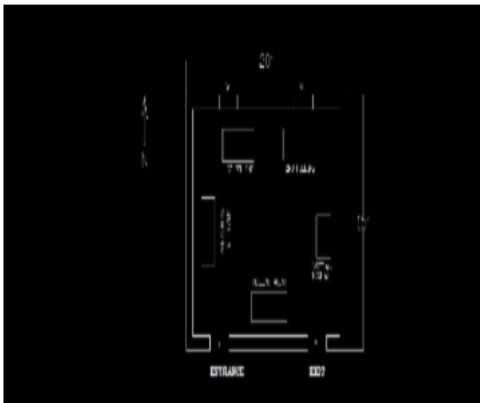

নির্বাচক নিবন্ধন আধিকারিকের স্বাক্ষর

Nazri Naksha

Google Map View

Polling Station Building Front View

Polling Station Front View

Cad View

Key MAP View

1 নাম : উত্তম কর্মকার পিতার নাম: শিবরাম কর্মকার বাড়ির নং : n0037 বয়স : 36 লিঙ্গ : পুরুষ	UUD1372853 ফটো উপলব্ধ	2 নাম : মৌ কর্মকার স্বামীর নাম: উত্তম কর্মকার বাড়ির নং : n0037 বয়স : 31 লিঙ্গ : মহিলা	UUD1658285 ফটো উপলব্ধ	3 নাম : লতিকা কর্মকার স্বামীর নাম: চন্ডিচরণ কর্মকার বাড়ির নং : n0047 বয়স : 85 লিঙ্গ : মহিলা	WB/39/268/564305 ফটো উপলব্ধ
4 নাম : গোপাল কর্মকার পিতার নাম: চন্ডিচরণ কর্মকার বাড়ির নং : n0047 বয়স : 59 লিঙ্গ : পুরুষ	WB/39/268/564028 ফটো উপলব্ধ	5 নাম : শ্যামলী কর্মকার স্বামীর নাম: গোপাল কর্মকার বাড়ির নং : n0047 বয়স : 55 লিঙ্গ : মহিলা	WB/39/268/564263 ফটো উপলব্ধ	6 নাম : স্বর্ণা ঘোষ স্বামীর নাম: বিভাস ঘোষ বাড়ির নং : n0047 বয়স : 48 লিঙ্গ : মহিলা	WB/39/268/564219 ফটো উপলব্ধ
7 নাম : মোসুমী কর্মকার স্বামীর নাম: অরুণ কর্মকার বাড়ির নং : n0047 বয়স : 32 লিঙ্গ : মহিলা	UUD1563071 ফটো উপলব্ধ	8 নাম : অরুণ কর্মকার পিতার নাম: গোপাল কর্মকার বাড়ির নং : n0047 বয়স : 40 লিঙ্গ : পুরুষ	JQY2584134 ফটো উপলব্ধ	9 নাম : শিবরাম কর্মকার পিতার নাম: ভোলানাথ কর্মকার বাড়ির নং : n0037 বয়স : 64 লিঙ্গ : পুরুষ	WB/39/268/564021 ফটো উপলব্ধ
10 নাম : জয়ন্তী কর্মকার স্বামীর নাম: শিবরাম কর্মকার বাড়ির নং : n0037 বয়স : 56 লিঙ্গ : মহিলা	WB/39/268/564047 ফটো উপলব্ধ	11 নাম : পুষ্পরানী গাঙ্গুলী স্বামীর নাম: দেবনারায়ন গাঙ্গুলী বাড়ির নং : n0013 বয়স : 74 লিঙ্গ : মহিলা	WB/39/268/564224 ফটো উপলব্ধ	12 নাম : কুমা গাঙ্গুলী পিতার নাম: দেবনারায়ন গাঙ্গুলী বাড়ির নং : n0013 বয়স : 50 লিঙ্গ : মহিলা	WB/39/268/564227 ফটো উপলব্ধ
13 নাম : মিঠু ব্যানার্জী স্বামীর নাম: জয়দেব ব্যানার্জী বাড়ির নং : n0013 বয়স : 48 লিঙ্গ : মহিলা	WB/39/268/564225 ফটো উপলব্ধ	14 নাম : পরিমল ব্যানার্জী পিতার নাম: জয়দেব ব্যানার্জী বাড়ির নং : n0013 বয়স : 30 লিঙ্গ : পুরুষ	UUD1658335 ফটো উপলব্ধ	15 নাম : শেফালী ঘোষ স্বামীর নাম: সুশীল ঘোষ বাড়ির নং : n0032 বয়স : 60 লিঙ্গ : মহিলা	WB/39/268/564362 ফটো উপলব্ধ
16 নাম : সুশীল ঘোষ পিতার নাম: রঞ্জন ঘোষ বাড়ির নং : n0032 বয়স : 67 লিঙ্গ : পুরুষ	WB/39/268/564353 ফটো উপলব্ধ	17 নাম : সোহাগী ঘোষ স্বামীর নাম: সুশীল ঘোষ বাড়ির নং : n0029 বয়স : 55 লিঙ্গ : মহিলা	WB/39/268/564275 ফটো উপলব্ধ	18 নাম : অনীতা ঘোষ স্বামীর নাম: সুভাষ ঘোষ বাড়ির নং : n0028 বয়স : 46 লিঙ্গ : মহিলা	JQY2075687 ফটো উপলব্ধ
19 নাম : সুভাষ ঘোষ পিতার নাম: গণেশ ঘোষ বাড়ির নং : n0028 বয়স : 50 লিঙ্গ : পুরুষ	UUD2156289 ফটো উপলব্ধ	20 নাম : করুণাময়ী ঘোষ স্বামীর নাম: বাদলচন্দ্র ঘোষ বাড়ির নং : n0027 বয়স : 62 লিঙ্গ : মহিলা	WB/39/268/564217 ফটো উপলব্ধ	21 নাম : বাদলচন্দ্র ঘোষ পিতার নাম: পঞ্চানন ঘোষ বাড়ির নং : n0027 বয়স : 69 লিঙ্গ : পুরুষ	WB/39/268/564145 ফটো উপলব্ধ
22 নাম : সঞ্জিত ঘোষ পিতার নাম: সুবল ঘোষ বাড়ির নং : n0025 বয়স : 46 লিঙ্গ : পুরুষ	JQY1371210 ফটো উপলব্ধ	23 নাম : কবিতা ঘোষ স্বামীর নাম: সঞ্জিত ঘোষ বাড়ির নং : n0025 বয়স : 46 লিঙ্গ : মহিলা	JQY1371301 ফটো উপলব্ধ	24 নাম : মিতুন ঘোষ পিতার নাম: নবকুমার ঘোষ বাড়ির নং : n0024 বয়স : 29 লিঙ্গ : পুরুষ	UUD1722396 ফটো উপলব্ধ
25 নাম : বিশ্বজিৎ ঘোষ পিতার নাম: নবকুমার ঘোষ বাড়ির নং : n0024 বয়স : 32 লিঙ্গ : পুরুষ	UUD1562891 ফটো উপলব্ধ	26 নাম : রুপালী ঘোষ স্বামীর নাম: নবকুমার ঘোষ বাড়ির নং : n0024 বয়স : 60 লিঙ্গ : মহিলা	UUD2517530 ফটো উপলব্ধ	27 নাম : বিপ্লব ঘোষ পিতার নাম: সার্থক ঘোষ বাড়ির নং : n0023 বয়স : 32 লিঙ্গ : পুরুষ	UUD1454339 ফটো উপলব্ধ
28 নাম : ছায়ারানী ঘোষ স্বামীর নাম: সার্থক ঘোষ বাড়ির নং : n0023 বয়স : 52 লিঙ্গ : মহিলা	WB/39/268/564091 ফটো উপলব্ধ	29 নাম : রেবা ঘোষ স্বামীর নাম: মধুসূদন ঘোষ বাড়ির নং : n0022 বয়স : 52 লিঙ্গ : মহিলা	WB/39/268/564163 ফটো উপলব্ধ	30 নাম : রনজিত ঘোষ পিতার নাম: নরেন ঘোষ বাড়ির নং : n0017 বয়স : 53 লিঙ্গ : পুরুষ	WB/39/268/564384 ফটো উপলব্ধ