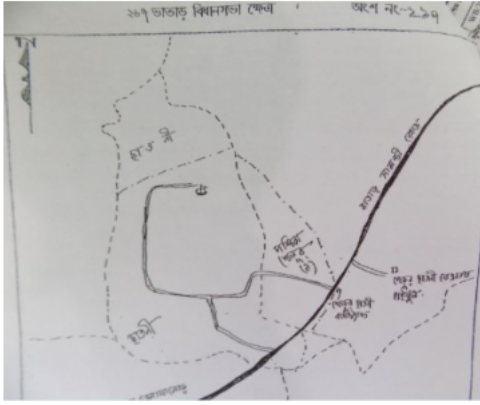

Nazri Naksha