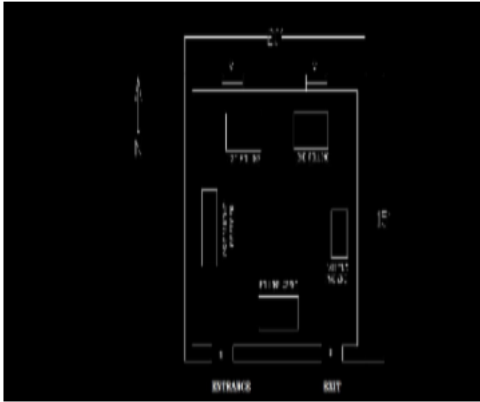

নির্বাচক নিবন্ধন আধিকারিকের স্বাক্ষর

Nazri Naksha

Google Map View

Polling Station Building Front View

Polling Station Front View

Cad View

Key MAP View

বিধানসভা নির্বাচনক্ষেত্রের নং, নাম : 267-ভাতার
ভাগ নং, নাম : 1-ছাতনী