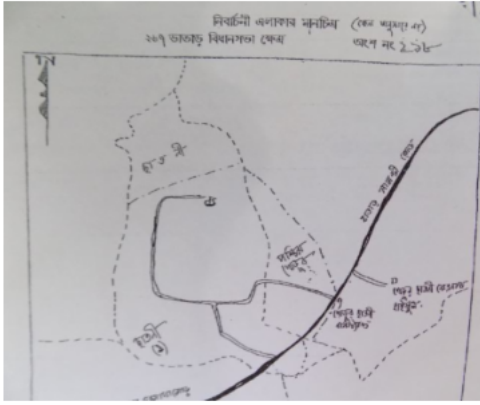

নির্বাচক নিবন্ধন আধিকারিকের স্বাক্ষর

Nazri Naksha

Google Map View

Polling Station Building Front View

Polling Station Front View

Cad View

Key MAP View

বিধানসভা নির্বাচনক্ষেত্রের নং, নাম : 267-ভাতার
ভাগ নং, নাম : 1-ছাতনী