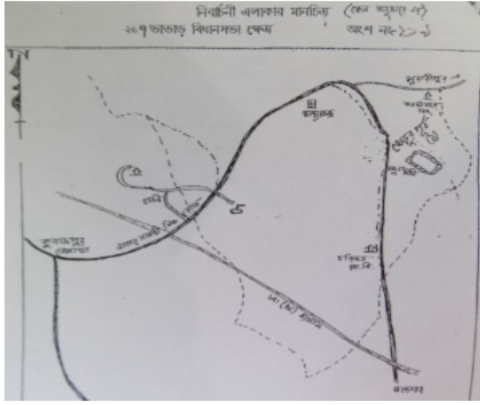

নির্বাচক নিবন্ধন আধিকারিকের স্বাক্ষর

Nazri Naksha

Google Map View

Polling Station Building Front View

Polling Station Front View

Cad View

Key MAP View

বিধানসভা নির্বাচনক্ষেত্রের নং, নাম : 267-ভাতার
ভাগ নং, নাম : 1-খেড়ুর পূর্বপাড়া