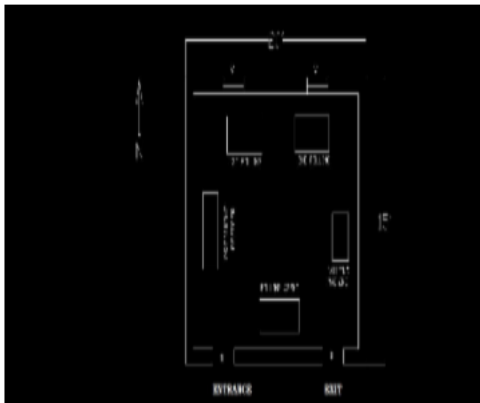

নির্বাচক নিবন্ধন আধিকারিকের স্বাক্ষর

Nazri Naksha

Google Map View

Polling Station Building Front View

Polling Station Front View

Cad View

Key MAP View

বিধানসভা নির্বাচনক্ষেত্রের নং, নাম : 267-ভাতার
ভাগ নং, নাম : 1-খেড়ুর পূর্বপাড়া