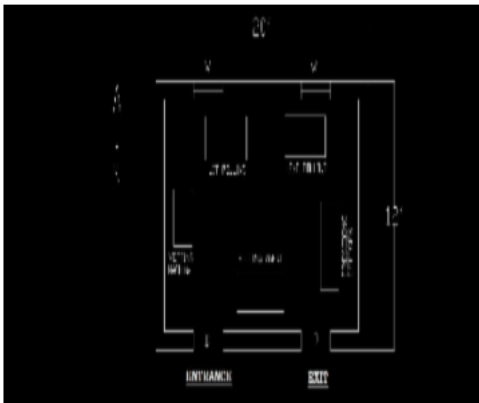

নির্বাচক নিবন্ধন আধিকারিকের স্বাক্ষর

Nazri Naksha

Google Map View

Polling Station Building Front View

Polling Station Front View

Cad View

Key MAP View

1	UUD1684984	নাম : সেখ বাপন পিতার নাম : সেখ নূরআজিম বাড়ির নং : n0006 বয়স : 29 লিঙ্গ : পুরুষ	ফটো উপলব্ধ	2	UUD1227065	নাম : সেখ আনোয়ার পিতার নাম : সেখ নূর আজিম বাড়ির নং : এন0006 বয়স : 38 লিঙ্গ : পুরুষ	ফটো উপলব্ধ	3	UUD1310135	নাম : সেখ তুফান পিতার নাম : সেখ নূর আজিম বাড়ির নং : এন0006 বয়স : 39 লিঙ্গ : পুরুষ	ফটো উপলব্ধ
4	JQY2476810	নাম : নূরুলহোদা মির্জা অন্যান্য : সুফিয়াবিবি মির্জা বাড়ির নং : n0005 বয়স : 44 লিঙ্গ : মহিলা	ফটো উপলব্ধ	5	UUD1310457	নাম : সেখ ওসমান পিতার নাম : সেখ ইব্রাহিম বাড়ির নং : n0171 বয়স : 35 লিঙ্গ : পুরুষ	ফটো উপলব্ধ	6	UUD1310143	নাম : সেখ জামাল পিতার নাম : সেখ ইব্রাহিম বাড়ির নং : n0170 বয়স : 38 লিঙ্গ : পুরুষ	ফটো উপলব্ধ
7	WB/39/268/114615	নাম : সামসুরনেহারা বিবি স্বামীর নাম : ইব্রাহিম সেখ বাড়ির নং : n0169 বয়স : 56 লিঙ্গ : মহিলা	ফটো উপলব্ধ	8	UUD1399872	নাম : জুলহাম সেখ মায়ের নাম : আসিফ বিবি সেখ বাড়ির নং : n0053 বয়স : 33 লিঙ্গ : মহিলা	ফটো উপলব্ধ	9	UUD0083071	নাম : হাসিবা বিবি সেখ স্বামীর নাম : আমিন সেখ বাড়ির নং : n0053 বয়স : 51 লিঙ্গ : মহিলা	ফটো উপলব্ধ
10	UUD1399807	নাম : আমিনা খাতুন পিতার নাম : সেখ ইব্রাহিম বাড়ির নং : n0012 বয়স : 34 লিঙ্গ : মহিলা	ফটো উপলব্ধ	11	UUD1310515	নাম : মফিজুল সেখ পিতার নাম : আমিন রাহিম সেখ বাড়ির নং : n0016 বয়স : 34 লিঙ্গ : পুরুষ	ফটো উপলব্ধ	12	UUD1310358	নাম : বাবর সেখ পিতার নাম : সেখ আতিয়ার রহমান বাড়ির নং : n0016 বয়স : 34 লিঙ্গ : পুরুষ	ফটো উপলব্ধ
13	UUD1685015	নাম : মুরসিদা বিবি পিতার নাম : সেখ নিজামুদ্দিন বাড়ির নং : n0016 বয়স : 34 লিঙ্গ : মহিলা	ফটো উপলব্ধ	14	WB/39/268/114375	নাম : মাফিজা বিবি স্বামীর নাম : আবদুল রহিম বাড়ির নং : n0016 বয়স : 52 লিঙ্গ : মহিলা	ফটো উপলব্ধ	15	WB/39/268/114560	নাম : সেখ আবদুল রহিম পিতার নাম : ভোলন সেখ বাড়ির নং : n0016 বয়স : 63 লিঙ্গ : পুরুষ	ফটো উপলব্ধ
16	UUD1399831	নাম : সেখ সাবের আলি পিতার নাম : সেখ আতিয়ার বাড়ির নং : n0016 বয়স : 34 লিঙ্গ : পুরুষ	ফটো উপলব্ধ	17	WB/39/268/114341	নাম : খয়রুনবিবি সেখ স্বামীর নাম : নূর হক সেখ বাড়ির নং : n0009 বয়স : 53 লিঙ্গ : মহিলা	ফটো উপলব্ধ	18	UUD1310531	নাম : আব্দুল রহিম সেখ পিতার নাম : নূর হক সেখ বাড়ির নং : n0009 বয়স : 33 লিঙ্গ : পুরুষ	ফটো উপলব্ধ
19	WB/39/268/114069	নাম : আনহারা বিবি স্বামীর নাম : মতিয়ার সেখ বাড়ির নং : n0030 বয়স : 63 লিঙ্গ : মহিলা	ফটো উপলব্ধ	20	UUD2147197	নাম : শেখ নব্বু পিতার নাম : বোরহান সেখ বাড়ির নং : n0030 বয়স : 58 লিঙ্গ : পুরুষ	ফটো উপলব্ধ	21	JQY2167609	নাম : রিজিনা সুলতানা স্বামীর নাম : নব্বু সেখ বাড়ির নং : n0030 বয়স : 49 লিঙ্গ : মহিলা	ফটো উপলব্ধ
22	WB/39/268/114585	নাম : সেখ কাসেম আলি পিতার নাম : বোরহান সেখ বাড়ির নং : n0030 বয়স : 55 লিঙ্গ : পুরুষ	ফটো উপলব্ধ	23	UUD2138162	নাম : রওসনা বিবি স্বামীর নাম : তাজিবর রহমান সেখ বাড়ির নং : n0030 বয়স : 59 লিঙ্গ : মহিলা	ফটো উপলব্ধ	24	JQY1350396	নাম : রহিমাবিবি সেখ স্বামীর নাম : কাসেম আলি সেখ বাড়ির নং : n0030 বয়স : 47 লিঙ্গ : মহিলা	ফটো উপলব্ধ
25	JQY2167625	নাম : মুক্ত সেখ পিতার নাম : সেখ সুফিয়ার বাড়ির নং : n0030 বয়স : 42 লিঙ্গ : পুরুষ	ফটো উপলব্ধ	26	UUD1227180	নাম : রাজু সেখ পিতার নাম : তাজিবর রহমান সেখ বাড়ির নং : n0030 বয়স : 37 লিঙ্গ : পুরুষ	ফটো উপলব্ধ	27	UUD1685031	নাম : রেহেনা বিবি স্বামীর নাম : রাজু সেখ বাড়ির নং : n0030 বয়স : 30 লিঙ্গ : মহিলা	ফটো উপলব্ধ
28	UUD1733807	নাম : রেকসোনা বিবি স্বামীর নাম : সঞ্জয় সেখ বাড়ির নং : n0030 বয়স : 29 লিঙ্গ : মহিলা	ফটো উপলব্ধ	29	UUD2508810	নাম : সেখ মর্ত্তজা পিতার নাম : সেখ আবদুস সুকুর বাড়ির নং : n0033 বয়স : 49 লিঙ্গ : পুরুষ	ফটো উপলব্ধ	30	WB/39/268/114574	নাম : আহাদিল সেখ পিতার নাম : শুকুর সেখ বাড়ির নং : n0033 বয়স : 55 লিঙ্গ : পুরুষ	ফটো উপলব্ধ