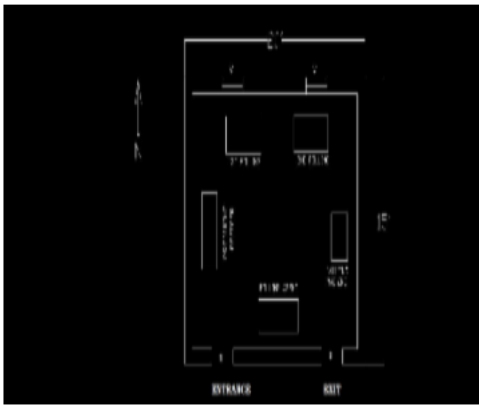

নির্বাচক নিবন্ধন আধিকারিকের স্বাক্ষর

Nazri Naksha

Google Map View

Polling Station Building Front View

Polling Station Front View

Cad View

Key MAP View

বিধানসভা নির্বাচনক্ষেত্রের নং, নাম : 267-ভাতার  
ভাগ নং, নাম : 1-খেড়ুর উত্তরপাড়া