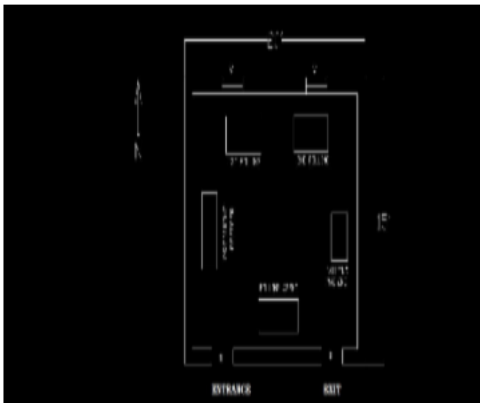

নির্বাচক নিবন্ধন আধিকারিকের স্বাক্ষর

Nazri Naksha

Google Map View

Polling Station Building Front View

Polling Station Front View

Cad View

Key MAP View

বিধানসভা নির্বাচনক্ষেত্রের নং, নাম : 267-ভাতার
ভাগ নং, নাম : 1-খেড়ুর দক্ষিণপাড়া