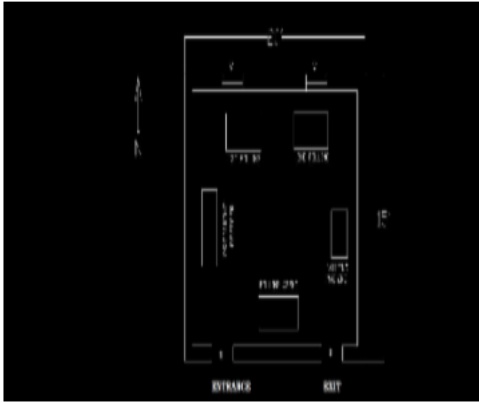

নির্বাচক নিবন্ধন আধিকারিকের স্বাক্ষর

Nazri Naksha

Google Map View

Polling Station Building Front View

Polling Station Front View

Cad View

Key MAP View

1 নাম : মোল্লা আব্দুল আলিম পিতার নাম : জোহাদ বক্র মোল্লা বাড়ির নং : n0104 বয়স : 79 লিঙ্গ : পুরুষ	UUD2139830 ফটো উপলব্ধ	2 নাম : সেখ আয়সাজুল হক পিতার নাম : সেখ সামসুল হক বাড়ির নং : n0065 বয়স : 35 লিঙ্গ : পুরুষ	UUD1289164 ফটো উপলব্ধ	3 নাম : রেহেনা পারভিন পিতার নাম : মির্জা বক্তার হোসেন বাড়ির নং : n0028 বয়স : 31 লিঙ্গ : মহিলা	UUD1723261 ফটো উপলব্ধ
4 নাম : সেখ দেলোয়ার হোসেন পিতার নাম : সেখ সোরহক বাড়ির নং : n0161 বয়স : 56 লিঙ্গ : পুরুষ	WB/39/268/552034 ফটো উপলব্ধ	5 নাম : বিউটা বেগম স্বামীর নাম : সেখ আসাদুল বাড়ির নং : n0155 বয়স : 32 লিঙ্গ : মহিলা	UUD1564772 ফটো উপলব্ধ	6 নাম : মমতাজ বেগম সেখ স্বামীর নাম : সেখ নাসির বাড়ির নং : n0149 বয়স : 53 লিঙ্গ : মহিলা	UUD1374115 ফটো উপলব্ধ
7 নাম : সেখ ইয়াসিন পিতার নাম : সেখ নাসির বাড়ির নং : n0146 বয়স : 30 লিঙ্গ : পুরুষ	UUD1659895 ফটো উপলব্ধ	8 নাম : সেখ মাসুদ হোসেন পিতার নাম : সেখ রবিয়াল বাড়ির নং : n0051 বয়স : 33 লিঙ্গ : পুরুষ	UUD1455476 ফটো উপলব্ধ	9 নাম : বিলকিস বেগম স্বামীর নাম : রবিয়াল সেখ বাড়ির নং : n0051 বয়স : 51 লিঙ্গ : মহিলা	UUD2340255 ফটো উপলব্ধ
10 নাম : হাবিবা খাতুন স্বামীর নাম : হাফিজুর রহমান সেখ বাড়ির নং : n0083 বয়স : 31 লিঙ্গ : মহিলা	UUD1564491 ফটো উপলব্ধ	11 নাম : মফিজুল হক সেখ পিতার নাম : নজরুল সেখ বাড়ির নং : n0083 বয়স : 46 লিঙ্গ : পুরুষ	JQY1523372 ফটো উপলব্ধ	12 নাম : সেখ হাফিজুর রহমান পিতার নাম : সেখ নজরুল হক বাড়ির নং : n0083 বয়স : 37 লিঙ্গ : পুরুষ	UUD0976696 ফটো উপলব্ধ
13 নাম : সোনালী বেগম স্বামীর নাম : সেখ সহিদুল ইসলাম বাড়ির নং : n0083 বয়স : 44 লিঙ্গ : মহিলা	JQY2579423 ফটো উপলব্ধ	14 নাম : সেখ নাসিরউদ্দিন পিতার নাম : সেখ ফজলুল হক বাড়ির নং : n0083 বয়স : 36 লিঙ্গ : পুরুষ	UUD1197284 ফটো উপলব্ধ	15 নাম : মসিদুল সেখ পিতার নাম : নজরুলহক সেখ বাড়ির নং : n0083 বয়স : 49 লিঙ্গ : পুরুষ	WB/39/268/552493 ফটো উপলব্ধ
16 নাম : মোল্লা হাফিজুর রহমান পিতার নাম : মোল্লা নেক হামামুদ বাড়ির নং : n0126 বয়স : 55 লিঙ্গ : পুরুষ	WB/39/268/552011 ফটো উপলব্ধ	17 নাম : নাজিরা খাতুন স্বামীর নাম : সেখ সাফাত আলি বাড়ির নং : n0121 বয়স : 34 লিঙ্গ : মহিলা	UUD1455591 ফটো উপলব্ধ	18 নাম : আলিয়া বেগম সেখ স্বামীর নাম : মীরাজুল সেখ বাড়ির নং : n0121 বয়স : 42 লিঙ্গ : মহিলা	JQY2388015 ফটো উপলব্ধ
19 নাম : সেখ মীরাজুল পিতার নাম : আবুতায়ের সেখ বাড়ির নং : n0121 বয়স : 55 লিঙ্গ : পুরুষ	UUD2333425 ফটো উপলব্ধ	20 নাম : ইয়াসমিনা খাতুন স্বামীর নাম : মহঃ সাইফুল আমিন বাড়ির নং : n0161 বয়স : 38 লিঙ্গ : মহিলা	JQY2446656 ফটো উপলব্ধ	21 নাম : সালেহা বেগম স্বামীর নাম : মনিরুল হোসেন সেখ বাড়ির নং : n0161 বয়স : 41 লিঙ্গ : মহিলা	JQY2388023 ফটো উপলব্ধ
22 নাম : সেখ মনিরুল হোসেন পিতার নাম : সেখ আবুতোয়েব বাড়ির নং : n0161 বয়স : 51 লিঙ্গ : পুরুষ	UUD2577724 ফটো উপলব্ধ	23 নাম : সাফিউল মির্জা পিতার নাম : আজহার মির্জা বাড়ির নং : n0028 বয়স : 53 লিঙ্গ : পুরুষ	WB/39/268/552076 ফটো উপলব্ধ	24 নাম : খায়রুন্নেসা খাতুন মির্জা স্বামীর নাম : সাফিউল মির্জা বাড়ির নং : n0028 বয়স : 37 লিঙ্গ : মহিলা	UUD0974808 ফটো উপলব্ধ
25 নাম : সাহিরুল মির্জা পিতার নাম : আজহার মির্জা বাড়ির নং : n0028 বয়স : 42 লিঙ্গ : পুরুষ	JQY2387405 ফটো উপলব্ধ	26 নাম : লতফুন্নেসা খাতুন মির্জা স্বামীর নাম : সাহিরুল মির্জা বাড়ির নং : n0028 বয়স : 37 লিঙ্গ : মহিলা	UUD0974824 ফটো উপলব্ধ	27 নাম : মরজিনা বিবি মির্জা স্বামীর নাম : আব্দুস সাত্তার মির্জা বাড়ির নং : n0028 বয়স : 52 লিঙ্গ : মহিলা	UUD2340248 ফটো উপলব্ধ
28 নাম : জয়ন্ত পাত্র পিতার নাম : গনেশ পাত্র বাড়ির নং : n0028 বয়স : 38 লিঙ্গ : পুরুষ	JQY2662583 ফটো উপলব্ধ	29 নাম : আতাবুল মির্জা পিতার নাম : সাঈদ আলি মির্জা বাড়ির নং : n0028 বয়স : 32 লিঙ্গ : পুরুষ	UUD1564715 ফটো উপলব্ধ	30 নাম : কামরুন্নেসা বেগম স্বামীর নাম : আব্দুর মোল্লা বাড়ির নং : n0098 বয়স : 38 লিঙ্গ : মহিলা	JQY2446557 ফটো উপলব্ধ