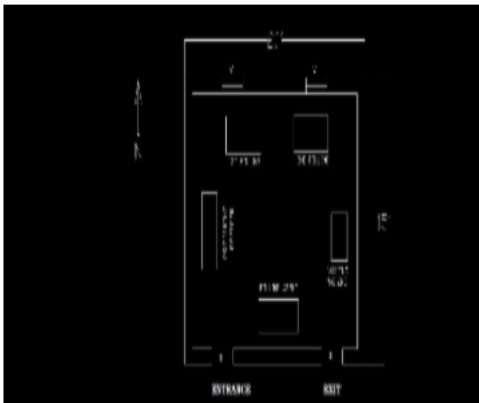

নির্বাচক নিবন্ধন আধিকারিকের স্বাক্ষর

Nazri Naksha

Google Map View

Polling Station Building Front View

Polling Station Front View

Cad View

Key MAP View

| | | | | | |
|--|--------------------------------|--|--------------------------------|---|--------------------------|
| 1 নাম : সইদুল মন্ডল পিতার নাম : শোভান মন্ডল বাড়ির নং : n0055 বয়স : 45 লিঙ্গ : পুরুষ | JQY1504356 ফটো উপলব্ধ | 2 নাম : চম্পা বেগম স্বামীর নাম : সামাদ মন্ডল বাড়ির নং : n0055 বয়স : 37 লিঙ্গ : মহিলা | UUD1660190 ফটো উপলব্ধ | 3 নাম : সামাদ মন্ডল পিতার নাম : শোভান মন্ডল বাড়ির নং : n0055 বয়স : 50 লিঙ্গ : পুরুষ | UUD2140804 ফটো উপলব্ধ |
| 4 নাম : সাহিলা বেগম স্বামীর নাম : সামিউল হক সেখ বাড়ির নং : n0049 বয়স : 46 লিঙ্গ : মহিলা | JQY2390524 ফটো উপলব্ধ | 5 নাম : সেখ সামিউল হক পিতার নাম : সেখ মোমেনুল হক বাড়ির নং : n0049 বয়স : 49 লিঙ্গ : পুরুষ | JQY1509199 ফটো উপলব্ধ | 6 নাম : দোলেহার বেগম স্বামীর নাম : সেখ মনিরুল বাড়ির নং : n0048 বয়স : 31 লিঙ্গ : মহিলা | UUD1723519 ফটো উপলব্ধ |
| 7 নাম : সেখ নওসাদ আলি পিতার নাম : ছত্তার সেখ বাড়ির নং : n0048 বয়স : 66 লিঙ্গ : পুরুষ | UUD2557197 ফটো উপলব্ধ | 8 নাম : সেখ জামারুল হক পিতার নাম : সেখ আব্দুল খলিল বাড়ির নং : n0057 বয়স : 68 লিঙ্গ : পুরুষ | UUD2134427 ফটো উপলব্ধ | 9 নাম : রওসোনা বেগম স্বামীর নাম : সেখ জামারুল হক বাড়ির নং : n0057 বয়স : 47 লিঙ্গ : মহিলা | UUD2333557 ফটো উপলব্ধ |
| 10 নাম : ফিরোজা বেগম স্বামীর নাম : সেখ আনামুল হক বাড়ির নং : n0057 বয়স : 64 লিঙ্গ : মহিলা | JQY2580363 ফটো উপলব্ধ | 11 নাম : সেলিমা মন্ডল স্বামীর নাম : বকুল মন্ডল বাড়ির নং : n0043 বয়স : 33 লিঙ্গ : মহিলা | UUD1455724 ফটো উপলব্ধ | 12 নাম : বকুল মন্ডল পিতার নাম : আনাজল মন্ডল সেখ বাড়ির নং : n0043 বয়স : 37 লিঙ্গ : মহিলা | UUD0981233 ফটো উপলব্ধ |
| 13 নাম : রেজিনা মন্ডল স্বামীর নাম : আনাজল সেখ বাড়ির নং : n0043 বয়স : 54 লিঙ্গ : মহিলা | UUD2515583 ফটো উপলব্ধ | 14 নাম : ইসমাতারা বেগম মন্ডল স্বামীর নাম : সাহাদাৎ আলি মন্ডল বাড়ির নং : n0024 বয়স : 35 লিঙ্গ : মহিলা | UUD1374768 ফটো উপলব্ধ | 15 নাম : সাহাদাৎ মন্ডল পিতার নাম : সুরাত মন্ডল বাড়ির নং : n0024 বয়স : 50 লিঙ্গ : পুরুষ | UUD2333540 ফটো উপলব্ধ |
| 16 নাম : সাকিনা বিবি মন্ডল স্বামীর নাম : সোহরাব মন্ডল বাড়ির নং : n0024 বয়স : 50 লিঙ্গ : মহিলা | JQY2579886 ফটো উপলব্ধ | 17 নাম : সোহরাব মন্ডল পিতার নাম : সুরাত আলি মন্ডল বাড়ির নং : n0024 বয়স : 52 লিঙ্গ : পুরুষ | JQY2388866 ফটো উপলব্ধ | 18 নাম : তসলিমাখাতুন সেখ স্বামীর নাম : নুরুল ইসলাম সেখ বাড়ির নং : n0149 বয়স : 47 লিঙ্গ : মহিলা | JQY1523844 ফটো উপলব্ধ |
| 19 নাম : তনুজা বেগম মন্ডল স্বামীর নাম : সেখ আসিরুল আলি বাড়ির নং : n0149 বয়স : 53 লিঙ্গ : মহিলা | WB/39/268/555140 ফটো উপলব্ধ | 20 নাম : সেখ মহাসিন পিতার নাম : সেখ আবুল কাসেম বাড়ির নং : n0143 বয়স : 32 লিঙ্গ : পুরুষ | UUD1565084 ফটো উপলব্ধ | 21 নাম : মজকুরা বেগম স্বামীর নাম : আসগর আলি সেখ বাড়ির নং : n0141 বয়স : 31 লিঙ্গ : মহিলা | UUD1660158 ফটো উপলব্ধ |
| 22 নাম : আয়েসা সিদ্দিকা স্বামীর নাম : কামরুজ্জামান সৈয়দ বাড়ির নং : n0114 বয়স : 36 লিঙ্গ : মহিলা | UUD1218544 ফটো উপলব্ধ | 23 নাম : সৈয়দ রূপসনা বেগম স্বামীর নাম : সৈয়দ আব্বাসউদ্দিন বাড়ির নং : n0114 বয়স : 39 লিঙ্গ : মহিলা | JQY2446607 ফটো উপলব্ধ | 24 নাম : আব্বাসউদ্দিন সৈয়দ পিতার নাম : রাজীব রহমান সৈয়দ বাড়ির নং : n0114 বয়স : 39 লিঙ্গ : পুরুষ | UUD0982686 ফটো উপলব্ধ |
| 25 নাম : ডালিয়া বেগম সৈয়দ স্বামীর নাম : মোশারফ হোসেন সৈয়দ বাড়ির নং : n0114 বয়স : 50 লিঙ্গ : মহিলা | JQY1523281 ফটো উপলব্ধ | 26 নাম : সাহানাবিবি সৈয়দ স্বামীর নাম : দেলোয়ার হোসেন সৈয়দ বাড়ির নং : n0114 বয়স : 54 লিঙ্গ : মহিলা | WB/39/268/552329 ফটো উপলব্ধ | 27 নাম : ফিরোজা বেগম স্বামীর নাম : আলীহোসেন সৈয়দ বাড়ির নং : n0114 বয়স : 56 লিঙ্গ : মহিলা | UUD2622280 ফটো উপলব্ধ |
| 28 নাম : রাজিব রহমান সৈয়দ পিতার নাম : বদরেআলম সৈয়দ বাড়ির নং : n0114 বয়স : 63 লিঙ্গ : পুরুষ | WB/39/268/555293 ফটো উপলব্ধ | 29 নাম : সৈয়দ দেলোয়ার হোসেন পিতার নাম : সৈয়দ বদরেআলম বাড়ির নং : n0114 বয়স : 65 লিঙ্গ : পুরুষ | WB/39/268/552345 ফটো উপলব্ধ | S 30 নাম : সৈয়দ হাসিনা মমতাজ পিতার নাম : সৈয়দ আলোয়ার হোসেন বাড়ির নং : n0114 বয়স : 38 লিঙ্গ : মহিলা | JQY2446631 ফটো উপলব্ধ |