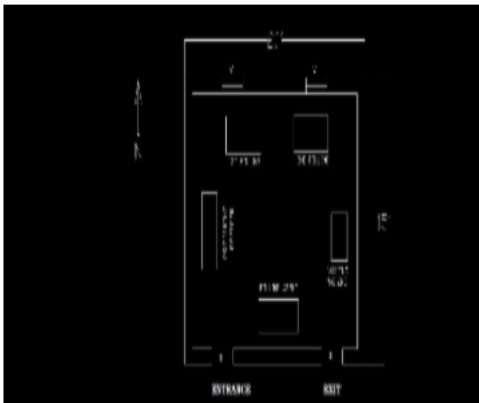

নির্বাচক নিবন্ধন আধিকারিকের স্বাক্ষর

Nazri Naksha

Google Map View

Polling Station Building Front View

Polling Station Front View

Cad View

Key MAP View

বিধানসভা নির্বাচনকেন্দ্রের নং, নাম : 267-ভাতার  
ভাগ নং, নাম : 1-পূর্ব-পশ্চিম বিজয়পুর