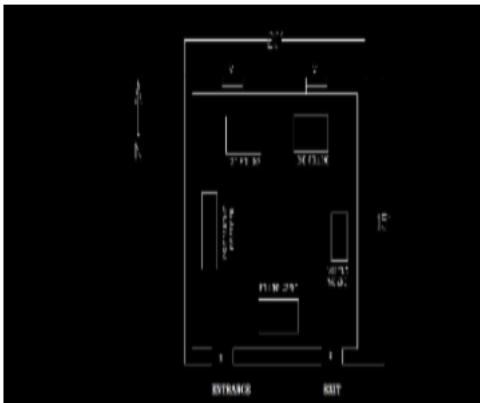

নির্বাচক নিবন্ধন আধিকারিকের স্বাক্ষর

Nazri Naksha

Google Map View

Polling Station Building Front View

Polling Station Front View

Cad View

Key MAP View

1 নাম : সোনাহার বেগম স্বামীর নাম: আব্দুল আলিম বাড়ির নং : n0242 বয়স : 70 লিঙ্গ : মহিলা	JQY1008770 ফটো উপলব্ধ	2 নাম : নার্নিস বেগম স্বামীর নাম: আসিফ হাসান বাড়ির নং : n0248 বয়স : 37 লিঙ্গ : মহিলা	UUD1375575 ফটো উপলব্ধ	3 নাম : আব্দুল হালিম পিতার নাম: আব্দুল রহমান বাড়ির নং : n0245 বয়স : 71 লিঙ্গ : পুরুষ	UUD2246098 ফটো উপলব্ধ
4 নাম : আসিফ হাসান পিতার নাম: মহম্মাদ আব্দুল আলিম বাড়ির নং : n0249 বয়স : 43 লিঙ্গ : পুরুষ	JQY2382679 ফটো উপলব্ধ	5 নাম : আব্দুল মান্নান অন্যান্য: আব্দুল হালিম বাড়ির নং : এন0245 বয়স : 55 লিঙ্গ : পুরুষ	UUD2352482 ফটো উপলব্ধ	6 নাম : সাহানারা স্বামীর নাম: আব্দুল মান্নান বাড়ির নং : এন0245 বয়স : 50 লিঙ্গ : মহিলা	UUD2506335 ফটো উপলব্ধ
7 নাম : সুমিতা শীর্ষিন পিতার নাম: আব্দুল মান্নান বাড়ির নং : 01 বয়স : 28 লিঙ্গ : মহিলা	UUD2460764 ফটো উপলব্ধ	8 নাম : বিশ্বজিৎ ক্ষেত্রপাল পিতার নাম: কানাই ক্ষেত্রপাল বাড়ির নং : এন0199 বয়স : 25 লিঙ্গ : পুরুষ	UUD2430411 ফটো উপলব্ধ	9 নাম : যশমতি ক্ষেত্রপাল স্বামীর নাম: মঙ্গল ক্ষেত্রপাল বাড়ির নং : এন0157 বয়স : 22 লিঙ্গ : মহিলা	UUD2352185 ফটো উপলব্ধ
10 নাম : কালাচাঁদ ক্ষেত্রপাল পিতার নাম: শক্তিপদ ক্ষেত্রপাল বাড়ির নং : n0157 বয়স : 71 লিঙ্গ : পুরুষ	WB/39/268/558363 ফটো উপলব্ধ	11 নাম : কাতু ক্ষেত্রপাল স্বামীর নাম: কালাচাঁদ ক্ষেত্রপাল বাড়ির নং : n0157 বয়স : 66 লিঙ্গ : মহিলা	WB/39/268/558103 ফটো উপলব্ধ	12 নাম : মঙ্গল পাল (ক্ষেত্রপাল) পিতার নাম: কালাচাঁদ ক্ষেত্রপাল বাড়ির নং : n0157 বয়স : 34 লিঙ্গ : পুরুষ	UUD1376672 ফটো উপলব্ধ
13 নাম : সুমিত্রা ক্ষেত্রপাল স্বামীর নাম: কালো ক্ষেত্রপাল বাড়ির নং : n0199 বয়স : 81 লিঙ্গ : মহিলা	WB/39/268/558161 ফটো উপলব্ধ	14 নাম : দেবী ক্ষেত্রপাল স্বামীর নাম: সানু ক্ষেত্রপাল বাড়ির নং : n0199 বয়স : 45 লিঙ্গ : মহিলা	JQY1506906 ফটো উপলব্ধ	15 নাম : ধানু ক্ষেত্রপাল পিতার নাম: কালো ক্ষেত্রপাল বাড়ির নং : n0199 বয়স : 44 লিঙ্গ : পুরুষ	JQY2390813 ফটো উপলব্ধ
16 নাম : চাঁপা ক্ষেত্রপাল স্বামীর নাম: রবি ক্ষেত্রপাল বাড়ির নং : n0199 বয়স : 49 লিঙ্গ : মহিলা	WB/39/268/558476 ফটো উপলব্ধ	17 নাম : উত্তম ক্ষেত্রপাল পিতার নাম: কালো ক্ষেত্রপাল বাড়ির নং : n0199 বয়স : 57 লিঙ্গ : পুরুষ	WB/39/268/558514 ফটো উপলব্ধ	18 নাম : সুচিত্রা ক্ষেত্রপাল স্বামীর নাম: উত্তম ক্ষেত্রপাল বাড়ির নং : n0199 বয়স : 53 লিঙ্গ : মহিলা	WB/39/268/558475 ফটো উপলব্ধ
19 নাম : রাজু ক্ষেত্রপাল পিতার নাম: উত্তম ক্ষেত্রপাল বাড়ির নং : n0199 বয়স : 39 লিঙ্গ : পুরুষ	JQY2446805 ফটো উপলব্ধ	20 নাম : রুমা ক্ষেত্রপাল স্বামীর নাম: রাজু ক্ষেত্রপাল বাড়ির নং : n0199 বয়স : 39 লিঙ্গ : মহিলা	JQY2619831 ফটো উপলব্ধ	21 নাম : কানাই ক্ষেত্রপাল পিতার নাম: কালো ক্ষেত্রপাল বাড়ির নং : n0199 বয়স : 51 লিঙ্গ : পুরুষ	WB/39/268/558401 ফটো উপলব্ধ
22 নাম : সন্ধ্যা ক্ষেত্রপাল স্বামীর নাম: কানাই ক্ষেত্রপাল বাড়ির নং : n0199 বয়স : 49 লিঙ্গ : মহিলা	WB/39/268/558162 ফটো উপলব্ধ	23 নাম : শানু ক্ষেত্রপাল পিতার নাম: কালো ক্ষেত্রপাল বাড়ির নং : n0199 বয়স : 49 লিঙ্গ : পুরুষ	UUD2616910 ফটো উপলব্ধ	24 নাম : টুম্পা পাল স্বামীর নাম: ধানু পাল বাড়ির নং : n0199 বয়স : 42 লিঙ্গ : মহিলা	JQY2390821 ফটো উপলব্ধ
25 নাম : পাকু কিসকু পিতার নাম: হোপনা কিসকু বাড়ির নং : n0063 বয়স : 75 লিঙ্গ : মহিলা	WB/39/268/534151 ফটো উপলব্ধ	26 নাম : বুধিন মাড্ডি স্বামীর নাম: বেটে মাড্ডি বাড়ির নং : n0063 বয়স : 61 লিঙ্গ : মহিলা	WB/39/268/558606 ফটো উপলব্ধ	27 নাম : সুখী কিসকু স্বামীর নাম: সুনীল কিসকু বাড়ির নং : n0063 বয়স : 59 লিঙ্গ : মহিলা	WB/39/268/558589 ফটো উপলব্ধ
28 নাম : অর্জুন কিসকু মায়ের নাম: সুখী কিসকু বাড়ির নং : n0063 বয়স : 36 লিঙ্গ : পুরুষ	UUD1376359 ফটো উপলব্ধ	29 নাম : জিতেন কিসকু পিতার নাম: সুনীল কিসকু বাড়ির নং : n0063 বয়স : 41 লিঙ্গ : পুরুষ	JQY2072700 ফটো উপলব্ধ	Q 30 নাম : মীরা মারডি পিতার নাম: কেটে মারডি বাড়ির নং : বয়স : 37 লিঙ্গ : মহিলা	UUD1376375 ফটো উপলব্ধ