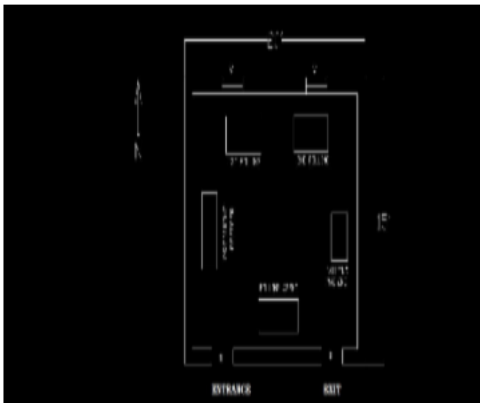

নির্বাচক নিবন্ধন আধিকারিকের স্বাক্ষর

Nazri Naksha

Google Map View

Polling Station Building Front View

Polling Station Front View

Cad View

Key MAP View

1 নাম : জবারানী দাস স্বামীর নাম: চন্দ্রশেখর দাস বাড়ির নং : n0094 বয়স : 49 লিঙ্গ : মহিলা ফটো উপলব্ধ	WB/39/268/561337	2 নাম : চন্দ্রশেখর দাস পিতার নাম: ভক্তুর দাস বাড়ির নং : n0094 বয়স : 51 লিঙ্গ : পুরুষ ফটো উপলব্ধ	WB/39/268/561179	3 নাম : টগরী খাঁ স্বামীর নাম: রতন খাঁ বাড়ির নং : n0094 বয়স : 39 লিঙ্গ : মহিলা ফটো উপলব্ধ	JQY2446862
4 নাম : রতন খাঁ পিতার নাম: মহাদেব খাঁ বাড়ির নং : n0094 বয়স : 39 লিঙ্গ : পুরুষ ফটো উপলব্ধ	JQY2446896	5 নাম : দীনবন্ধু খাঁ পিতার নাম: মহাদেব খাঁ বাড়ির নং : n0094 বয়স : 42 লিঙ্গ : পুরুষ ফটো উপলব্ধ	JQY2391902	6 নাম : সাবিত্রী খাঁ স্বামীর নাম: মহাদেব খাঁ বাড়ির নং : n0094 বয়স : 81 লিঙ্গ : মহিলা ফটো উপলব্ধ	WB/39/268/561345
7 নাম : বিশ্বজিৎ দাস পিতার নাম: চন্দ্রশেখর দাস বাড়ির নং : N0094 বয়স : 26 লিঙ্গ : পুরুষ ফটো উপলব্ধ	UUD2058675	8 নাম : রীতা গুপ্ত স্বামীর নাম: শ্যামাপ্রসন্ন গুপ্ত বাড়ির নং : n0037 বয়স : 61 লিঙ্গ : মহিলা ফটো উপলব্ধ	WB/39/268/561496	9 নাম : শুভেন্দু গুপ্ত পিতার নাম: শ্যামাপ্রসন্ন গুপ্ত বাড়ির নং : n0037 বয়স : 49 লিঙ্গ : পুরুষ ফটো উপলব্ধ	WB/39/268/561182
10 নাম : জয়ন্তী গুপ্ত স্বামীর নাম: শুভেন্দু গুপ্ত বাড়ির নং : n0037 বয়স : 36 লিঙ্গ : মহিলা ফটো উপলব্ধ	UUD1376870	11 নাম : টুম্পা গুপ্ত স্বামীর নাম: কল্যান গুপ্ত বাড়ির নং : n0037 বয়স : 38 লিঙ্গ : মহিলা ফটো উপলব্ধ	UUD1376888	12 নাম : শুভেন্দু দত্ত পিতার নাম: সুশীল দত্ত বাড়ির নং : n0037 বয়স : 39 লিঙ্গ : পুরুষ ফটো উপলব্ধ	JQY2446854
13 নাম : শ্যামাপ্রসন্ন গুপ্ত পিতার নাম: মানগোবিন্দ গুপ্ত বাড়ির নং : n0037 বয়স : 73 লিঙ্গ : পুরুষ ফটো উপলব্ধ	WB/39/268/561017	14 নাম : কল্যান গুপ্ত পিতার নাম: শ্যামাপ্রসন্ন গুপ্ত বাড়ির নং : n0037 বয়স : 46 লিঙ্গ : পুরুষ ফটো উপলব্ধ	JQY1439546	15 নাম : ডলিরানী সাই স্বামীর নাম: শ্যামসুন্দর সাই বাড়ির নং : n0007 বয়স : 57 লিঙ্গ : মহিলা ফটো উপলব্ধ	WB/39/268/561216
16 নাম : মনিশঙ্কর সাই পিতার নাম: শ্যামসুন্দর সাই বাড়ির নং : n0007 বয়স : 34 লিঙ্গ : পুরুষ ফটো উপলব্ধ	UUD1377019	17 নাম : সুমন্ত ঘোষ পিতার নাম: ঈশ্বরচন্দ্র ঘোষ বাড়ির নং : n0007 বয়স : 29 লিঙ্গ : মহিলা ফটো উপলব্ধ	UUD1724327	18 নাম : জীবন ঘোষ পিতার নাম: কালীপদ ঘোষ বাড়ির নং : n0006 বয়স : 62 লিঙ্গ : পুরুষ ফটো উপলব্ধ	WB/39/268/561449
19 নাম : শোভা ঘোষ স্বামীর নাম: জীবন ঘোষ বাড়ির নং : n0006 বয়স : 56 লিঙ্গ : মহিলা ফটো উপলব্ধ	WB/39/268/561191	20 নাম : রাজ ঘোষ পিতার নাম: জীবন ঘোষ বাড়ির নং : n0006 বয়স : 40 লিঙ্গ : পুরুষ ফটো উপলব্ধ	JQY2446938	21 নাম : সুমিতা ঘোষ স্বামীর নাম: নবকুমার ঘোষ বাড়ির নং : n0044 বয়স : 69 লিঙ্গ : মহিলা ফটো উপলব্ধ	WB/39/268/561650
22 নাম : নবকুমার ঘোষ পিতার নাম: নরেশ্বরী ঘোষ বাড়ির নং : n0044 বয়স : 69 লিঙ্গ : পুরুষ ফটো উপলব্ধ	WB/39/268/561408	23 নাম : রাজ কুমার ঘোষ পিতার নাম: নব কুমার ঘোষ বাড়ির নং : n0044 বয়স : 40 লিঙ্গ : পুরুষ ফটো উপলব্ধ	JQY2392082	24 নাম : আরতী ঘোষ স্বামীর নাম: হরেন্দ্রনাথ ঘোষ বাড়ির নং : n0025 বয়স : 66 লিঙ্গ : মহিলা ফটো উপলব্ধ	WB/39/268/561761
25 নাম : দেবীপ্রসাদ গুহ পিতার নাম: শুভঙ্কর গুহ বাড়ির নং : n0030 বয়স : 62 লিঙ্গ : পুরুষ ফটো উপলব্ধ	WB/39/268/561441	26 নাম : রিত্তা গুহ স্বামীর নাম: দেবীপ্রসাদ গুহ বাড়ির নং : n0030 বয়স : 54 লিঙ্গ : মহিলা ফটো উপলব্ধ	WB/39/268/561042	27 নাম : ধীরেন্দ্রনাথ ঘোষ পিতার নাম: মনুখনাথ ঘোষ বাড়ির নং : n0030 বয়স : 69 লিঙ্গ : পুরুষ ফটো উপলব্ধ	WB/39/268/561348
28 নাম : সুলেখা ঘোষ স্বামীর নাম: ধীরেন্দ্রনাথ ঘোষ বাড়ির নং : n0030 বয়স : 56 লিঙ্গ : মহিলা ফটো উপলব্ধ	WB/39/268/561805	29 নাম : কেতকী ঘোষ স্বামীর নাম: গৌতম ঘোষ বাড়ির নং : 036 বয়স : 40 লিঙ্গ : মহিলা ফটো উপলব্ধ	JQY2619948	30 নাম : গৌতম ঘোষ পিতার নাম: রাম কিঙ্কর ঘোষ বাড়ির নং : n0031 বয়স : 39 লিঙ্গ : পুরুষ ফটো উপলব্ধ	JQY2619922