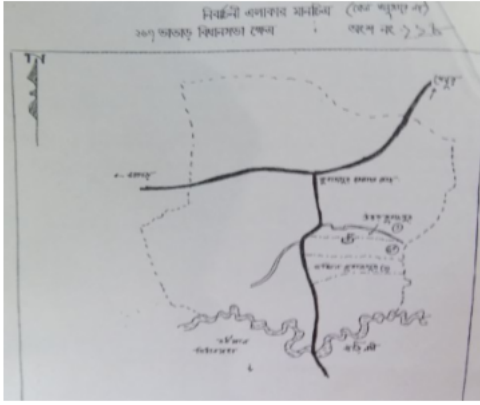

Nazri Naksha