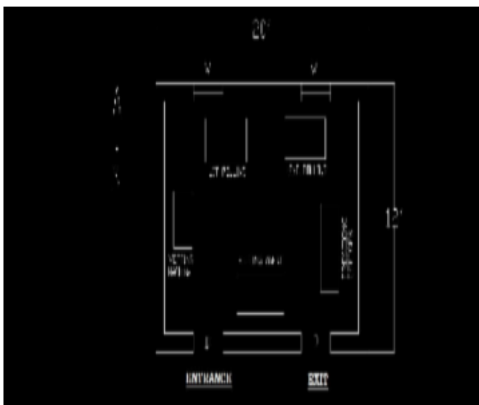

নির্বাচক নিবন্ধন আধিকারিকের স্বাক্ষর

Nazri Naksha

Google Map View

Polling Station Building Front View

Polling Station Front View

Cad View

Key MAP View

1 নাম : ভোম্বল বাপ্দী মায়ের নাম : শেফালী বাপ্দী বাড়ির নং : n0072 বয়স : 38 লিঙ্গ : পুরুষ	UUD0089748 ফটো উপলব্ধ	2 নাম : বদিন মাভিড স্বামীর নাম : সুকলাল মাভিড বাড়ির নং : n0185 বয়স : 40 লিঙ্গ : মহিলা	UUD0091660 ফটো উপলব্ধ	3 নাম : লক্ষী হেমরম স্বামীর নাম : হাপা হেমরম বাড়ির নং : n0211 বয়স : 37 লিঙ্গ : মহিলা	UUD0088179 ফটো উপলব্ধ
4 নাম : বাহামনি মুরমু স্বামীর নাম : শুকল মুরমু বাড়ির নং : n0210 বয়স : 45 লিঙ্গ : মহিলা	UUD0088161 ফটো উপলব্ধ	5 নাম : মামনি প্রামানিক স্বামীর নাম : দুধ কুমার প্রামানিক বাড়ির নং : n0208 বয়স : 34 লিঙ্গ : মহিলা	UUD1227990 ফটো উপলব্ধ	6 নাম : মামনি বাপ্দী স্বামীর নাম : ভোম্বল বাপ্দী বাড়ির নং : n0072 বয়স : 29 লিঙ্গ : মহিলা	UUD1945120 ফটো উপলব্ধ
7 নাম : শ্যামলী বাপ্দী স্বামীর নাম : রাজেশ বাপ্দী বাড়ির নং : এন0221 বয়স : 24 লিঙ্গ : মহিলা	UUD2354348 ফটো উপলব্ধ	8 নাম : মাখন বাগদী পিতার নাম : মানিক বাগদী বাড়ির নং : n0165 বয়স : 56 লিঙ্গ : পুরুষ	UUD2429215 ফটো উপলব্ধ	9 নাম : অভিজিৎ বাগদী পিতার নাম : মাখন বাগদী বাড়ির নং : এন0165 বয়স : 27 লিঙ্গ : পুরুষ	UUD2499234 ফটো উপলব্ধ
10 নাম : মাম্পি মাজি (বাগ) স্বামীর নাম : বিকাশ চন্দ্র মাজি বাড়ির নং : n0213 বয়স : 31 লিঙ্গ : মহিলা	UUD1543883 ফটো উপলব্ধ	11 নাম : দুধ কুমার প্রামানিক পিতার নাম : গনেশ প্রামানিক বাড়ির নং : n0208 বয়স : 41 লিঙ্গ : পুরুষ	UUD0088146 ফটো উপলব্ধ	12 নাম : সমাপ্তী অধিকারী স্বামীর নাম : স্বপন কুমার অধিকারী বাড়ির নং : n0005 বয়স : 60 লিঙ্গ : মহিলা	WB/39/268/117565 ফটো উপলব্ধ
13 নাম : স্বপন কুমার অধিকারী পিতার নাম : নব গোপাল অধিকারী বাড়ির নং : n0005 বয়স : 67 লিঙ্গ : পুরুষ	WB/39/268/117576 ফটো উপলব্ধ	14 নাম : সুপ্রতিম অধিকারী পিতার নাম : স্বপন অধিকারী বাড়ির নং : n0005 বয়স : 35 লিঙ্গ : পুরুষ	UUD1400258 ফটো উপলব্ধ	15 নাম : মঙ্গলা কর্মকার স্বামীর নাম : হরিশাধন কর্মকার বাড়ির নং : n0009 বয়স : 71 লিঙ্গ : মহিলা	WB/39/268/117048 ফটো উপলব্ধ
16 নাম : সুলেখা কর্মকার স্বামীর নাম : নিমাই কর্মকার বাড়ির নং : n0008 বয়স : 57 লিঙ্গ : মহিলা	WB/39/268/117047 ফটো উপলব্ধ	17 নাম : কল্যানশীষ কর্মকার পিতার নাম : কার্তিক চন্দ্র কর্মকার বাড়ির নং : n0001 বয়স : 38 লিঙ্গ : পুরুষ	JQY2636165 ফটো উপলব্ধ	18 নাম : শুভাশীষ কর্মকার পিতার নাম : কার্তিক কর্মকার বাড়ির নং : n0001 বয়স : 36 লিঙ্গ : পুরুষ	UUD1227503 ফটো উপলব্ধ
19 নাম : মীনা কর্মকার স্বামীর নাম : কার্তিক কর্মকার বাড়ির নং : n0001 বয়স : 61 লিঙ্গ : মহিলা	WB/39/268/117049 ফটো উপলব্ধ	20 নাম : কার্তিক কর্মকার পিতার নাম : অজিত কর্মকার বাড়ির নং : n0001 বয়স : 71 লিঙ্গ : পুরুষ	WB/39/268/117377 ফটো উপলব্ধ	21 নাম : শান্তি কর্মকার স্বামীর নাম : অজিত কর্মকার বাড়ির নং : n0001 বয়স : 91 লিঙ্গ : মহিলা	WB/39/268/117050 ফটো উপলব্ধ
22 নাম : কবিতা কর্মকার স্বামীর নাম : কেশব কর্মকার বাড়ির নং : n0011 বয়স : 45 লিঙ্গ : মহিলা	JQY2168540 ফটো উপলব্ধ	23 নাম : কেশব কর্মকার পিতার নাম : গোপাল কর্মকার বাড়ির নং : n0011 বয়স : 47 লিঙ্গ : পুরুষ	UUD2512978 ফটো উপলব্ধ	24 নাম : নিমাই কর্মকার পিতার নাম : অজিত কর্মকার বাড়ির নং : n0008 বয়স : 65 লিঙ্গ : পুরুষ	UUD2408334 ফটো উপলব্ধ
25 নাম : বিশ্বনাথ কর্মকার পিতার নাম : কেশব কর্মকার বাড়ির নং : এন0011 বয়স : 22 লিঙ্গ : পুরুষ	UUD2472819 ফটো উপলব্ধ	26 নাম : বিথিকা সুতার গুপ্ত স্বামীর নাম : নিমল কুমার গুপ্ত বাড়ির নং : এন0001 বয়স : 55 লিঙ্গ : মহিলা	UUD2278034 ফটো উপলব্ধ	27 নাম : নির্মল কুমার গুপ্ত পিতার নাম : কমলকান্ত গুপ্ত বাড়ির নং : n0001 বয়স : 69 লিঙ্গ : পুরুষ	UUD2316784 ফটো উপলব্ধ
28 নাম : সুজয় বাপ্দী পিতার নাম : জটাই বাপ্দী বাড়ির নং : এন0001 বয়স : 28 লিঙ্গ : পুরুষ	UUD1756105 ফটো উপলব্ধ	29 নাম : সবিতা মাজী বাগদি স্বামীর নাম : সুজয় বাগদি বাড়ির নং : এন0001 বয়স : 28 লিঙ্গ : মহিলা	UUD2562346 ফটো উপলব্ধ	30 নাম : দেবাশিস কর্মকার পিতার নাম : কার্তিক কর্মকার বাড়ির নং : n0011 বয়স : 44 লিঙ্গ : পুরুষ	JQY1458314 ফটো উপলব্ধ