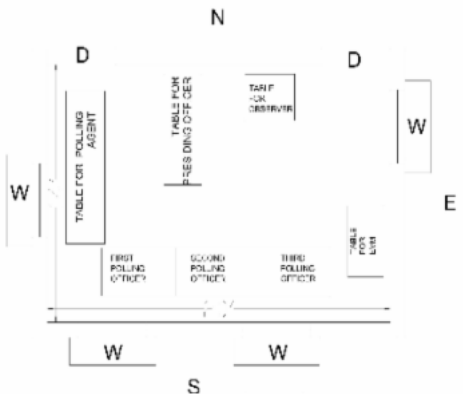

নির্বাচক নিবন্ধন আধিকারিকের স্বাক্ষর

Nazri Naksha

Google Map View

Polling Station Building Front View

Polling Station Front View

Cad View

Key MAP View

বিধানসভা নির্বাচনক্ষেত্রের নং, নাম : 267-ভাতার
ভাগ নং, নাম : 1-পশ্চিমপাড়া কালিতলা রাস্তার উঃ ধার (ছোটবেলুন)