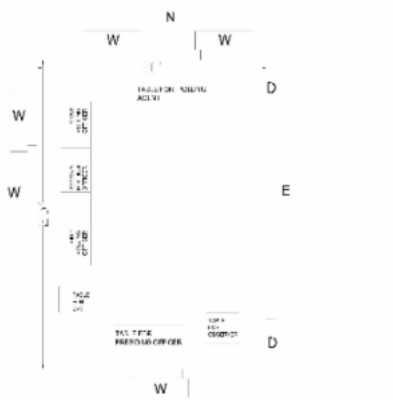

নির্বাচক নিবন্ধন আধিকারিকের স্বাক্ষর

Nazri Naksha

Google Map View

Polling Station Building Front View

Polling Station Front View

Cad View

Key MAP View

বিধানসভা নির্বাচনক্ষেত্রের নং, নাম : 267-ভাতার  
ভাগ নং, নাম : 1-মনসাতলার পূর্বদিক বাগপাড়া